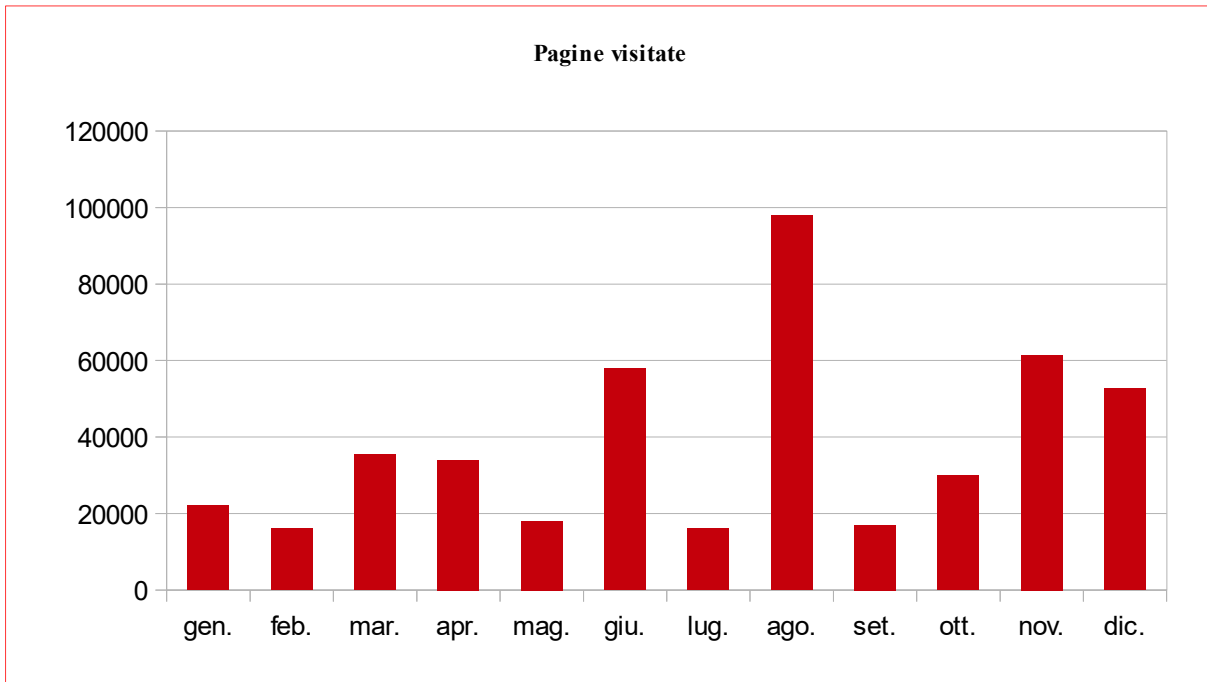

Visitatori medi giornalieri

	gen.	feb.	mar.	apr.	mag.	giu.	lug.	ago.	set.	ott.	nov.	dic.	totali
2009	0,0	0,0	0,0	0,0	0,0	0,0	0,0	0,0	0,0	6,5	79,7	71,6	13,2
2010	56,9	75,2	75,5	62,8	63,3	61,1	60,0	48,5	61,2	83,1	100,2	115,6	71,9
2011	101,7	107,2	86,9	66,4	92,8	86,4	76,5	76,9	58,3	74,1	115,4	81,7	85,2
2012	98,0	84,1	82,8	80,5	106,9	106,4	82,7	94,1	115,9	176,4	252,9	322,5	133,8
2013	141,3	161,1	197,2	280,9	515,5	306,1	144,6	146,5	277,1	192,6	272,4	174,4	234,2
2014	161,5	309,8	155,5	167,5	224,9	182,1	179,9	150,5	182,3	201,9	201,5	317,5	202,2
2015	267,5	167,2	242,2	141,7	203,3	208,4	219,6	627,6	184,5	196,0	207,7	332,1	251,2
2016	348,3	435,6	248,1	234,0	353,4	254,5	251,4	279,8	220,8	296,1	339,0	281,5	294,4
2017	348,3	1864,8	383,5	366,4	330,5	371,2	288,6	259,1	0,0	0,0	0,0	0,0	340,4

Statistica avviata dal 26 ottobre 2009

Pagine medie consultate per visitatore

	gen.	feb.	mar.	apr.	mag.	giu.	lug.	ago.	set.	ott.	nov.	dic.	totali
2010	6,1	5,1	4,7	4,5	5,3	5,0	6,0	5,1	8,4	4,1	9,7	3,8	5,6
2011	4,8	4,1	4,0	4,5	4,2	4,0	3,7	3,6	3,5	4,0	2,8	3,7	3,9
2012	3,4	3,5	4,2	7,2	5,7	8,4	4,6	5,2	5,0	4,5	2,7	2,9	4,3
2013	3,3	4,5	4,8	8,9	7,5	3,9	5,7	5,4	8,4	5,5	4,2	2,8	5,8
2014	3,2	2,9	8,9	11,9	3,0	3,1	3,8	3,1	3,1	3,3	4,4	4,0	4,4
2015	2,7	3,5	4,7	8,0	2,9	9,3	2,4	5,0	3,1	4,9	9,9	5,1	5,0
2016	5,8	13,0	10,2	5,4	13,7	6,7	17,3	9,3	9,2	13,5	4,9	28,1	11,5
2017	13,5	6,9	2,8	3,3	2,4	1,4	1,4	1,4					5,1

Anno 2017

Pagine visitate

Visitatori

Anno 2016

Anno 2015

Anno 2014

Anno 2013

Anno 2012

Anno 2011

Anno 2010**Pagine visitate****Visitatori**

Anno 2009

Anno 2008

Anno 2007

Anno 2006

Anno 2005