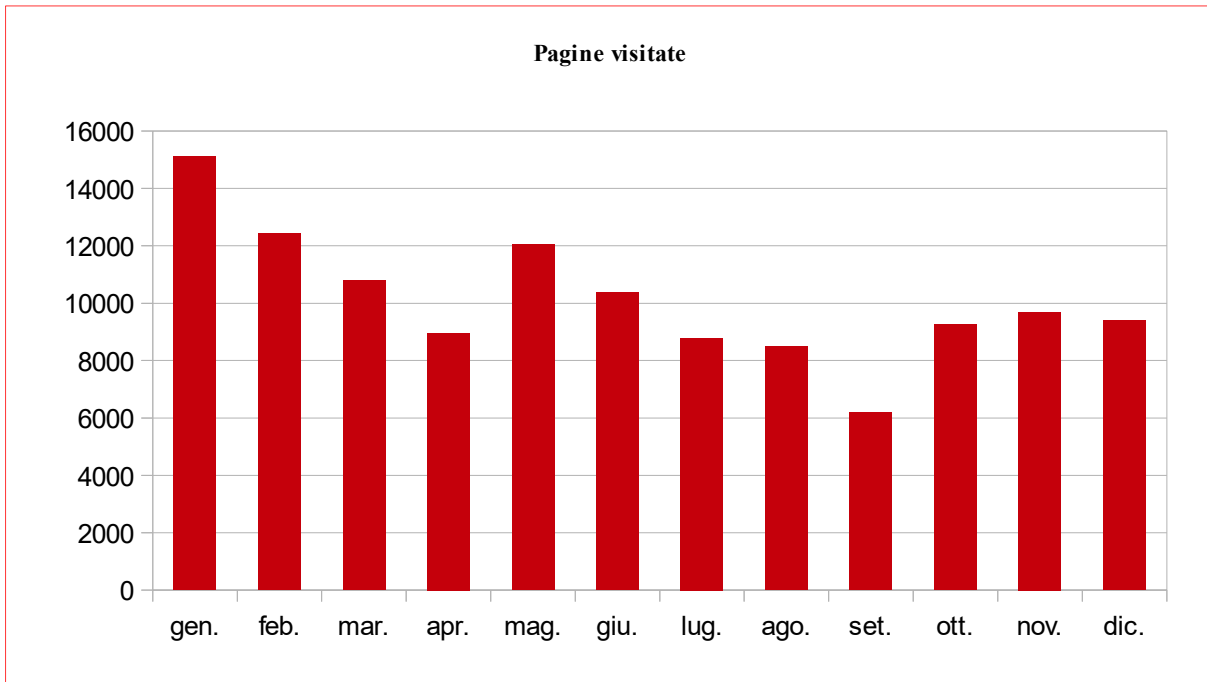

Visitatori medi giornalieri

	gen.	feb.	mar.	apr.	mag.	giu.	lug.	ago.	set.	ott.	nov.	dic.	totali
2009	0,0	0,0	0,0	0,0	0,0	0,0	0,0	0,0	0,0	6,5	79,7	71,6	13,2
2010	56,9	75,2	75,5	62,8	63,3	61,1	60,0	48,5	61,2	83,1	100,2	115,6	71,9
2011	101,7	107,2	86,9	66,4	92,8	86,4	76,5	76,9	58,3	74,1	115,4	81,7	85,2
2012	98,0	84,1	82,8	80,5	106,9	106,4	82,7	94,1	115,9	176,4	252,9	322,5	133,8
2013	141,3	161,1	197,2	280,9	515,5	306,1	144,6	146,5	277,1	192,6	272,4	174,4	234,2
2014	161,5	309,8	155,5	167,5	224,9	182,1	179,9	150,5	182,3	201,9	201,5	317,5	202,2
2015	267,5	167,2	242,2	141,7	203,3	208,4	219,6	627,6	184,5	196,0	207,7	332,1	251,2
2016	348,3	435,6	248,1	234,0	353,4	254,5	251,4	279,8	220,8	296,1	339,0	281,5	294,4
2017	348,3	1864,8	383,5	366,4	330,5	371,2	288,6	259,1	0,0	0,0	0,0	0,0	340,4

Statistica avviata dal 26 ottobre 2009

Pagine medie consultate per visitatore

	gen.	feb.	mar.	apr.	mag.	giu.	lug.	ago.	set.	ott.	nov.	dic.	totali
2010	6,1	5,1	4,7	4,5	5,3	5,0	6,0	5,1	8,4	4,1	9,7	3,8	5,6
2011	4,8	4,1	4,0	4,5	4,2	4,0	3,7	3,6	3,5	4,0	2,8	3,7	3,9
2012	3,4	3,5	4,2	7,2	5,7	8,4	4,6	5,2	5,0	4,5	2,7	2,9	4,3
2013	3,3	4,5	4,8	8,9	7,5	3,9	5,7	5,4	8,4	5,5	4,2	2,8	5,8
2014	3,2	2,9	8,9	11,9	3,0	3,1	3,8	3,1	3,1	3,3	4,4	4,0	4,4
2015	2,7	3,5	4,7	8,0	2,9	9,3	2,4	5,0	3,1	4,9	9,9	5,1	5,0
2016	5,8	13,0	10,2	5,4	13,7	6,7	17,3	9,3	9,2	13,5	4,9	28,1	11,5
2017	13,5	6,9	2,8	3,3	2,4	1,4	1,4	1,4					5,1

Anno 2017

Pagine visitate

Visitatori

Anno 2016

Anno 2015

Anno 2014

Anno 2013

Anno 2012

Anno 2011

Anno 2010**Pagine visitate****Visitatori**

Anno 2009

Anno 2008

Anno 2007

Anno 2006

Anno 2005