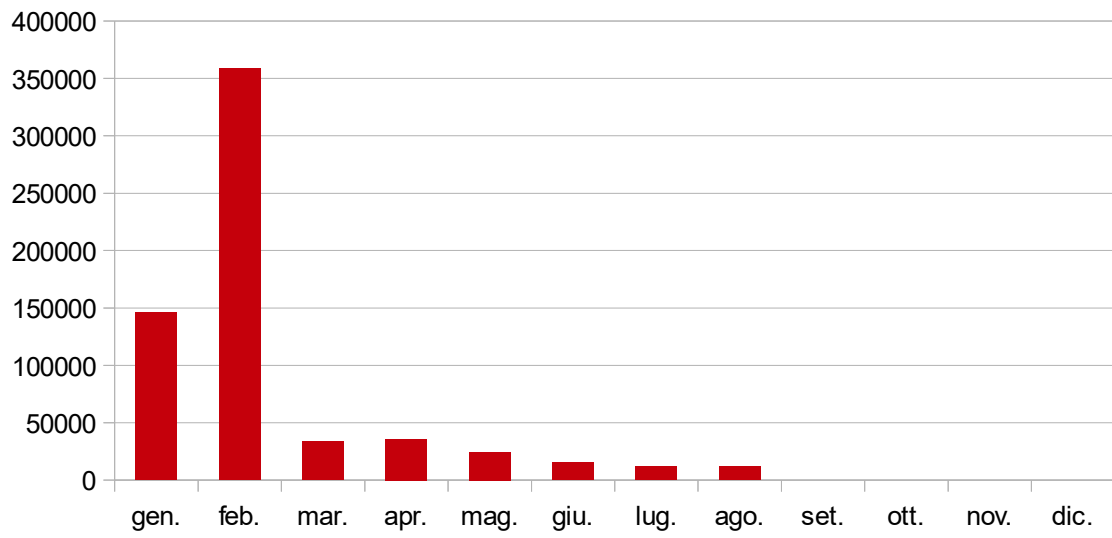

Un nuovo servizio di controllo statistiche del server è stato acquistato da 26 ottobre 2009

*: dal mese di novembre 2008 ad aprile 2009, mese nel quale è stato distrutto il database, il sito dell'AADP è stato oggetto di numerosi attacchi da parte di hackers che hanno determinato un incremento alterato delle visite e delle pagine consultate

Visitatori medi giornalieri

	gen.	feb.	mar.	apr.	mag.	giu.	lug.	ago.	set.	ott.	nov.	dic.	totali
2009	0,0	0,0	0,0	0,0	0,0	0,0	0,0	0,0	0,0	6,5	79,7	71,6	13,2
2010	56,9	75,2	75,5	62,8	63,3	61,1	60,0	48,5	61,2	83,1	100,2	115,6	71,9
2011	101,7	107,2	86,9	66,4	92,8	86,4	76,5	76,9	58,3	74,1	115,4	81,7	85,2
2012	98,0	84,1	82,8	80,5	106,9	106,4	82,7	94,1	115,9	176,4	252,9	322,5	133,8
2013	141,3	161,1	197,2	280,9	515,5	306,1	144,6	146,5	277,1	192,6	272,4	174,4	234,2
2014	161,5	309,8	155,5	167,5	224,9	182,1	179,9	150,5	182,3	201,9	201,5	317,5	202,2
2015	267,5	167,2	242,2	141,7	203,3	208,4	219,6	627,6	184,5	196,0	207,7	332,1	251,2
2016	348,3	435,6	248,1	234,0	353,4	254,5	251,4	279,8	220,8	296,1	339,0	281,5	294,4
2017	348,3	1864,8	383,5	366,4	330,5	371,2	288,6	259,1	0,0	0,0	0,0	0,0	340,4

Statistica avviata dal 26 ottobre 2009

Pagine medie consultate per visitatore

	gen.	feb.	mar.	apr.	mag.	giu.	lug.	ago.	set.	ott.	nov.	dic.	totali
2010	6,1	5,1	4,7	4,5	5,3	5,0	6,0	5,1	8,4	4,1	9,7	3,8	5,6
2011	4,8	4,1	4,0	4,5	4,2	4,0	3,7	3,6	3,5	4,0	2,8	3,7	3,9
2012	3,4	3,5	4,2	7,2	5,7	8,4	4,6	5,2	5,0	4,5	2,7	2,9	4,3
2013	3,3	4,5	4,8	8,9	7,5	3,9	5,7	5,4	8,4	5,5	4,2	2,8	5,8
2014	3,2	2,9	8,9	11,9	3,0	3,1	3,8	3,1	3,1	3,3	4,4	4,0	4,4
2015	2,7	3,5	4,7	8,0	2,9	9,3	2,4	5,0	3,1	4,9	9,9	5,1	5,0
2016	5,8	13,0	10,2	5,4	13,7	6,7	17,3	9,3	9,2	13,5	4,9	28,1	11,5
2017	13,5	6,9	2,8	3,3	2,4	1,4	1,4	1,4					5,1

Anno 2017

Pagine visitate

Visitatori

Anno 2016

Anno 2015

Anno 2014

Anno 2013

Anno 2012