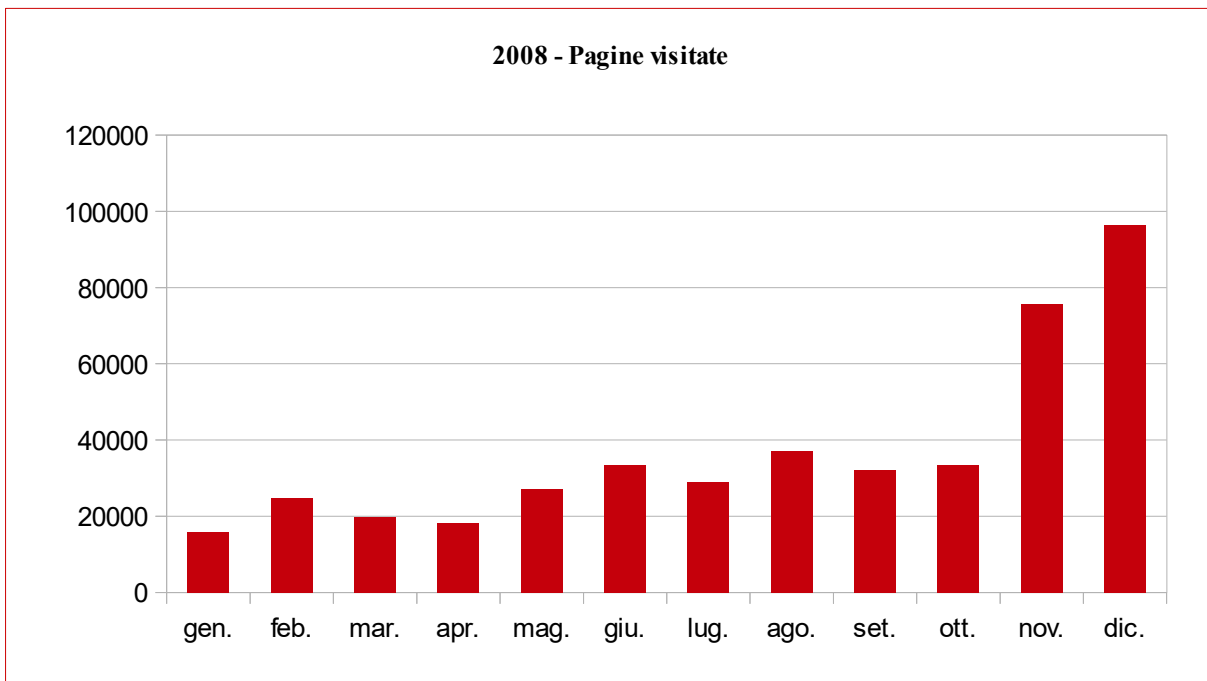

Un nuovo servizio di controllo statistiche del server è stato acquistato da 26 ottobre 2009

* : dal mese di novembre 2008 ad aprile 2009, mese nel quale è stato distrutto il database, il sito dell'AAdP è stato oggetto di numerosi attacchi da parte di hackers che hanno determinato un incremento alterato delle visite e delle pagine consultate

Totale visitatori

	gen.	feb.	mar.	apr.	mag.	giu.	lug.	ago.	set.	ott.	nov.	dic.	totali
2009										203	2390	2221	4814
2010	1765	2106	2341	1883	1962	1834	1860	1504	1836	2575	3006	3585	26257
2011	3152	3001	2695	1991	2878	2593	2370	2385	1748	2298	3461	2533	31105
2012	3037	2439	2566	2415	3315	3193	2564	2916	3476	5467	7586	9997	48971
2013	4381	4510	6112	8427	15980	9182	4483	4540	8312	5972	8172	5405	85476
2014	5006	8673	4821	5025	6972	5463	5576	4666	5468	6259	6045	9843	73817
2015	8292	4682	7508	4252	6302	6252	6809	19457	5535	6076	6230	10295	91690
2016	10796	12196	7691	7019	10955	7636	7794	8675	6623	9180	10171	8725	107461
2017	10797	52215	11889	10992									85893

Statistica avviata dal 26 ottobre 2009

Anno 2017**Pagine visitate****Visitatori**

Anno 2016

Anno 2015

Anno 2014

Anno 2013

Anno 2012

Anno 2011

Anno 2010**Pagine visitate****Visitatori**

Anno 2009

Anno 2008

Anno 2007

Anno 2006

Anno 2005