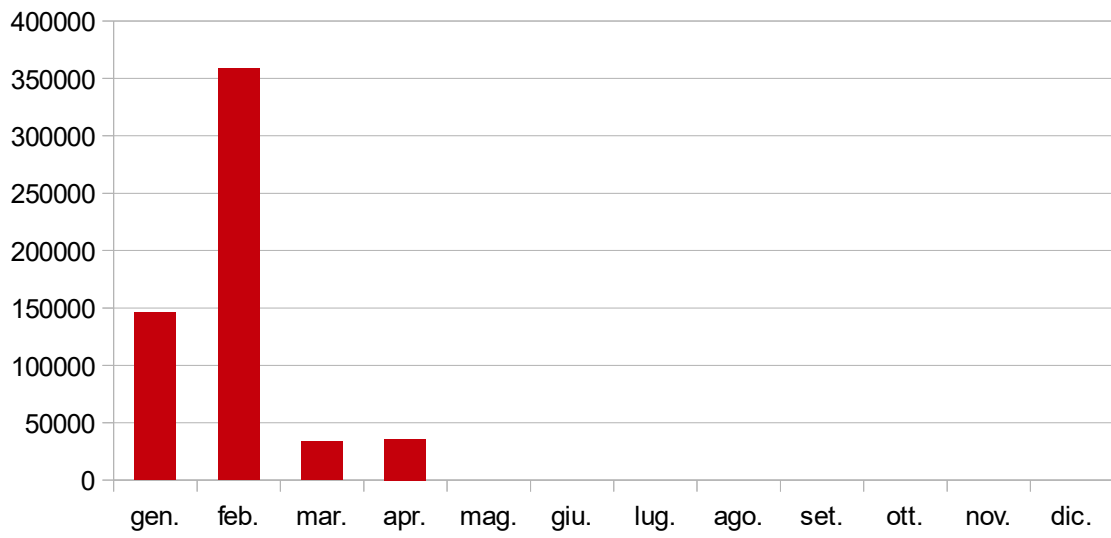

Anno 2017

Pagine visitate