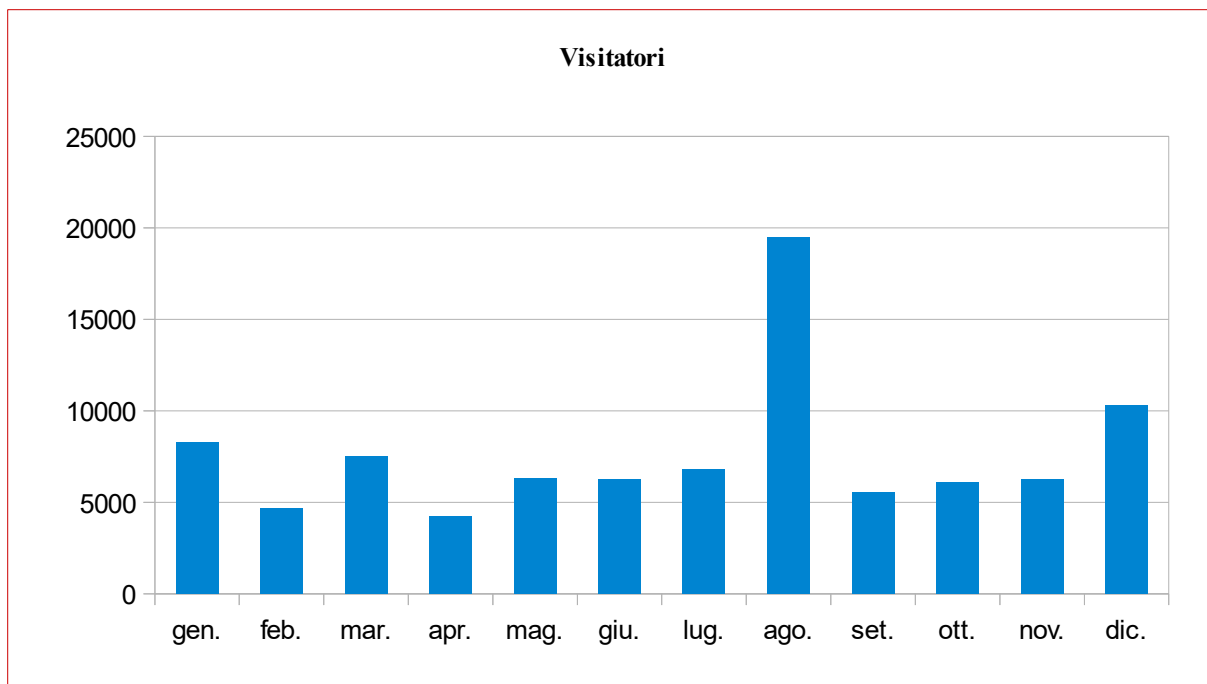

Visitatori medi giornalieri

	gen.	feb.	mar.	apr.	mag.	giu.	lug.	ago.	set.	ott.	nov.	dic.	totali
2009	0,0	0,0	0,0	0,0	0,0	0,0	0,0	0,0	0,0	6,5	79,7	71,6	13,2
2010	56,9	75,2	75,5	62,8	63,3	61,1	60,0	48,5	61,2	83,1	100,2	115,6	71,9
2011	101,7	107,2	86,9	66,4	92,8	86,4	76,5	76,9	58,3	74,1	115,4	81,7	85,2
2012	98,0	84,1	82,8	80,5	106,9	106,4	82,7	94,1	115,9	176,4	252,9	322,5	133,8
2013	141,3	161,1	197,2	280,9	515,5	306,1	144,6	146,5	277,1	192,6	272,4	174,4	234,2
2014	161,5	309,8	155,5	167,5	224,9	182,1	179,9	150,5	182,3	201,9	201,5	317,5	202,2
2015	267,5	167,2	242,2	141,7	203,3	208,4	219,6	627,6	184,5	196,0	207,7	332,1	251,2
2016	348,3	435,6	248,1	234,0	353,4	254,5	251,4	279,8	220,8	296,1	339,0	281,5	294,4
2017	348,3	1864,8	383,5	366,4	330,5	371,2	288,6	259,1	0,0	0,0	0,0	0,0	340,4

Statistica avviata dal 26 ottobre 2009

Pagine medie consultate per visitatore

	gen.	feb.	mar.	apr.	mag.	giu.	lug.	ago.	set.	ott.	nov.	dic.	totali
2010	6,1	5,1	4,7	4,5	5,3	5,0	6,0	5,1	8,4	4,1	9,7	3,8	5,6
2011	4,8	4,1	4,0	4,5	4,2	4,0	3,7	3,6	3,5	4,0	2,8	3,7	3,9
2012	3,4	3,5	4,2	7,2	5,7	8,4	4,6	5,2	5,0	4,5	2,7	2,9	4,3
2013	3,3	4,5	4,8	8,9	7,5	3,9	5,7	5,4	8,4	5,5	4,2	2,8	5,8
2014	3,2	2,9	8,9	11,9	3,0	3,1	3,8	3,1	3,1	3,3	4,4	4,0	4,4
2015	2,7	3,5	4,7	8,0	2,9	9,3	2,4	5,0	3,1	4,9	9,9	5,1	5,0
2016	5,8	13,0	10,2	5,4	13,7	6,7	17,3	9,3	9,2	13,5	4,9	28,1	11,5
2017	13,5	6,9	2,8	3,3	2,4	1,4	1,4	1,4					5,1

Anno 2017

Pagine visitate

Visitatori

Anno 2016

Anno 2015

Anno 2014

Anno 2013

Anno 2012

Anno 2011

Anno 2010**Pagine visitate****Visitatori**

Anno 2009

Anno 2008

Anno 2007

Anno 2006

Anno 2005