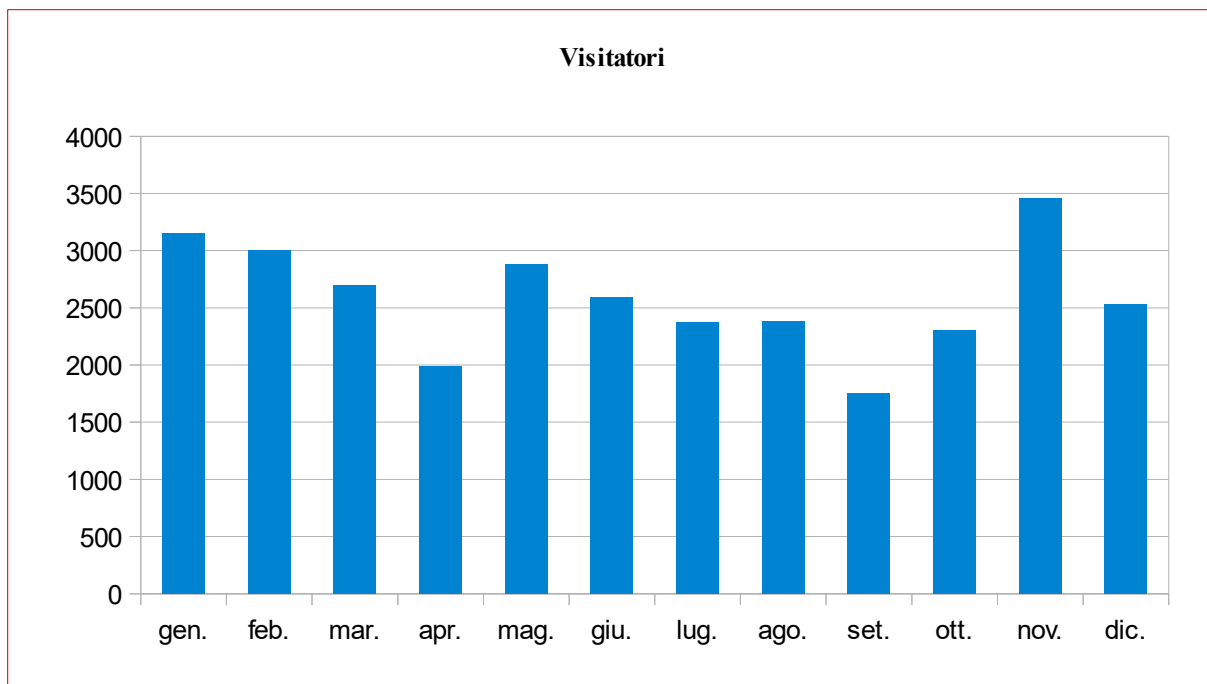

Un nuovo servizio di controllo statistiche del server è stato acquistato da 26 ottobre 2009

* : dal mese di novembre 2008 ad aprile 2009, mese nel quale è stato distrutto il database, il sito dell'AAdP è stato oggetto di numerosi attacchi da parte di hackers che hanno determinato un incremento alterato delle visite e delle pagine consultate

Totale visitatori

	gen.	feb.	mar.	apr.	mag.	giu.	lug.	ago.	set.	ott.	nov.	dic.	totali
2009										203	2390	2221	4814
2010	1765	2106	2341	1883	1962	1834	1860	1504	1836	2575	3006	3585	26257
2011	3152	3001	2695	1991	2878	2593	2370	2385	1748	2298	3461	2533	31105
2012	3037	2439	2566	2415	3315	3193	2564	2916	3476	5467	7586	9997	48971
2013	4381	4510	6112	8427	15980	9182	4483	4540	8312	5972	8172	5405	85476
2014	5006	8673	4821	5025	6972	5463	5576	4666	5468	6259	6045	9843	73817
2015	8292	4682	7508	4252	6302	6252	6809	19457	5535	6076	6230	10295	91690
2016	10796	12196	7691	7019	10955	7636	7794	8675	6623	9180	10171	8725	107461
2017	10797	52215	11889	10992									85893

Statistica avviata dal 26 ottobre 2009

Anno 2017**Pagine visitate****Visitatori**

Anno 2016

Anno 2015

Anno 2014

Anno 2013

Anno 2012

Anno 2011

Anno 2010**Pagine visitate****Visitatori**

Anno 2009

Anno 2008

Anno 2007

Anno 2006

Anno 2005