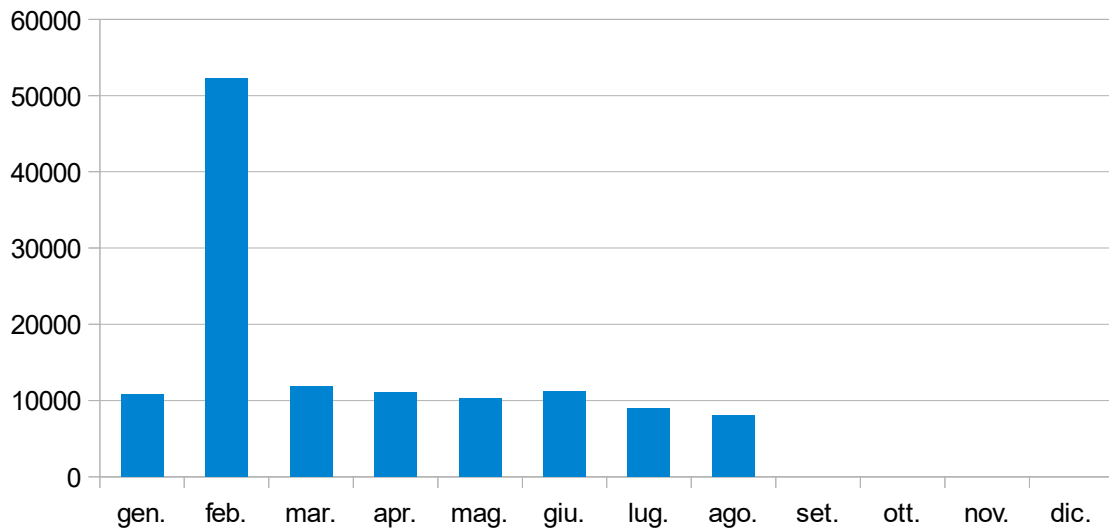

Visitatori medi giornalieri

	gen.	feb.	mar.	apr.	mag.	giu.	lug.	ago.	set.	ott.	nov.	dic.	totali
2009	0,0	0,0	0,0	0,0	0,0	0,0	0,0	0,0	0,0	6,5	79,7	71,6	13,2
2010	56,9	75,2	75,5	62,8	63,3	61,1	60,0	48,5	61,2	83,1	100,2	115,6	71,9
2011	101,7	107,2	86,9	66,4	92,8	86,4	76,5	76,9	58,3	74,1	115,4	81,7	85,2
2012	98,0	84,1	82,8	80,5	106,9	106,4	82,7	94,1	115,9	176,4	252,9	322,5	133,8
2013	141,3	161,1	197,2	280,9	515,5	306,1	144,6	146,5	277,1	192,6	272,4	174,4	234,2
2014	161,5	309,8	155,5	167,5	224,9	182,1	179,9	150,5	182,3	201,9	201,5	317,5	202,2
2015	267,5	167,2	242,2	141,7	203,3	208,4	219,6	627,6	184,5	196,0	207,7	332,1	251,2
2016	348,3	435,6	248,1	234,0	353,4	254,5	251,4	279,8	220,8	296,1	339,0	281,5	294,4
2017	348,3	1864,8	383,5	366,4	330,5	371,2	288,6	259,1	0,0	0,0	0,0	0,0	340,4

Statistica avviata dal 26 ottobre 2009

Pagine medie consultate per visitatore

	gen.	feb.	mar.	apr.	mag.	giu.	lug.	ago.	set.	ott.	nov.	dic.	totali
2010	6,1	5,1	4,7	4,5	5,3	5,0	6,0	5,1	8,4	4,1	9,7	3,8	5,6
2011	4,8	4,1	4,0	4,5	4,2	4,0	3,7	3,6	3,5	4,0	2,8	3,7	3,9
2012	3,4	3,5	4,2	7,2	5,7	8,4	4,6	5,2	5,0	4,5	2,7	2,9	4,3
2013	3,3	4,5	4,8	8,9	7,5	3,9	5,7	5,4	8,4	5,5	4,2	2,8	5,8
2014	3,2	2,9	8,9	11,9	3,0	3,1	3,8	3,1	3,1	3,3	4,4	4,0	4,4
2015	2,7	3,5	4,7	8,0	2,9	9,3	2,4	5,0	3,1	4,9	9,9	5,1	5,0
2016	5,8	13,0	10,2	5,4	13,7	6,7	17,3	9,3	9,2	13,5	4,9	28,1	11,5
2017	13,5	6,9	2,8	3,3	2,4	1,4	1,4	1,4					5,1

Anno 2017

Pagine visitate

Visitatori

Anno 2016

Anno 2015

Anno 2014

Anno 2013

Anno 2012

Anno 2011

Anno 2010**Pagine visitate****Visitatori**

Anno 2009

Anno 2008

Anno 2007

Anno 2006

Anno 2005