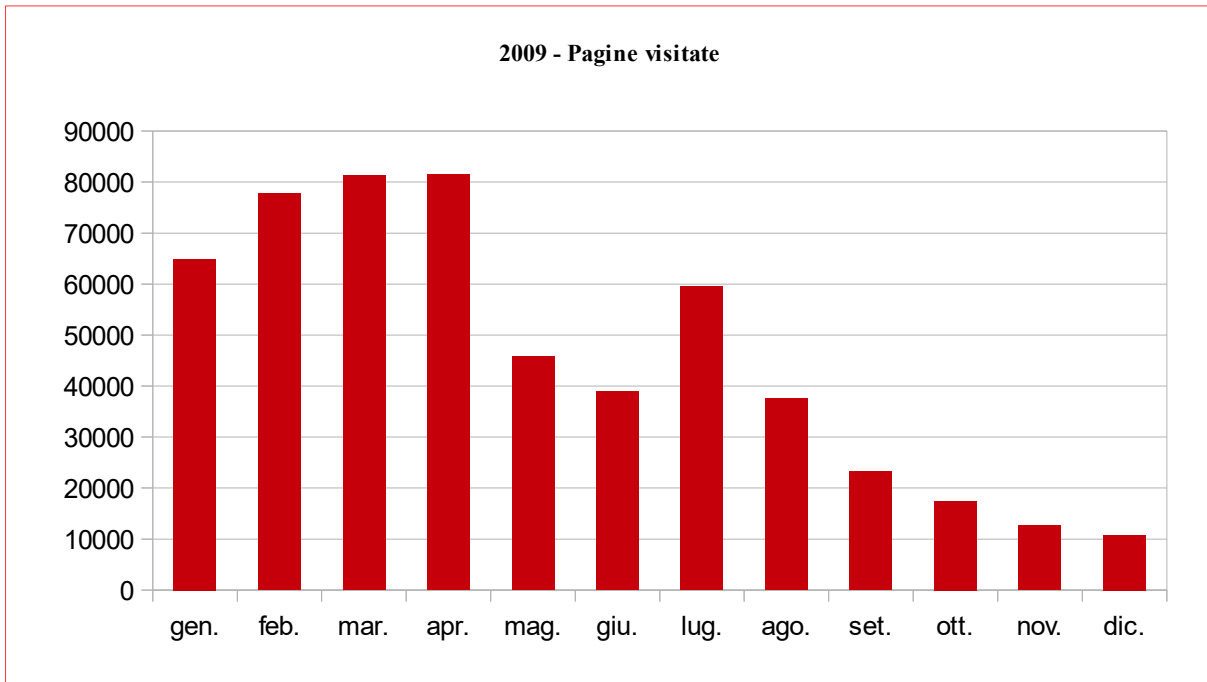

Visitatori medi giornalieri

	gen.	feb.	mar.	apr.	mag.	giu.	lug.	ago.	set.	ott.	nov.	dic.	totali
2009	0,0	0,0	0,0	0,0	0,0	0,0	0,0	0,0	0,0	6,5	79,7	71,6	13,2
2010	56,9	75,2	75,5	62,8	63,3	61,1	60,0	48,5	61,2	83,1	100,2	115,6	71,9
2011	101,7	107,2	86,9	66,4	92,8	86,4	76,5	76,9	58,3	74,1	115,4	81,7	85,2
2012	98,0	84,1	82,8	80,5	106,9	106,4	82,7	94,1	115,9	176,4	252,9	322,5	133,8
2013	141,3	161,1	197,2	280,9	515,5	306,1	144,6	146,5	277,1	192,6	272,4	174,4	234,2
2014	161,5	309,8	155,5	167,5	224,9	182,1	179,9	150,5	182,3	201,9	201,5	317,5	202,2
2015	267,5	167,2	242,2	141,7	203,3	208,4	219,6	627,6	184,5	196,0	207,7	332,1	251,2
2016	348,3	435,6	248,1	234,0	353,4	254,5	251,4	279,8	220,8	296,1	339,0	281,5	294,4
2017	348,3	1864,8	383,5	366,4	330,5	371,2	288,6	259,1	0,0	0,0	0,0	0,0	340,4

Statistica avviata dal 26 ottobre 2009

Pagine medie consultate per visitatore

	gen.	feb.	mar.	apr.	mag.	giu.	lug.	ago.	set.	ott.	nov.	dic.	totali
2010	6,1	5,1	4,7	4,5	5,3	5,0	6,0	5,1	8,4	4,1	9,7	3,8	5,6
2011	4,8	4,1	4,0	4,5	4,2	4,0	3,7	3,6	3,5	4,0	2,8	3,7	3,9
2012	3,4	3,5	4,2	7,2	5,7	8,4	4,6	5,2	5,0	4,5	2,7	2,9	4,3
2013	3,3	4,5	4,8	8,9	7,5	3,9	5,7	5,4	8,4	5,5	4,2	2,8	5,8
2014	3,2	2,9	8,9	11,9	3,0	3,1	3,8	3,1	3,1	3,3	4,4	4,0	4,4
2015	2,7	3,5	4,7	8,0	2,9	9,3	2,4	5,0	3,1	4,9	9,9	5,1	5,0
2016	5,8	13,0	10,2	5,4	13,7	6,7	17,3	9,3	9,2	13,5	4,9	28,1	11,5
2017	13,5	6,9	2,8	3,3	2,4	1,4	1,4	1,4					5,1

Anno 2017

Pagine visitate

Visitatori

Anno 2016

Anno 2015

Anno 2014

Anno 2013

Anno 2012

Anno 2011

Anno 2010**Pagine visitate****Visitatori**

Anno 2009

Anno 2008

Anno 2007

Anno 2006

Anno 2005