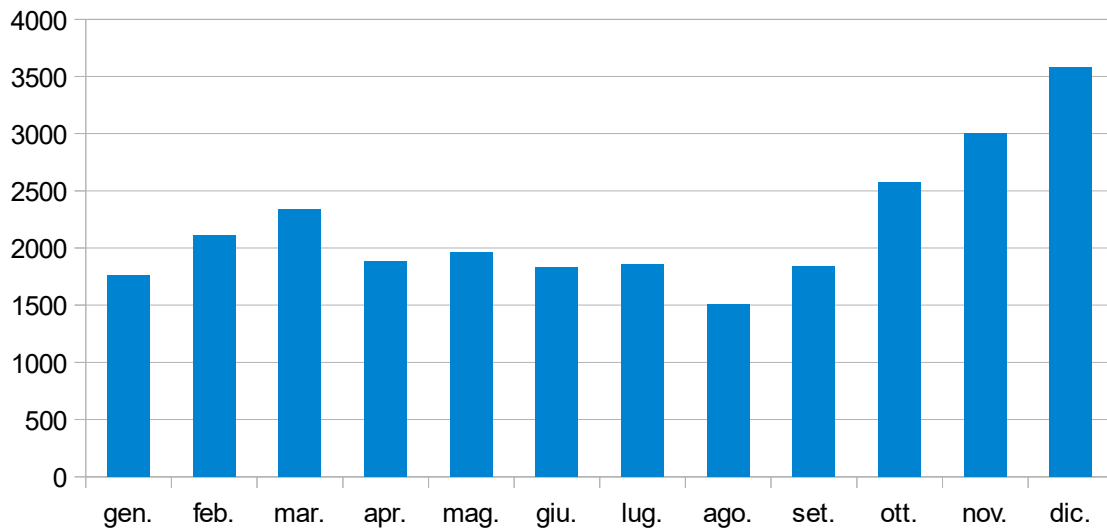

Un nuovo servizio di controllo statistiche del server è stato acquistato da 26 ottobre 2009

* : dal mese di novembre 2008 ad aprile 2009, mese nel quale è stato distrutto il database, il sito dell'AAdP è stato oggetto di numerosi attacchi da parte di hackers che hanno determinato un incremento alterato delle visite e delle pagine consultate

Totale visitatori

	gen.	feb.	mar.	apr.	mag.	giu.	lug.	ago.	set.	ott.	nov.	dic.	totali
2009										203	2390	2221	4814
2010	1765	2106	2341	1883	1962	1834	1860	1504	1836	2575	3006	3585	26257
2011	3152	3001	2695	1991	2878	2593	2370	2385	1748	2298	3461	2533	31105
2012	3037	2439	2566	2415	3315	3193	2564	2916	3476	5467	7586	9997	48971
2013	4381	4510	6112	8427	15980	9182	4483	4540	8312	5972	8172	5405	85476
2014	5006	8673	4821	5025	6972	5463	5576	4666	5468	6259	6045	9843	73817
2015	8292	4682	7508	4252	6302	6252	6809	19457	5535	6076	6230	10295	91690
2016	10796	12196	7691	7019	10955	7636	7794	8675	6623	9180	10171	8725	107461
2017	10797	52215	11889	10992									85893

Statistica avviata dal 26 ottobre 2009

Anno 2017**Pagine visitate****Visitatori**

Anno 2016

Anno 2015

Anno 2014

Anno 2013

Anno 2012

Anno 2011

Anno 2010**Pagine visitate****Visitatori**

Anno 2009

Anno 2008

Anno 2007

Anno 2006

Anno 2005