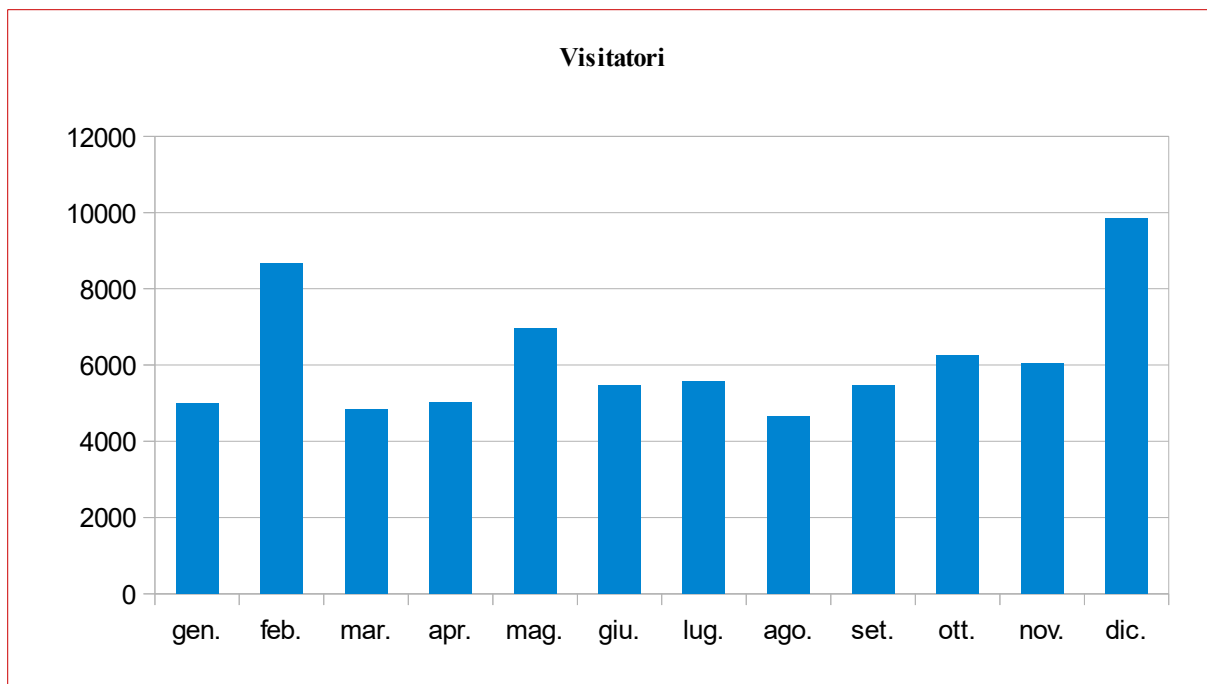

Un nuovo servizio di controllo statistiche del server è stato acquistato da 26 ottobre 2009

* : dal mese di novembre 2008 ad aprile 2009, mese nel quale è stato distrutto il database, il sito dell'AAdP è stato oggetto di numerosi attacchi da parte di hackers che hanno determinato un incremento alterato delle visite e delle pagine consultate

Totale visitatori

	gen.	feb.	mar.	apr.	mag.	giu.	lug.	ago.	set.	ott.	nov.	dic.	totali
2009										203	2390	2221	4814
2010	1765	2106	2341	1883	1962	1834	1860	1504	1836	2575	3006	3585	26257
2011	3152	3001	2695	1991	2878	2593	2370	2385	1748	2298	3461	2533	31105
2012	3037	2439	2566	2415	3315	3193	2564	2916	3476	5467	7586	9997	48971
2013	4381	4510	6112	8427	15980	9182	4483	4540	8312	5972	8172	5405	85476
2014	5006	8673	4821	5025	6972	5463	5576	4666	5468	6259	6045	9843	73817
2015	8292	4682	7508	4252	6302	6252	6809	19457	5535	6076	6230	10295	91690
2016	10796	12196	7691	7019	10955	7636	7794	8675	6623	9180	10171	8725	107461
2017	10797	52215	11889	10992									85893

Statistica avviata dal 26 ottobre 2009

Anno 2017**Pagine visitate****Visitatori**

Anno 2016

Anno 2015

Anno 2014

Anno 2013

Anno 2012

Anno 2011

Anno 2010**Pagine visitate****Visitatori**

Anno 2009

Anno 2008

Anno 2007

Anno 2006

Anno 2005