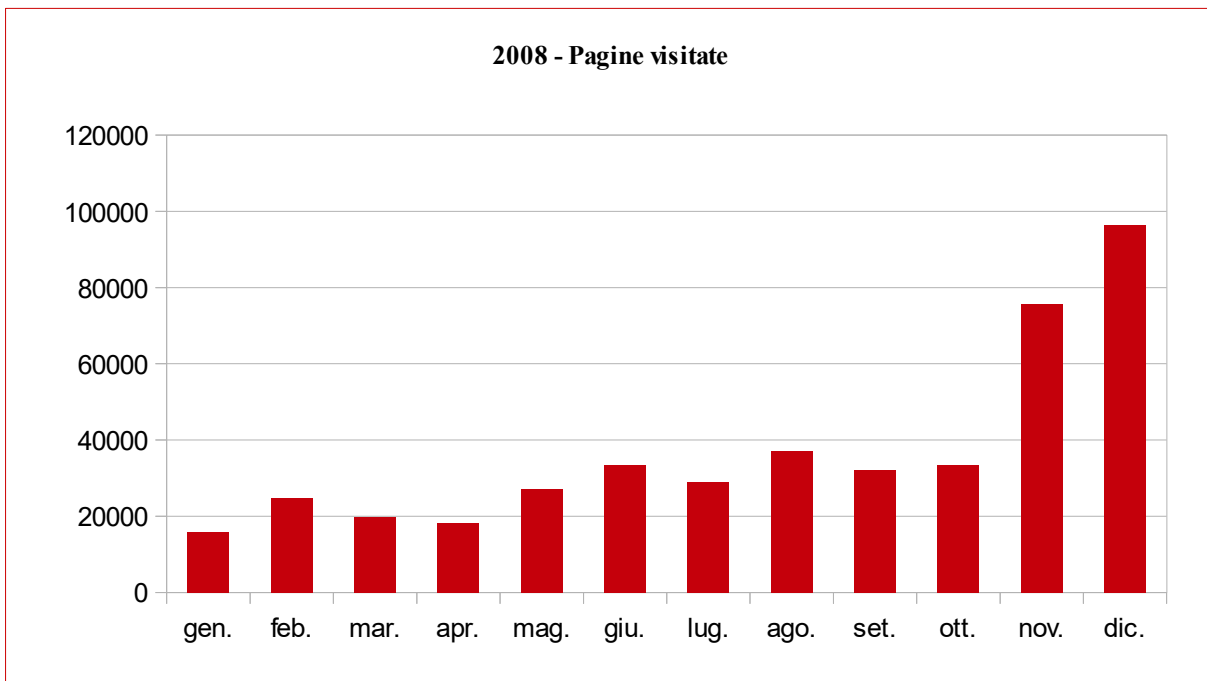

Visitatori medi giornalieri

	gen.	feb.	mar.	apr.	mag.	giu.	lug.	ago.	set.	ott.	nov.	dic.	totali
2009	0,0	0,0	0,0	0,0	0,0	0,0	0,0	0,0	0,0	6,5	79,7	71,6	13,2
2010	56,9	75,2	75,5	62,8	63,3	61,1	60,0	48,5	61,2	83,1	100,2	115,6	71,9
2011	101,7	107,2	86,9	66,4	92,8	86,4	76,5	76,9	58,3	74,1	115,4	81,7	85,2
2012	98,0	84,1	82,8	80,5	106,9	106,4	82,7	94,1	115,9	176,4	252,9	322,5	133,8
2013	141,3	161,1	197,2	280,9	515,5	306,1	144,6	146,5	277,1	192,6	272,4	174,4	234,2
2014	161,5	309,8	155,5	167,5	224,9	182,1	179,9	150,5	182,3	201,9	201,5	317,5	202,2
2015	267,5	167,2	242,2	141,7	203,3	208,4	219,6	627,6	184,5	196,0	207,7	332,1	251,2
2016	348,3	435,6	248,1	234,0	353,4	254,5	251,4	279,8	220,8	296,1	339,0	281,5	294,4
2017	348,3	1864,8	383,5	366,4	330,5	371,2	288,6	259,1	0,0	0,0	0,0	0,0	340,4

Statistica avviata dal 26 ottobre 2009

Pagine medie consultate per visitatore

	gen.	feb.	mar.	apr.	mag.	giu.	lug.	ago.	set.	ott.	nov.	dic.	totali
2010	6,1	5,1	4,7	4,5	5,3	5,0	6,0	5,1	8,4	4,1	9,7	3,8	5,6
2011	4,8	4,1	4,0	4,5	4,2	4,0	3,7	3,6	3,5	4,0	2,8	3,7	3,9
2012	3,4	3,5	4,2	7,2	5,7	8,4	4,6	5,2	5,0	4,5	2,7	2,9	4,3
2013	3,3	4,5	4,8	8,9	7,5	3,9	5,7	5,4	8,4	5,5	4,2	2,8	5,8
2014	3,2	2,9	8,9	11,9	3,0	3,1	3,8	3,1	3,1	3,3	4,4	4,0	4,4
2015	2,7	3,5	4,7	8,0	2,9	9,3	2,4	5,0	3,1	4,9	9,9	5,1	5,0
2016	5,8	13,0	10,2	5,4	13,7	6,7	17,3	9,3	9,2	13,5	4,9	28,1	11,5
2017	13,5	6,9	2,8	3,3	2,4	1,4	1,4	1,4					5,1

Anno 2017

Pagine visitate

Visitatori

Anno 2016

Anno 2015

Anno 2014

Anno 2013

Anno 2012

Anno 2011

Anno 2010**Pagine visitate****Visitatori**

Anno 2009

Anno 2008

Anno 2007

Anno 2006

Anno 2005