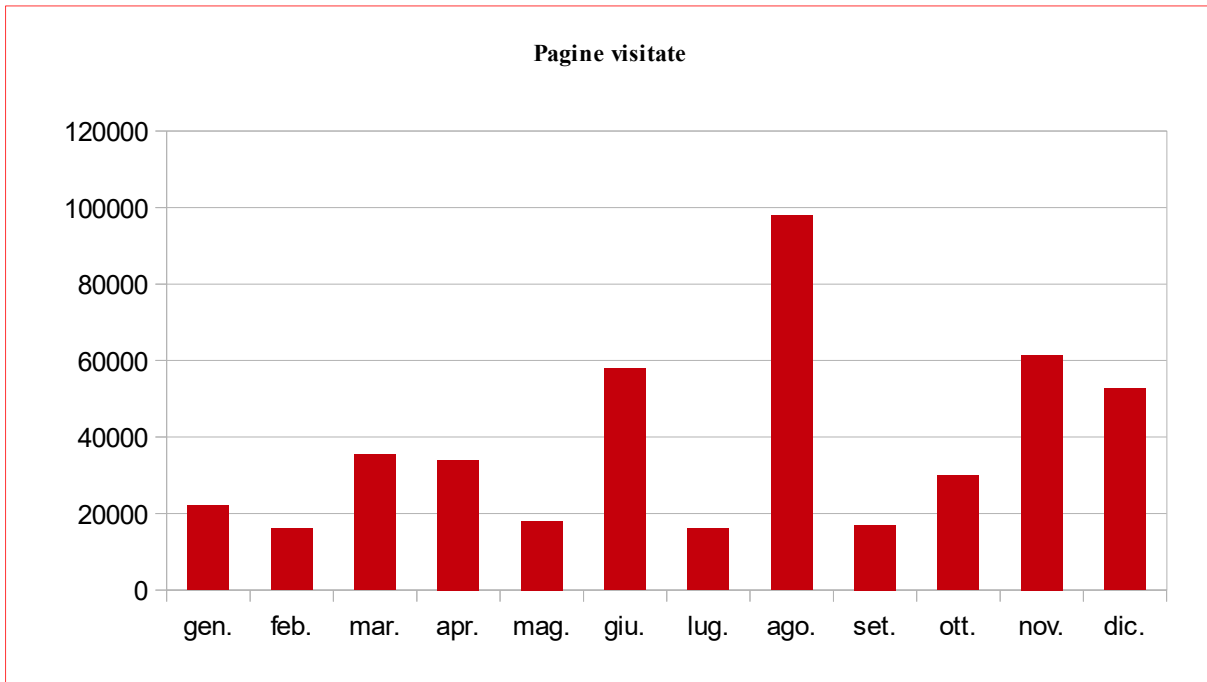

Un nuovo servizio di controllo statistiche del server è stato acquistato da 26 ottobre 2009

* : dal mese di novembre 2008 ad aprile 2009, mese nel quale è stato distrutto il database, il sito dell'AAdP è stato oggetto di numerosi attacchi da parte di hackers che hanno determinato un incremento alterato delle visite e delle pagine consultate

Totale visitatori

	gen.	feb.	mar.	apr.	mag.	giu.	lug.	ago.	set.	ott.	nov.	dic.	totali
2009										203	2390	2221	4814
2010	1765	2106	2341	1883	1962	1834	1860	1504	1836	2575	3006	3585	26257
2011	3152	3001	2695	1991	2878	2593	2370	2385	1748	2298	3461	2533	31105
2012	3037	2439	2566	2415	3315	3193	2564	2916	3476	5467	7586	9997	48971
2013	4381	4510	6112	8427	15980	9182	4483	4540	8312	5972	8172	5405	85476
2014	5006	8673	4821	5025	6972	5463	5576	4666	5468	6259	6045	9843	73817
2015	8292	4682	7508	4252	6302	6252	6809	19457	5535	6076	6230	10295	91690
2016	10796	12196	7691	7019	10955	7636	7794	8675	6623	9180	10171	8725	107461
2017	10797	52215	11889	10992									85893

Statistica avviata dal 26 ottobre 2009

Anno 2017**Pagine visitate****Visitatori**

Anno 2016

Anno 2015

Anno 2014

Anno 2013

Anno 2012

Anno 2011

Anno 2010**Pagine visitate****Visitatori**

Anno 2009

Anno 2008

Anno 2007

Anno 2006

Anno 2005