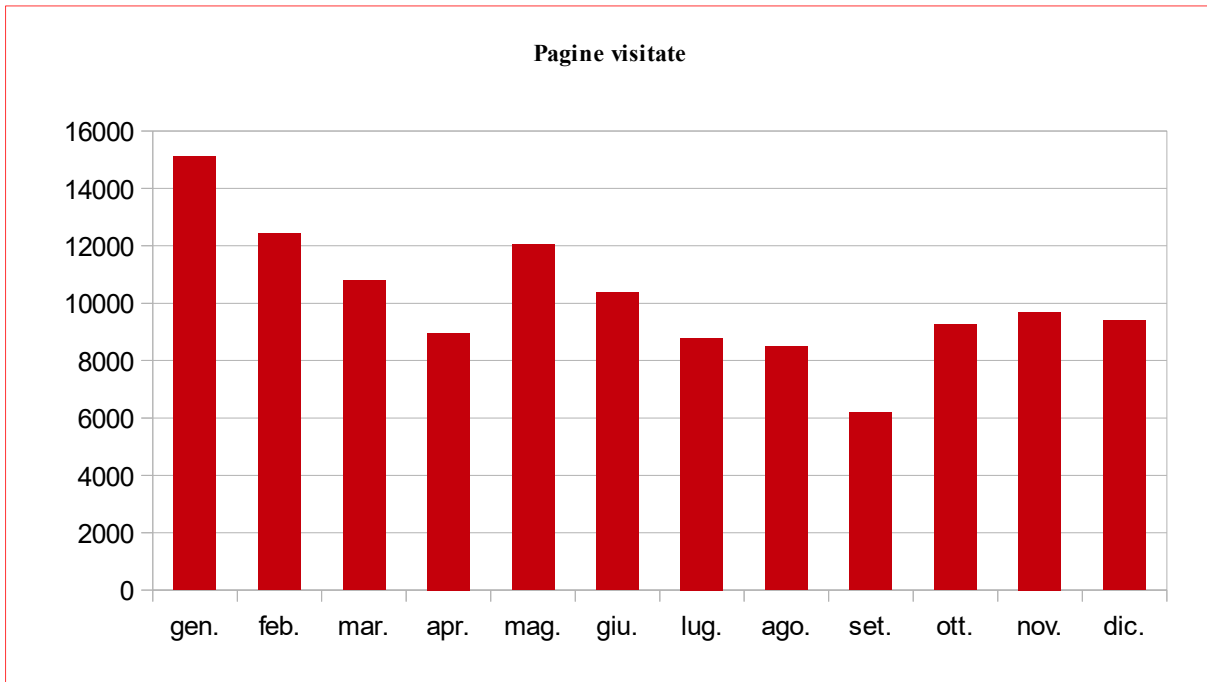

Un nuovo servizio di controllo statistiche del server è stato acquistato da 26 ottobre 2009

* : dal mese di novembre 2008 ad aprile 2009, mese nel quale è stato distrutto il database, il sito dell'AAdP è stato oggetto di numerosi attacchi da parte di hackers che hanno determinato un incremento alterato delle visite e delle pagine consultate

Totale visitatori

	gen.	feb.	mar.	apr.	mag.	giu.	lug.	ago.	set.	ott.	nov.	dic.	totali
2009										203	2390	2221	4814
2010	1765	2106	2341	1883	1962	1834	1860	1504	1836	2575	3006	3585	26257
2011	3152	3001	2695	1991	2878	2593	2370	2385	1748	2298	3461	2533	31105
2012	3037	2439	2566	2415	3315	3193	2564	2916	3476	5467	7586	9997	48971
2013	4381	4510	6112	8427	15980	9182	4483	4540	8312	5972	8172	5405	85476
2014	5006	8673	4821	5025	6972	5463	5576	4666	5468	6259	6045	9843	73817
2015	8292	4682	7508	4252	6302	6252	6809	19457	5535	6076	6230	10295	91690
2016	10796	12196	7691	7019	10955	7636	7794	8675	6623	9180	10171	8725	107461
2017	10797	52215	11889	10992									85893

Statistica avviata dal 26 ottobre 2009

Anno 2017**Pagine visitate****Visitatori**

Anno 2016

Anno 2015

Anno 2014

Anno 2013

Anno 2012

Anno 2011

Anno 2010**Pagine visitate****Visitatori**

Anno 2009

Anno 2008

Anno 2007

Anno 2006

Anno 2005