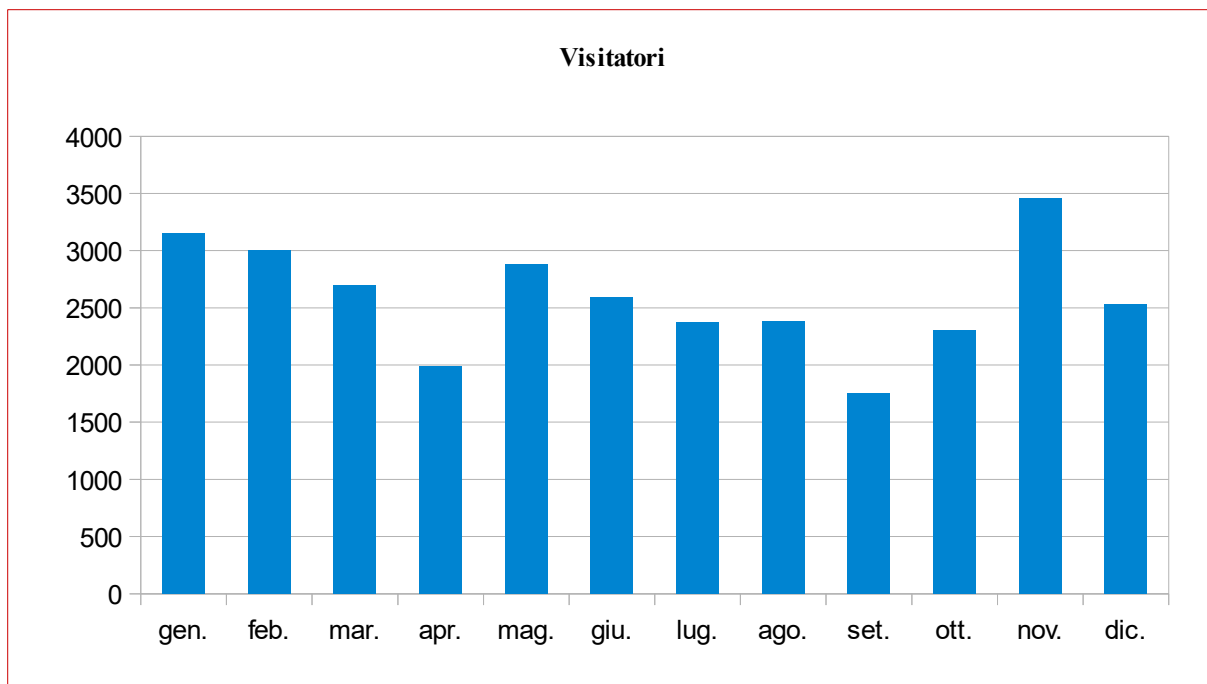

Visitatori medi giornalieri

	gen.	feb.	mar.	apr.	mag.	giu.	lug.	ago.	set.	ott.	nov.	dic.	totali
2009	0,0	0,0	0,0	0,0	0,0	0,0	0,0	0,0	0,0	6,5	79,7	71,6	13,2
2010	56,9	75,2	75,5	62,8	63,3	61,1	60,0	48,5	61,2	83,1	100,2	115,6	71,9
2011	101,7	107,2	86,9	66,4	92,8	86,4	76,5	76,9	58,3	74,1	115,4	81,7	85,2
2012	98,0	84,1	82,8	80,5	106,9	106,4	82,7	94,1	115,9	176,4	252,9	322,5	133,8
2013	141,3	161,1	197,2	280,9	515,5	306,1	144,6	146,5	277,1	192,6	272,4	174,4	234,2
2014	161,5	309,8	155,5	167,5	224,9	182,1	179,9	150,5	182,3	201,9	201,5	317,5	202,2
2015	267,5	167,2	242,2	141,7	203,3	208,4	219,6	627,6	184,5	196,0	207,7	332,1	251,2
2016	348,3	435,6	248,1	234,0	353,4	254,5	251,4	279,8	220,8	296,1	339,0	281,5	294,4
2017	348,3	1864,8	383,5	366,4	330,5	371,2	288,6	259,1	0,0	0,0	0,0	0,0	340,4

Statistica avviata dal 26 ottobre 2009

Pagine medie consultate per visitatore

	gen.	feb.	mar.	apr.	mag.	giu.	lug.	ago.	set.	ott.	nov.	dic.	totali
2010	6,1	5,1	4,7	4,5	5,3	5,0	6,0	5,1	8,4	4,1	9,7	3,8	5,6
2011	4,8	4,1	4,0	4,5	4,2	4,0	3,7	3,6	3,5	4,0	2,8	3,7	3,9
2012	3,4	3,5	4,2	7,2	5,7	8,4	4,6	5,2	5,0	4,5	2,7	2,9	4,3
2013	3,3	4,5	4,8	8,9	7,5	3,9	5,7	5,4	8,4	5,5	4,2	2,8	5,8
2014	3,2	2,9	8,9	11,9	3,0	3,1	3,8	3,1	3,1	3,3	4,4	4,0	4,4
2015	2,7	3,5	4,7	8,0	2,9	9,3	2,4	5,0	3,1	4,9	9,9	5,1	5,0
2016	5,8	13,0	10,2	5,4	13,7	6,7	17,3	9,3	9,2	13,5	4,9	28,1	11,5
2017	13,5	6,9	2,8	3,3	2,4	1,4	1,4	1,4					5,1

Anno 2017

Pagine visitate

Visitatori

Anno 2016

Anno 2015

Anno 2014

Anno 2013

Anno 2012

Anno 2011

Anno 2010**Pagine visitate****Visitatori**

Anno 2009

Anno 2008

Anno 2007

Anno 2006

Anno 2005