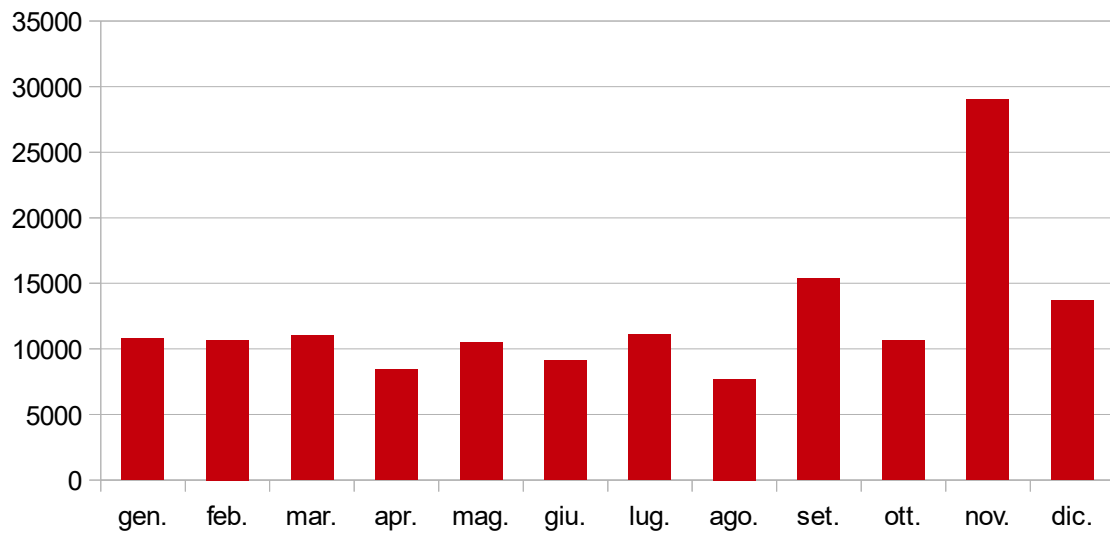

Un nuovo servizio di controllo statistiche del server è stato acquistato da 26 ottobre 2009

* : dal mese di novembre 2008 ad aprile 2009, mese nel quale è stato distrutto il database, il sito dell'AAdP è stato oggetto di numerosi attacchi da parte di hackers che hanno determinato un incremento alterato delle visite e delle pagine consultate

Totale visitatori

	gen.	feb.	mar.	apr.	mag.	giu.	lug.	ago.	set.	ott.	nov.	dic.	totali
2009										203	2390	2221	4814
2010	1765	2106	2341	1883	1962	1834	1860	1504	1836	2575	3006	3585	26257
2011	3152	3001	2695	1991	2878	2593	2370	2385	1748	2298	3461	2533	31105
2012	3037	2439	2566	2415	3315	3193	2564	2916	3476	5467	7586	9997	48971
2013	4381	4510	6112	8427	15980	9182	4483	4540	8312	5972	8172	5405	85476
2014	5006	8673	4821	5025	6972	5463	5576	4666	5468	6259	6045	9843	73817
2015	8292	4682	7508	4252	6302	6252	6809	19457	5535	6076	6230	10295	91690
2016	10796	12196	7691	7019	10955	7636	7794	8675	6623	9180	10171	8725	107461
2017	10797	52215	11889	10992									85893

Statistica avviata dal 26 ottobre 2009

Anno 2017**Pagine visitate****Visitatori**

Anno 2016

Anno 2015

Anno 2014

Anno 2013

Anno 2012

Anno 2011

Anno 2010**Pagine visitate****Visitatori**

Anno 2009

Anno 2008

Anno 2007

Anno 2006

Anno 2005