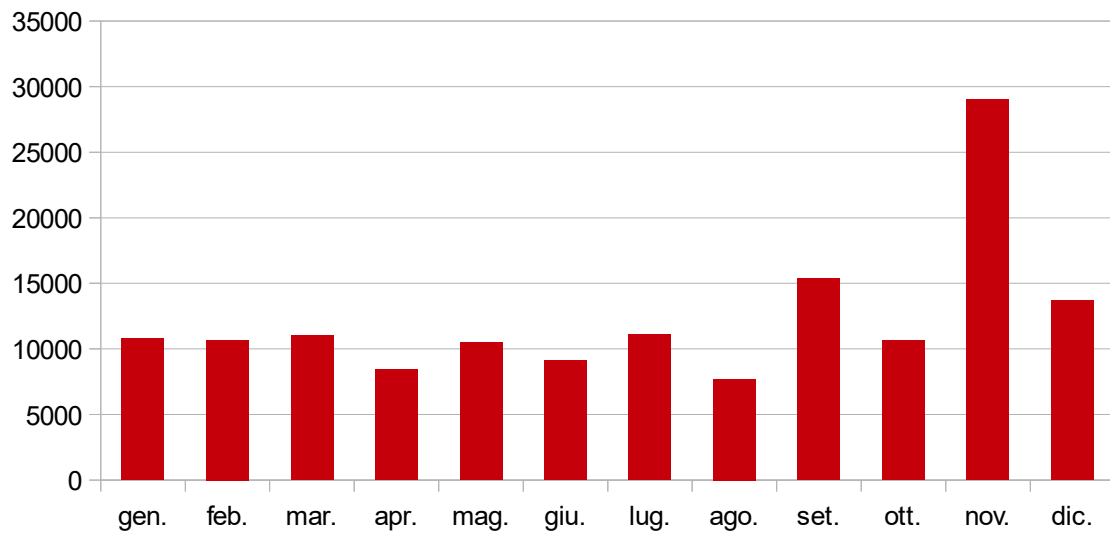

Visitatori medi giornalieri

	gen.	feb.	mar.	apr.	mag.	giu.	lug.	ago.	set.	ott.	nov.	dic.	totali
2009	0,0	0,0	0,0	0,0	0,0	0,0	0,0	0,0	0,0	6,5	79,7	71,6	13,2
2010	56,9	75,2	75,5	62,8	63,3	61,1	60,0	48,5	61,2	83,1	100,2	115,6	71,9
2011	101,7	107,2	86,9	66,4	92,8	86,4	76,5	76,9	58,3	74,1	115,4	81,7	85,2
2012	98,0	84,1	82,8	80,5	106,9	106,4	82,7	94,1	115,9	176,4	252,9	322,5	133,8
2013	141,3	161,1	197,2	280,9	515,5	306,1	144,6	146,5	277,1	192,6	272,4	174,4	234,2
2014	161,5	309,8	155,5	167,5	224,9	182,1	179,9	150,5	182,3	201,9	201,5	317,5	202,2
2015	267,5	167,2	242,2	141,7	203,3	208,4	219,6	627,6	184,5	196,0	207,7	332,1	251,2
2016	348,3	435,6	248,1	234,0	353,4	254,5	251,4	279,8	220,8	296,1	339,0	281,5	294,4
2017	348,3	1864,8	383,5	366,4	330,5	371,2	288,6	259,1	0,0	0,0	0,0	0,0	340,4

Statistica avviata dal 26 ottobre 2009

Pagine medie consultate per visitatore

	gen.	feb.	mar.	apr.	mag.	giu.	lug.	ago.	set.	ott.	nov.	dic.	totali
2010	6,1	5,1	4,7	4,5	5,3	5,0	6,0	5,1	8,4	4,1	9,7	3,8	5,6
2011	4,8	4,1	4,0	4,5	4,2	4,0	3,7	3,6	3,5	4,0	2,8	3,7	3,9
2012	3,4	3,5	4,2	7,2	5,7	8,4	4,6	5,2	5,0	4,5	2,7	2,9	4,3
2013	3,3	4,5	4,8	8,9	7,5	3,9	5,7	5,4	8,4	5,5	4,2	2,8	5,8
2014	3,2	2,9	8,9	11,9	3,0	3,1	3,8	3,1	3,1	3,3	4,4	4,0	4,4
2015	2,7	3,5	4,7	8,0	2,9	9,3	2,4	5,0	3,1	4,9	9,9	5,1	5,0
2016	5,8	13,0	10,2	5,4	13,7	6,7	17,3	9,3	9,2	13,5	4,9	28,1	11,5
2017	13,5	6,9	2,8	3,3	2,4	1,4	1,4	1,4					5,1

Anno 2017

Pagine visitate

Visitatori

Anno 2016

Anno 2015

Anno 2014

Anno 2013

Anno 2012

Anno 2011

Anno 2010**Pagine visitate****Visitatori**

Anno 2009

Anno 2008

Anno 2007

Anno 2006

Anno 2005