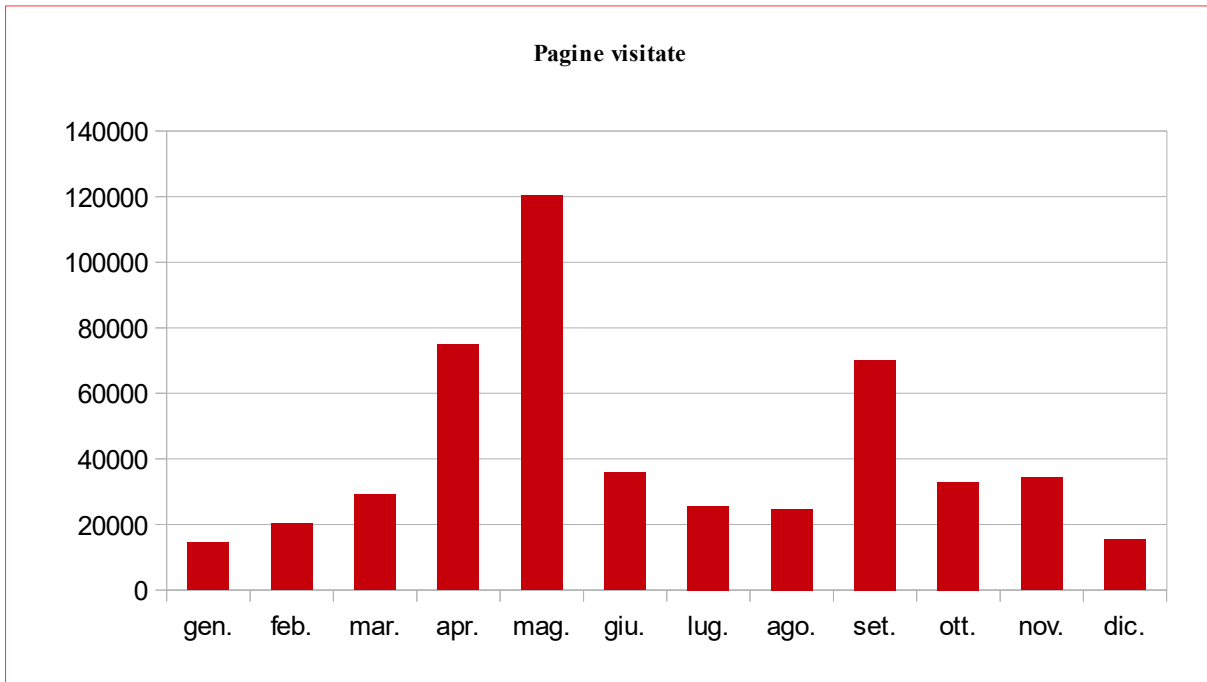

Un nuovo servizio di controllo statistiche del server è stato acquistato da 26 ottobre 2009

* : dal mese di novembre 2008 ad aprile 2009, mese nel quale è stato distrutto il database, il sito dell'AAdP è stato oggetto di numerosi attacchi da parte di hackers che hanno determinato un incremento alterato delle visite e delle pagine consultate

Totale visitatori

	gen.	feb.	mar.	apr.	mag.	giu.	lug.	ago.	set.	ott.	nov.	dic.	totali
2009										203	2390	2221	4814
2010	1765	2106	2341	1883	1962	1834	1860	1504	1836	2575	3006	3585	26257
2011	3152	3001	2695	1991	2878	2593	2370	2385	1748	2298	3461	2533	31105
2012	3037	2439	2566	2415	3315	3193	2564	2916	3476	5467	7586	9997	48971
2013	4381	4510	6112	8427	15980	9182	4483	4540	8312	5972	8172	5405	85476
2014	5006	8673	4821	5025	6972	5463	5576	4666	5468	6259	6045	9843	73817
2015	8292	4682	7508	4252	6302	6252	6809	19457	5535	6076	6230	10295	91690
2016	10796	12196	7691	7019	10955	7636	7794	8675	6623	9180	10171	8725	107461
2017	10797	52215	11889	10992									85893

Statistica avviata dal 26 ottobre 2009

Anno 2017**Pagine visitate****Visitatori**

Anno 2016

Anno 2015

Anno 2014

Anno 2013

Anno 2012

Anno 2011

Anno 2010**Pagine visitate****Visitatori**

Anno 2009

Anno 2008

Anno 2007

Anno 2006

Anno 2005