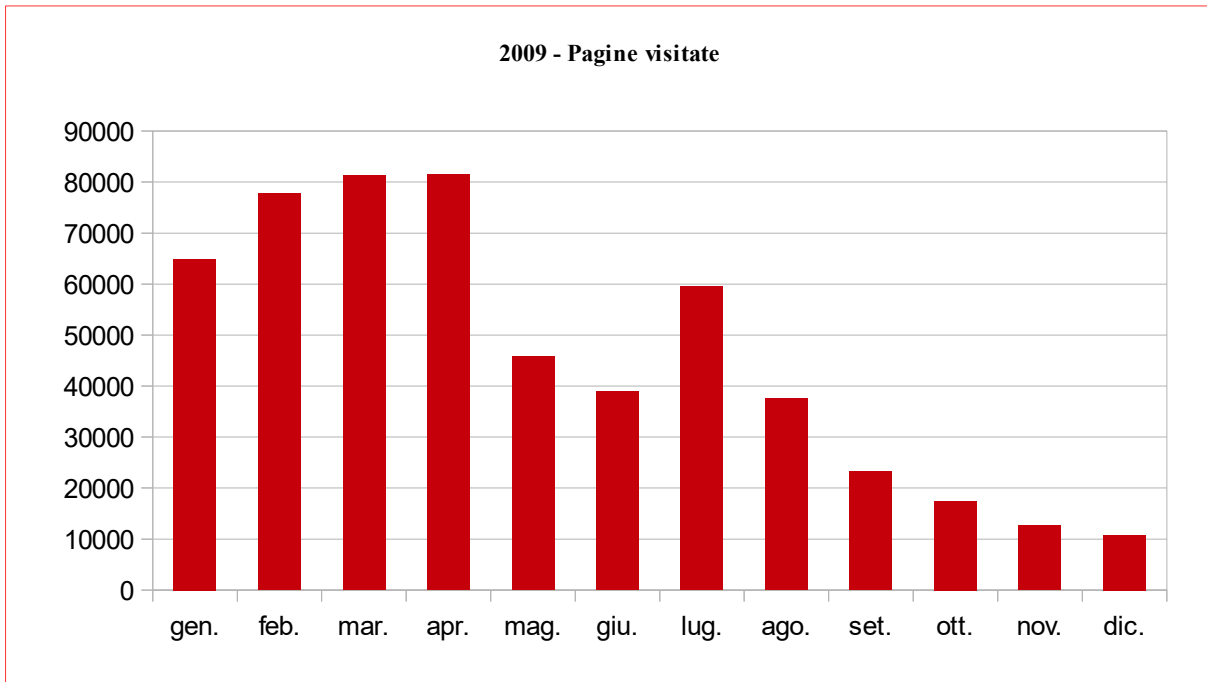

Un nuovo servizio di controllo statistiche del server è stato acquistato da 26 ottobre 2009

* : dal mese di novembre 2008 ad aprile 2009, mese nel quale è stato distrutto il database, il sito dell'AAdP è stato oggetto di numerosi attacchi da parte di hackers che hanno determinato un incremento alterato delle visite e delle pagine consultate

Totale visitatori

	gen.	feb.	mar.	apr.	mag.	giu.	lug.	ago.	set.	ott.	nov.	dic.	totali
2009										203	2390	2221	4814
2010	1765	2106	2341	1883	1962	1834	1860	1504	1836	2575	3006	3585	26257
2011	3152	3001	2695	1991	2878	2593	2370	2385	1748	2298	3461	2533	31105
2012	3037	2439	2566	2415	3315	3193	2564	2916	3476	5467	7586	9997	48971
2013	4381	4510	6112	8427	15980	9182	4483	4540	8312	5972	8172	5405	85476
2014	5006	8673	4821	5025	6972	5463	5576	4666	5468	6259	6045	9843	73817
2015	8292	4682	7508	4252	6302	6252	6809	19457	5535	6076	6230	10295	91690
2016	10796	12196	7691	7019	10955	7636	7794	8675	6623	9180	10171	8725	107461
2017	10797	52215	11889	10992									85893

Statistica avviata dal 26 ottobre 2009

Anno 2017**Pagine visitate****Visitatori**

Anno 2016

Anno 2015

Anno 2014

Anno 2013

Anno 2012

Anno 2011

Anno 2010**Pagine visitate****Visitatori**

Anno 2009

Anno 2008

Anno 2007

Anno 2006

Anno 2005