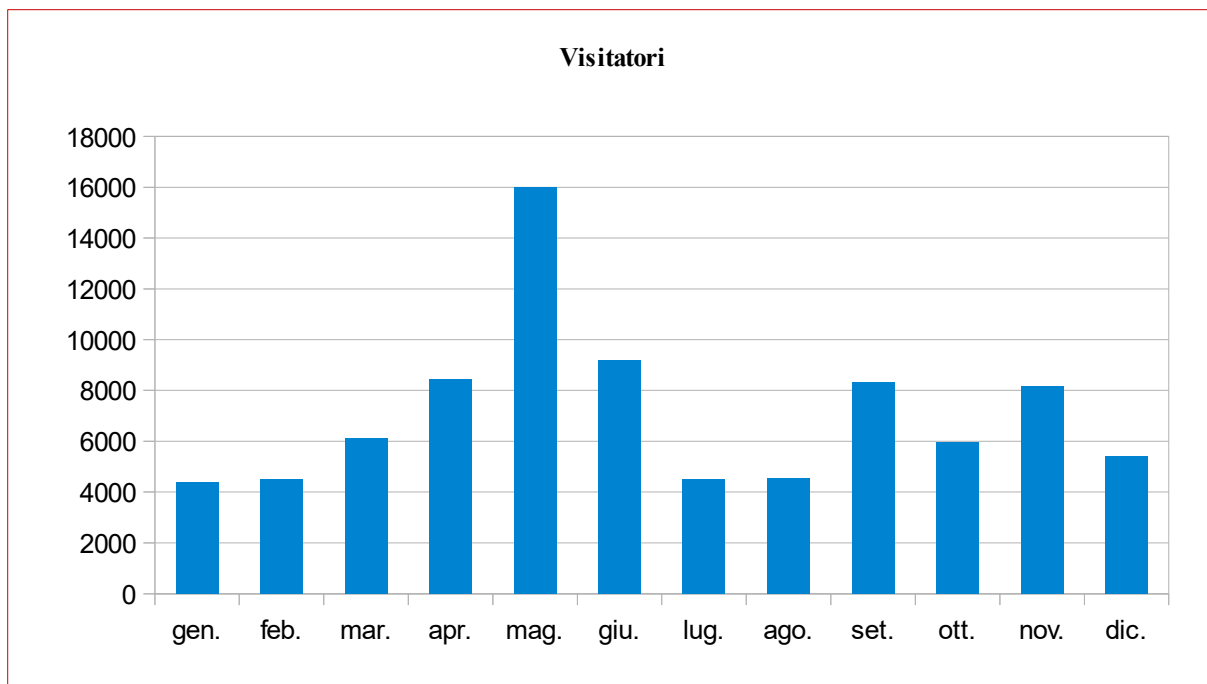

Un nuovo servizio di controllo statistiche del server è stato acquistato da 26 ottobre 2009

* : dal mese di novembre 2008 ad aprile 2009, mese nel quale è stato distrutto il database, il sito dell'AAdP è stato oggetto di numerosi attacchi da parte di hackers che hanno determinato un incremento alterato delle visite e delle pagine consultate

Totale visitatori

	gen.	feb.	mar.	apr.	mag.	giu.	lug.	ago.	set.	ott.	nov.	dic.	totali
2009										203	2390	2221	4814
2010	1765	2106	2341	1883	1962	1834	1860	1504	1836	2575	3006	3585	26257
2011	3152	3001	2695	1991	2878	2593	2370	2385	1748	2298	3461	2533	31105
2012	3037	2439	2566	2415	3315	3193	2564	2916	3476	5467	7586	9997	48971
2013	4381	4510	6112	8427	15980	9182	4483	4540	8312	5972	8172	5405	85476
2014	5006	8673	4821	5025	6972	5463	5576	4666	5468	6259	6045	9843	73817
2015	8292	4682	7508	4252	6302	6252	6809	19457	5535	6076	6230	10295	91690
2016	10796	12196	7691	7019	10955	7636	7794	8675	6623	9180	10171	8725	107461
2017	10797	52215	11889	10992									85893

Statistica avviata dal 26 ottobre 2009

Anno 2017**Pagine visitate****Visitatori**

Anno 2016

Anno 2015

Anno 2014

Anno 2013

Anno 2012

Anno 2011

Anno 2010**Pagine visitate****Visitatori**

Anno 2009

Anno 2008

Anno 2007

Anno 2006

Anno 2005