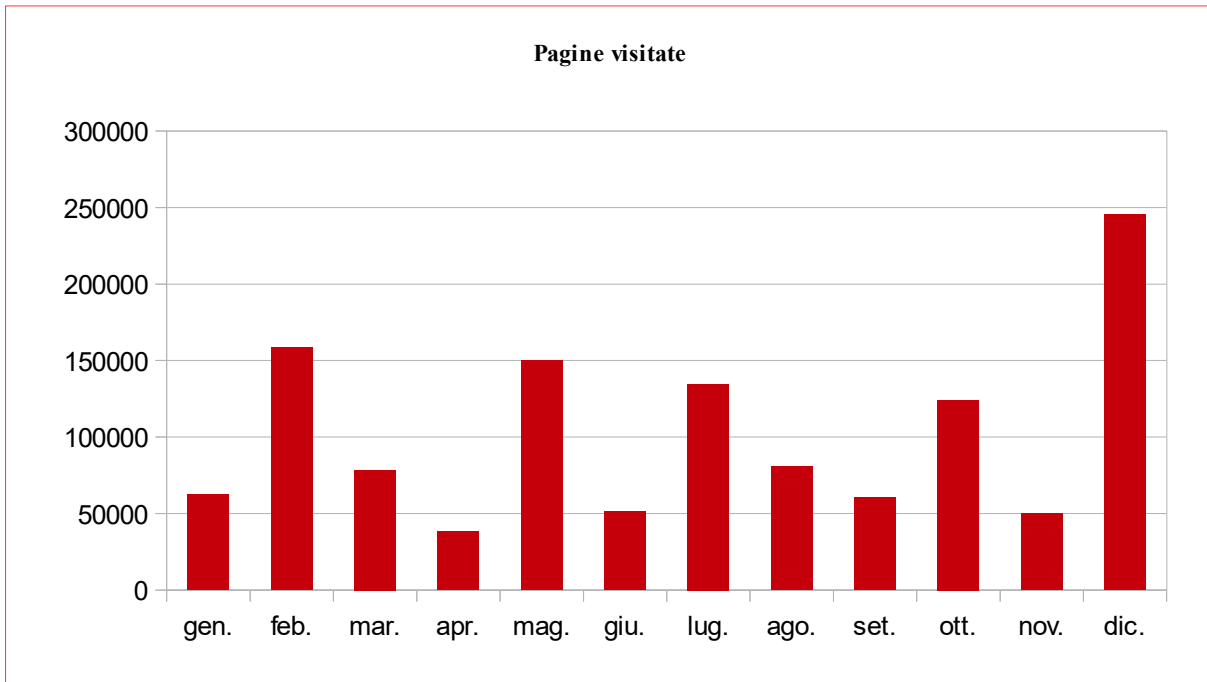

Visitatori medi giornalieri

	gen.	feb.	mar.	apr.	mag.	giu.	lug.	ago.	set.	ott.	nov.	dic.	totali
2009	0,0	0,0	0,0	0,0	0,0	0,0	0,0	0,0	0,0	6,5	79,7	71,6	13,2
2010	56,9	75,2	75,5	62,8	63,3	61,1	60,0	48,5	61,2	83,1	100,2	115,6	71,9
2011	101,7	107,2	86,9	66,4	92,8	86,4	76,5	76,9	58,3	74,1	115,4	81,7	85,2
2012	98,0	84,1	82,8	80,5	106,9	106,4	82,7	94,1	115,9	176,4	252,9	322,5	133,8
2013	141,3	161,1	197,2	280,9	515,5	306,1	144,6	146,5	277,1	192,6	272,4	174,4	234,2
2014	161,5	309,8	155,5	167,5	224,9	182,1	179,9	150,5	182,3	201,9	201,5	317,5	202,2
2015	267,5	167,2	242,2	141,7	203,3	208,4	219,6	627,6	184,5	196,0	207,7	332,1	251,2
2016	348,3	435,6	248,1	234,0	353,4	254,5	251,4	279,8	220,8	296,1	339,0	281,5	294,4
2017	348,3	1864,8	383,5	366,4	330,5	371,2	288,6	259,1	0,0	0,0	0,0	0,0	340,4

Statistica avviata dal 26 ottobre 2009

Pagine medie consultate per visitatore

	gen.	feb.	mar.	apr.	mag.	giu.	lug.	ago.	set.	ott.	nov.	dic.	totali
2010	6,1	5,1	4,7	4,5	5,3	5,0	6,0	5,1	8,4	4,1	9,7	3,8	5,6
2011	4,8	4,1	4,0	4,5	4,2	4,0	3,7	3,6	3,5	4,0	2,8	3,7	3,9
2012	3,4	3,5	4,2	7,2	5,7	8,4	4,6	5,2	5,0	4,5	2,7	2,9	4,3
2013	3,3	4,5	4,8	8,9	7,5	3,9	5,7	5,4	8,4	5,5	4,2	2,8	5,8
2014	3,2	2,9	8,9	11,9	3,0	3,1	3,8	3,1	3,1	3,3	4,4	4,0	4,4
2015	2,7	3,5	4,7	8,0	2,9	9,3	2,4	5,0	3,1	4,9	9,9	5,1	5,0
2016	5,8	13,0	10,2	5,4	13,7	6,7	17,3	9,3	9,2	13,5	4,9	28,1	11,5
2017	13,5	6,9	2,8	3,3	2,4	1,4	1,4	1,4					5,1

Anno 2017

Pagine visitate

Visitatori

Anno 2016

Anno 2015

Anno 2014

Anno 2013

Anno 2012

Anno 2011

Anno 2010**Pagine visitate****Visitatori**

Anno 2009

Anno 2008

Anno 2007

Anno 2006

Anno 2005