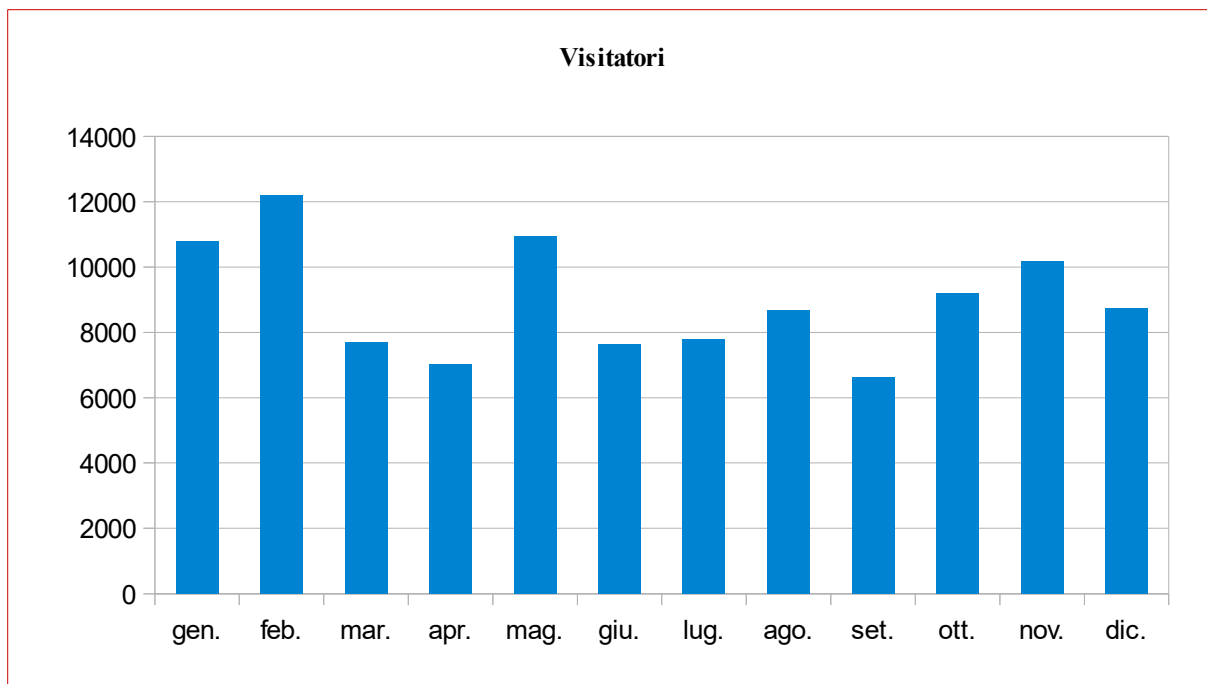

Visitatori medi giornalieri

	gen.	feb.	mar.	apr.	mag.	giu.	lug.	ago.	set.	ott.	nov.	dic.	totali
2009	0,0	0,0	0,0	0,0	0,0	0,0	0,0	0,0	0,0	6,5	79,7	71,6	13,2
2010	56,9	75,2	75,5	62,8	63,3	61,1	60,0	48,5	61,2	83,1	100,2	115,6	71,9
2011	101,7	107,2	86,9	66,4	92,8	86,4	76,5	76,9	58,3	74,1	115,4	81,7	85,2
2012	98,0	84,1	82,8	80,5	106,9	106,4	82,7	94,1	115,9	176,4	252,9	322,5	133,8
2013	141,3	161,1	197,2	280,9	515,5	306,1	144,6	146,5	277,1	192,6	272,4	174,4	234,2
2014	161,5	309,8	155,5	167,5	224,9	182,1	179,9	150,5	182,3	201,9	201,5	317,5	202,2
2015	267,5	167,2	242,2	141,7	203,3	208,4	219,6	627,6	184,5	196,0	207,7	332,1	251,2
2016	348,3	435,6	248,1	234,0	353,4	254,5	251,4	279,8	220,8	296,1	339,0	281,5	294,4
2017	348,3	1864,8	383,5	366,4	330,5	371,2	288,6	259,1	0,0	0,0	0,0	0,0	340,4

Statistica avviata dal 26 ottobre 2009

Pagine medie consultate per visitatore

	gen.	feb.	mar.	apr.	mag.	giu.	lug.	ago.	set.	ott.	nov.	dic.	totali
2010	6,1	5,1	4,7	4,5	5,3	5,0	6,0	5,1	8,4	4,1	9,7	3,8	5,6
2011	4,8	4,1	4,0	4,5	4,2	4,0	3,7	3,6	3,5	4,0	2,8	3,7	3,9
2012	3,4	3,5	4,2	7,2	5,7	8,4	4,6	5,2	5,0	4,5	2,7	2,9	4,3
2013	3,3	4,5	4,8	8,9	7,5	3,9	5,7	5,4	8,4	5,5	4,2	2,8	5,8
2014	3,2	2,9	8,9	11,9	3,0	3,1	3,8	3,1	3,1	3,3	4,4	4,0	4,4
2015	2,7	3,5	4,7	8,0	2,9	9,3	2,4	5,0	3,1	4,9	9,9	5,1	5,0
2016	5,8	13,0	10,2	5,4	13,7	6,7	17,3	9,3	9,2	13,5	4,9	28,1	11,5
2017	13,5	6,9	2,8	3,3	2,4	1,4	1,4	1,4					5,1

Anno 2017

Pagine visitate

Visitatori

Anno 2016

Anno 2015

Anno 2014

Anno 2013

Anno 2012

Anno 2011

Anno 2010**Pagine visitate****Visitatori**

Anno 2009

Anno 2008

Anno 2007

Anno 2006

Anno 2005