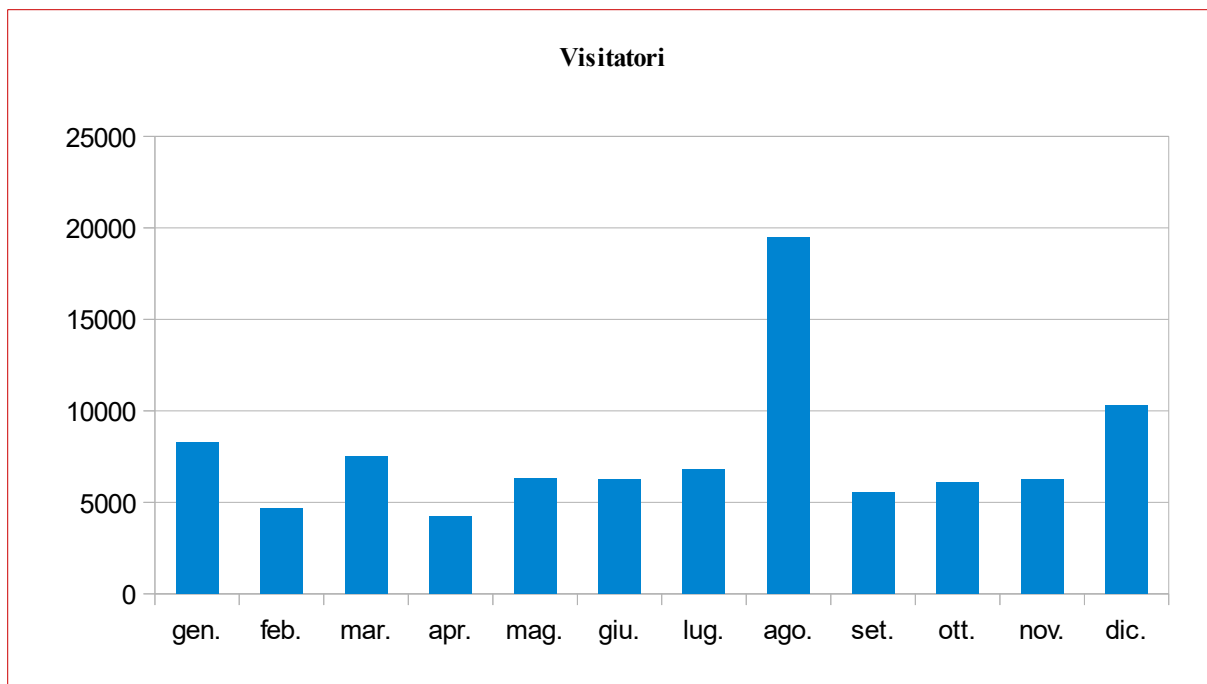

Un nuovo servizio di controllo statistiche del server è stato acquistato da 26 ottobre 2009

* : dal mese di novembre 2008 ad aprile 2009, mese nel quale è stato distrutto il database, il sito dell'AAdP è stato oggetto di numerosi attacchi da parte di hackers che hanno determinato un incremento alterato delle visite e delle pagine consultate

Totale visitatori

	gen.	feb.	mar.	apr.	mag.	giu.	lug.	ago.	set.	ott.	nov.	dic.	totali
2009										203	2390	2221	4814
2010	1765	2106	2341	1883	1962	1834	1860	1504	1836	2575	3006	3585	26257
2011	3152	3001	2695	1991	2878	2593	2370	2385	1748	2298	3461	2533	31105
2012	3037	2439	2566	2415	3315	3193	2564	2916	3476	5467	7586	9997	48971
2013	4381	4510	6112	8427	15980	9182	4483	4540	8312	5972	8172	5405	85476
2014	5006	8673	4821	5025	6972	5463	5576	4666	5468	6259	6045	9843	73817
2015	8292	4682	7508	4252	6302	6252	6809	19457	5535	6076	6230	10295	91690
2016	10796	12196	7691	7019	10955	7636	7794	8675	6623	9180	10171	8725	107461
2017	10797	52215	11889	10992									85893

Statistica avviata dal 26 ottobre 2009

Anno 2017**Pagine visitate****Visitatori**

Anno 2016

Anno 2015

Anno 2014

Anno 2013

Anno 2012

Anno 2011

Anno 2010**Pagine visitate****Visitatori**

Anno 2009

Anno 2008

Anno 2007

Anno 2006

Anno 2005