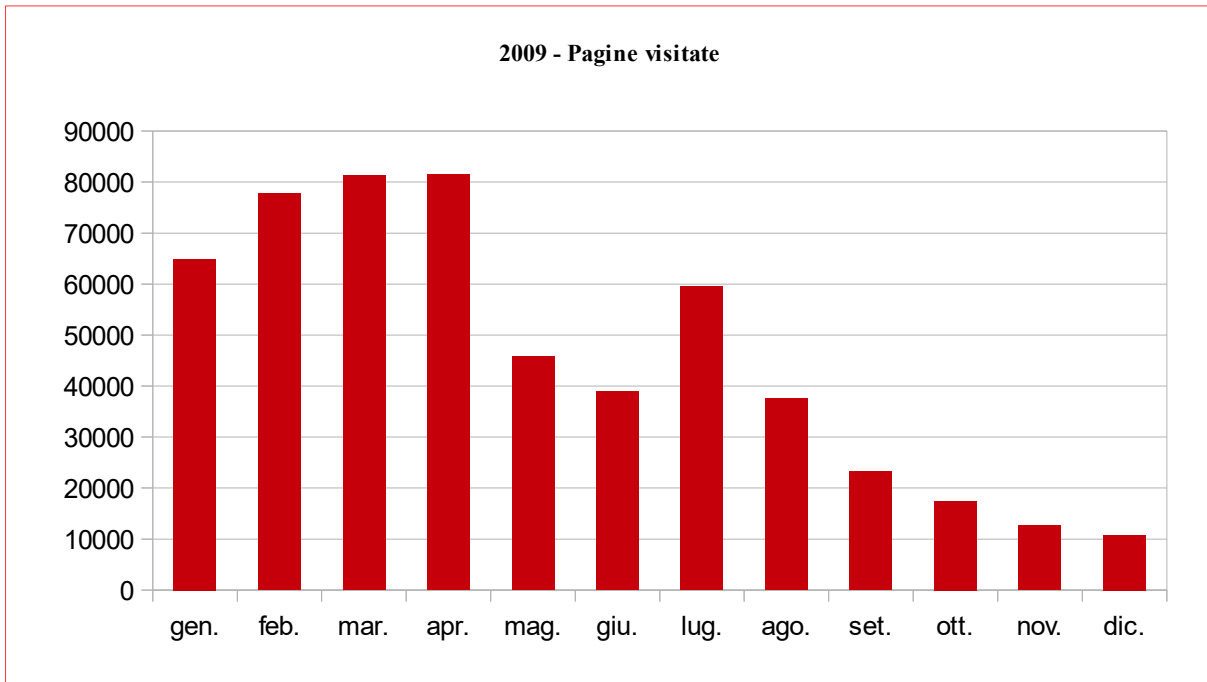

Un nuovo servizio di controllo statistiche del server è stato acquistato da 26 ottobre 2009

\* : dal mese di novembre 2008 ad aprile 2009, mese nel quale è stato distrutto il database, il sito dell'AAdP è stato oggetto di numerosi attacchi da parte di hackers che hanno determinato un incremento alterato delle visite e delle pagine consultate

## Anno 2017

**Anno 2016**

## Anno 2015

**Anno 2014**

**Anno 2013**

**Anno 2012**

**Anno 2011****Pagine visitate****Visitatori**

**Anno 2010****Pagine visitate****Visitatori**

**Anno 2009**

**Anno 2008**

**Anno 2007**

**Anno 2006**

Anno 2005