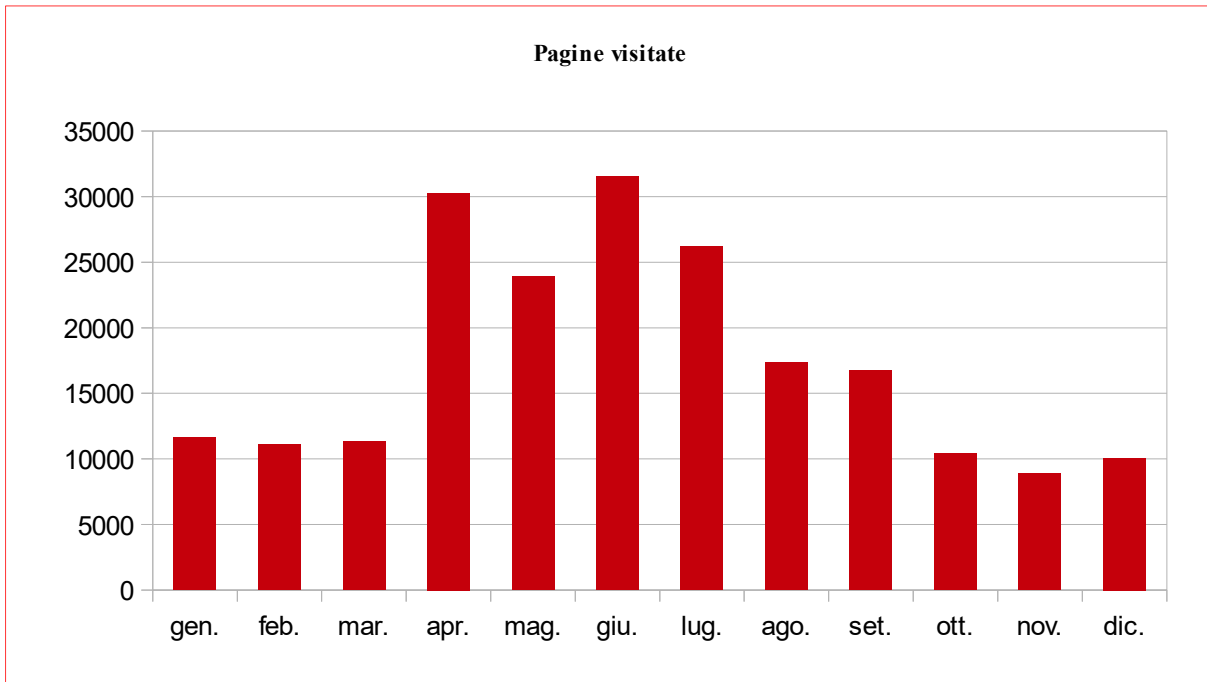

Visitatori medi giornalieri

	gen.	feb.	mar.	apr.	mag.	giu.	lug.	ago.	set.	ott.	nov.	dic.	totali
2009	0,0	0,0	0,0	0,0	0,0	0,0	0,0	0,0	0,0	6,5	79,7	71,6	13,2
2010	56,9	75,2	75,5	62,8	63,3	61,1	60,0	48,5	61,2	83,1	100,2	115,6	71,9
2011	101,7	107,2	86,9	66,4	92,8	86,4	76,5	76,9	58,3	74,1	115,4	81,7	85,2
2012	98,0	84,1	82,8	80,5	106,9	106,4	82,7	94,1	115,9	176,4	252,9	322,5	133,8
2013	141,3	161,1	197,2	280,9	515,5	306,1	144,6	146,5	277,1	192,6	272,4	174,4	234,2
2014	161,5	309,8	155,5	167,5	224,9	182,1	179,9	150,5	182,3	201,9	201,5	317,5	202,2
2015	267,5	167,2	242,2	141,7	203,3	208,4	219,6	627,6	184,5	196,0	207,7	332,1	251,2
2016	348,3	435,6	248,1	234,0	353,4	254,5	251,4	279,8	220,8	296,1	339,0	281,5	294,4
2017	348,3	1864,8	383,5	366,4	330,5	371,2	288,6	259,1	0,0	0,0	0,0	0,0	340,4

Statistica avviata dal 26 ottobre 2009

Pagine medie consultate per visitatore

	gen.	feb.	mar.	apr.	mag.	giu.	lug.	ago.	set.	ott.	nov.	dic.	totali
2010	6,1	5,1	4,7	4,5	5,3	5,0	6,0	5,1	8,4	4,1	9,7	3,8	5,6
2011	4,8	4,1	4,0	4,5	4,2	4,0	3,7	3,6	3,5	4,0	2,8	3,7	3,9
2012	3,4	3,5	4,2	7,2	5,7	8,4	4,6	5,2	5,0	4,5	2,7	2,9	4,3
2013	3,3	4,5	4,8	8,9	7,5	3,9	5,7	5,4	8,4	5,5	4,2	2,8	5,8
2014	3,2	2,9	8,9	11,9	3,0	3,1	3,8	3,1	3,1	3,3	4,4	4,0	4,4
2015	2,7	3,5	4,7	8,0	2,9	9,3	2,4	5,0	3,1	4,9	9,9	5,1	5,0
2016	5,8	13,0	10,2	5,4	13,7	6,7	17,3	9,3	9,2	13,5	4,9	28,1	11,5
2017	13,5	6,9	2,8	3,3	2,4	1,4	1,4	1,4					5,1

Anno 2017

Pagine visitate

Visitatori

Anno 2016

Anno 2015

Anno 2014

Anno 2013

Anno 2012

Anno 2011

Anno 2010**Pagine visitate****Visitatori**

Anno 2009

Anno 2008

Anno 2007

Anno 2006

Anno 2005