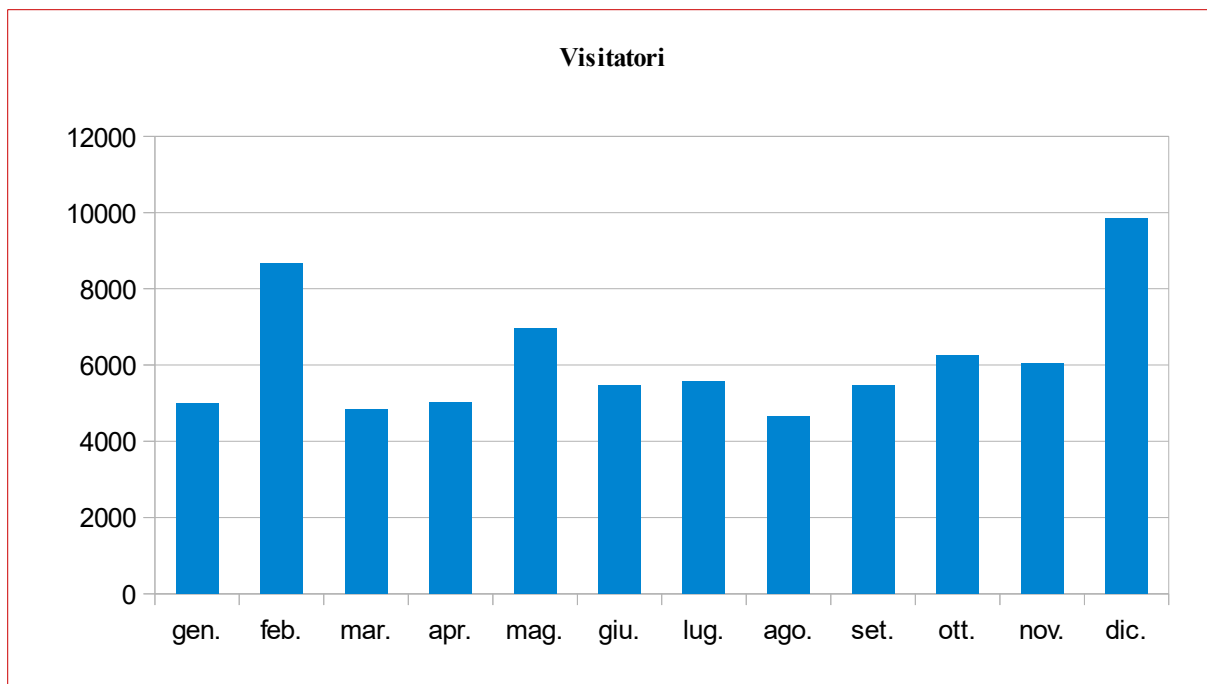

Visitatori medi giornalieri

	gen.	feb.	mar.	apr.	mag.	giu.	lug.	ago.	set.	ott.	nov.	dic.	totali
2009	0,0	0,0	0,0	0,0	0,0	0,0	0,0	0,0	0,0	6,5	79,7	71,6	13,2
2010	56,9	75,2	75,5	62,8	63,3	61,1	60,0	48,5	61,2	83,1	100,2	115,6	71,9
2011	101,7	107,2	86,9	66,4	92,8	86,4	76,5	76,9	58,3	74,1	115,4	81,7	85,2
2012	98,0	84,1	82,8	80,5	106,9	106,4	82,7	94,1	115,9	176,4	252,9	322,5	133,8
2013	141,3	161,1	197,2	280,9	515,5	306,1	144,6	146,5	277,1	192,6	272,4	174,4	234,2
2014	161,5	309,8	155,5	167,5	224,9	182,1	179,9	150,5	182,3	201,9	201,5	317,5	202,2
2015	267,5	167,2	242,2	141,7	203,3	208,4	219,6	627,6	184,5	196,0	207,7	332,1	251,2
2016	348,3	435,6	248,1	234,0	353,4	254,5	251,4	279,8	220,8	296,1	339,0	281,5	294,4
2017	348,3	1864,8	383,5	366,4	330,5	371,2	288,6	259,1	0,0	0,0	0,0	0,0	340,4

Statistica avviata dal 26 ottobre 2009

Pagine medie consultate per visitatore

	gen.	feb.	mar.	apr.	mag.	giu.	lug.	ago.	set.	ott.	nov.	dic.	totali
2010	6,1	5,1	4,7	4,5	5,3	5,0	6,0	5,1	8,4	4,1	9,7	3,8	5,6
2011	4,8	4,1	4,0	4,5	4,2	4,0	3,7	3,6	3,5	4,0	2,8	3,7	3,9
2012	3,4	3,5	4,2	7,2	5,7	8,4	4,6	5,2	5,0	4,5	2,7	2,9	4,3
2013	3,3	4,5	4,8	8,9	7,5	3,9	5,7	5,4	8,4	5,5	4,2	2,8	5,8
2014	3,2	2,9	8,9	11,9	3,0	3,1	3,8	3,1	3,1	3,3	4,4	4,0	4,4
2015	2,7	3,5	4,7	8,0	2,9	9,3	2,4	5,0	3,1	4,9	9,9	5,1	5,0
2016	5,8	13,0	10,2	5,4	13,7	6,7	17,3	9,3	9,2	13,5	4,9	28,1	11,5
2017	13,5	6,9	2,8	3,3	2,4	1,4	1,4	1,4					5,1

Anno 2017

Pagine visitate

Visitatori

Anno 2016

Anno 2015

Anno 2014

Anno 2013

Anno 2012

Anno 2011

Anno 2010**Pagine visitate****Visitatori**

Anno 2009

Anno 2008

Anno 2007

Anno 2006

Anno 2005