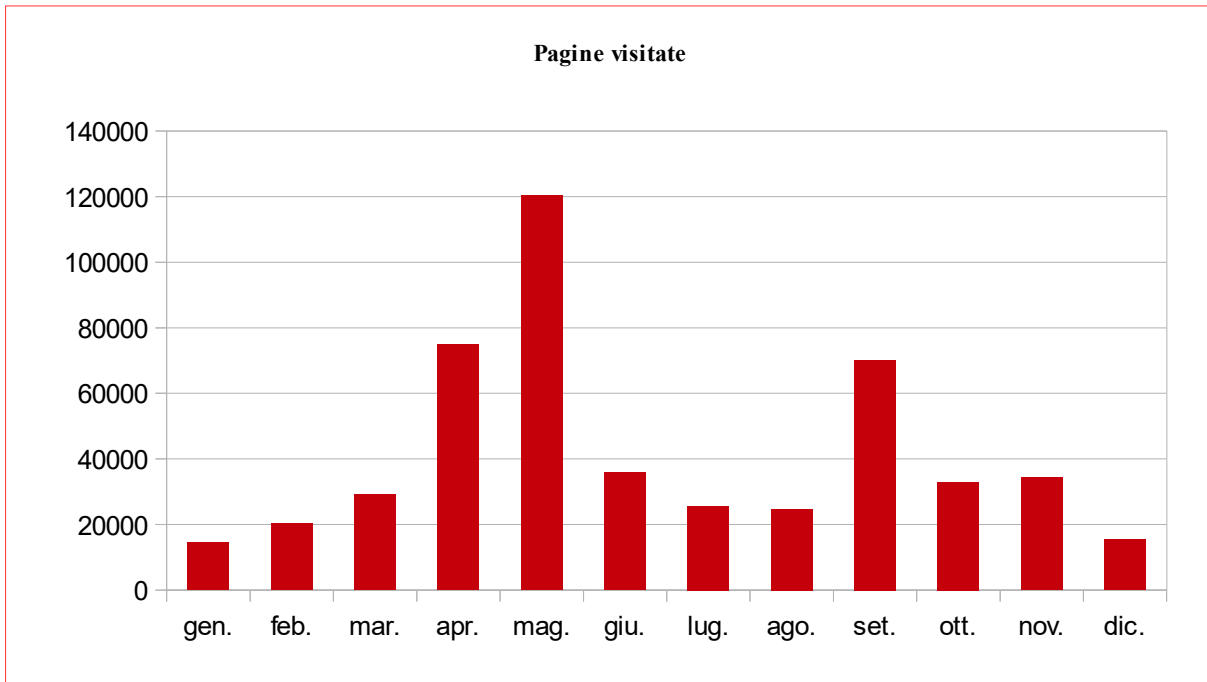

Visitatori medi giornalieri

	gen.	feb.	mar.	apr.	mag.	giu.	lug.	ago.	set.	ott.	nov.	dic.	totali
2009	0,0	0,0	0,0	0,0	0,0	0,0	0,0	0,0	0,0	6,5	79,7	71,6	13,2
2010	56,9	75,2	75,5	62,8	63,3	61,1	60,0	48,5	61,2	83,1	100,2	115,6	71,9
2011	101,7	107,2	86,9	66,4	92,8	86,4	76,5	76,9	58,3	74,1	115,4	81,7	85,2
2012	98,0	84,1	82,8	80,5	106,9	106,4	82,7	94,1	115,9	176,4	252,9	322,5	133,8
2013	141,3	161,1	197,2	280,9	515,5	306,1	144,6	146,5	277,1	192,6	272,4	174,4	234,2
2014	161,5	309,8	155,5	167,5	224,9	182,1	179,9	150,5	182,3	201,9	201,5	317,5	202,2
2015	267,5	167,2	242,2	141,7	203,3	208,4	219,6	627,6	184,5	196,0	207,7	332,1	251,2
2016	348,3	435,6	248,1	234,0	353,4	254,5	251,4	279,8	220,8	296,1	339,0	281,5	294,4
2017	348,3	1864,8	383,5	366,4	330,5	371,2	288,6	259,1	0,0	0,0	0,0	0,0	340,4

Statistica avviata dal 26 ottobre 2009

Pagine medie consultate per visitatore

	gen.	feb.	mar.	apr.	mag.	giu.	lug.	ago.	set.	ott.	nov.	dic.	totali
2010	6,1	5,1	4,7	4,5	5,3	5,0	6,0	5,1	8,4	4,1	9,7	3,8	5,6
2011	4,8	4,1	4,0	4,5	4,2	4,0	3,7	3,6	3,5	4,0	2,8	3,7	3,9
2012	3,4	3,5	4,2	7,2	5,7	8,4	4,6	5,2	5,0	4,5	2,7	2,9	4,3
2013	3,3	4,5	4,8	8,9	7,5	3,9	5,7	5,4	8,4	5,5	4,2	2,8	5,8
2014	3,2	2,9	8,9	11,9	3,0	3,1	3,8	3,1	3,1	3,3	4,4	4,0	4,4
2015	2,7	3,5	4,7	8,0	2,9	9,3	2,4	5,0	3,1	4,9	9,9	5,1	5,0
2016	5,8	13,0	10,2	5,4	13,7	6,7	17,3	9,3	9,2	13,5	4,9	28,1	11,5
2017	13,5	6,9	2,8	3,3	2,4	1,4	1,4	1,4					5,1

Anno 2017

Pagine visitate

Visitatori

Anno 2016

Anno 2015

Anno 2014

Anno 2013

Anno 2012

Anno 2011

Anno 2010**Pagine visitate****Visitatori**

Anno 2009

Anno 2008

Anno 2007

Anno 2006

Anno 2005