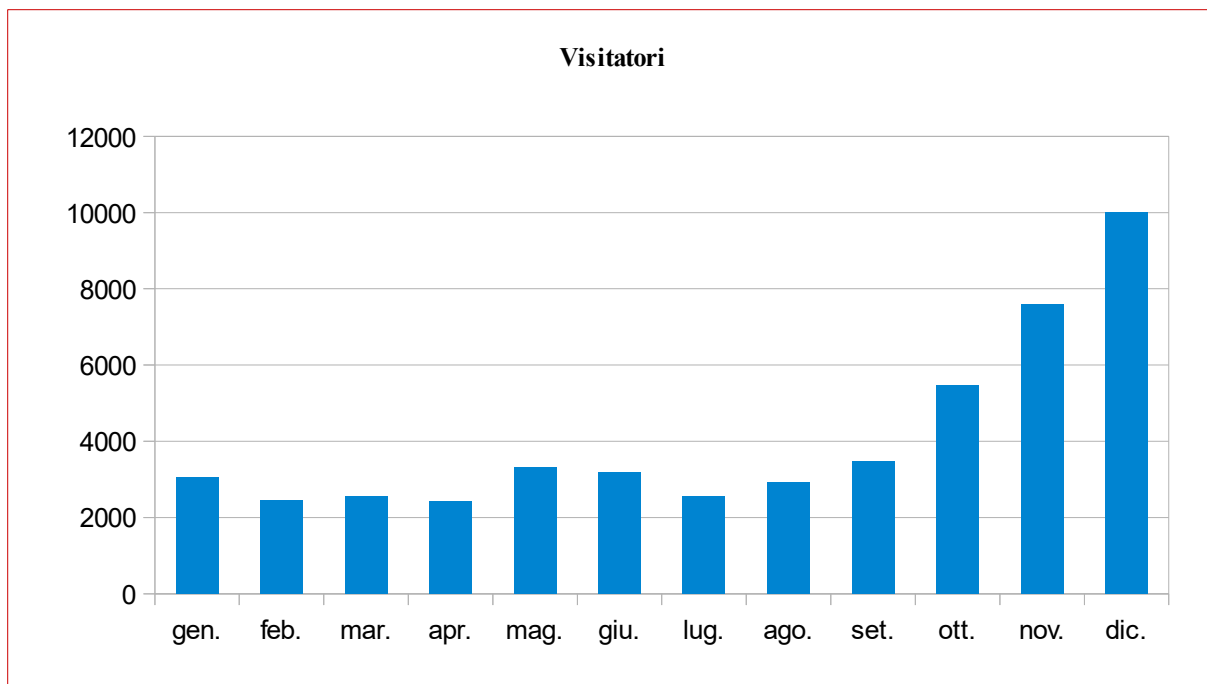

Visitatori medi giornalieri

	gen.	feb.	mar.	apr.	mag.	giu.	lug.	ago.	set.	ott.	nov.	dic.	totali
2009	0,0	0,0	0,0	0,0	0,0	0,0	0,0	0,0	0,0	6,5	79,7	71,6	13,2
2010	56,9	75,2	75,5	62,8	63,3	61,1	60,0	48,5	61,2	83,1	100,2	115,6	71,9
2011	101,7	107,2	86,9	66,4	92,8	86,4	76,5	76,9	58,3	74,1	115,4	81,7	85,2
2012	98,0	84,1	82,8	80,5	106,9	106,4	82,7	94,1	115,9	176,4	252,9	322,5	133,8
2013	141,3	161,1	197,2	280,9	515,5	306,1	144,6	146,5	277,1	192,6	272,4	174,4	234,2
2014	161,5	309,8	155,5	167,5	224,9	182,1	179,9	150,5	182,3	201,9	201,5	317,5	202,2
2015	267,5	167,2	242,2	141,7	203,3	208,4	219,6	627,6	184,5	196,0	207,7	332,1	251,2
2016	348,3	435,6	248,1	234,0	353,4	254,5	251,4	279,8	220,8	296,1	339,0	281,5	294,4
2017	348,3	1864,8	383,5	366,4	330,5	371,2	288,6	259,1	0,0	0,0	0,0	0,0	340,4

Statistica avviata dal 26 ottobre 2009

Pagine medie consultate per visitatore

	gen.	feb.	mar.	apr.	mag.	giu.	lug.	ago.	set.	ott.	nov.	dic.	totali
2010	6,1	5,1	4,7	4,5	5,3	5,0	6,0	5,1	8,4	4,1	9,7	3,8	5,6
2011	4,8	4,1	4,0	4,5	4,2	4,0	3,7	3,6	3,5	4,0	2,8	3,7	3,9
2012	3,4	3,5	4,2	7,2	5,7	8,4	4,6	5,2	5,0	4,5	2,7	2,9	4,3
2013	3,3	4,5	4,8	8,9	7,5	3,9	5,7	5,4	8,4	5,5	4,2	2,8	5,8
2014	3,2	2,9	8,9	11,9	3,0	3,1	3,8	3,1	3,1	3,3	4,4	4,0	4,4
2015	2,7	3,5	4,7	8,0	2,9	9,3	2,4	5,0	3,1	4,9	9,9	5,1	5,0
2016	5,8	13,0	10,2	5,4	13,7	6,7	17,3	9,3	9,2	13,5	4,9	28,1	11,5
2017	13,5	6,9	2,8	3,3	2,4	1,4	1,4	1,4					5,1

Anno 2017

Pagine visitate

Visitatori

Anno 2016

Anno 2015

Anno 2014

Anno 2013

Anno 2012

Anno 2011

Anno 2010**Pagine visitate****Visitatori**

Anno 2009

Anno 2008

Anno 2007

Anno 2006

Anno 2005