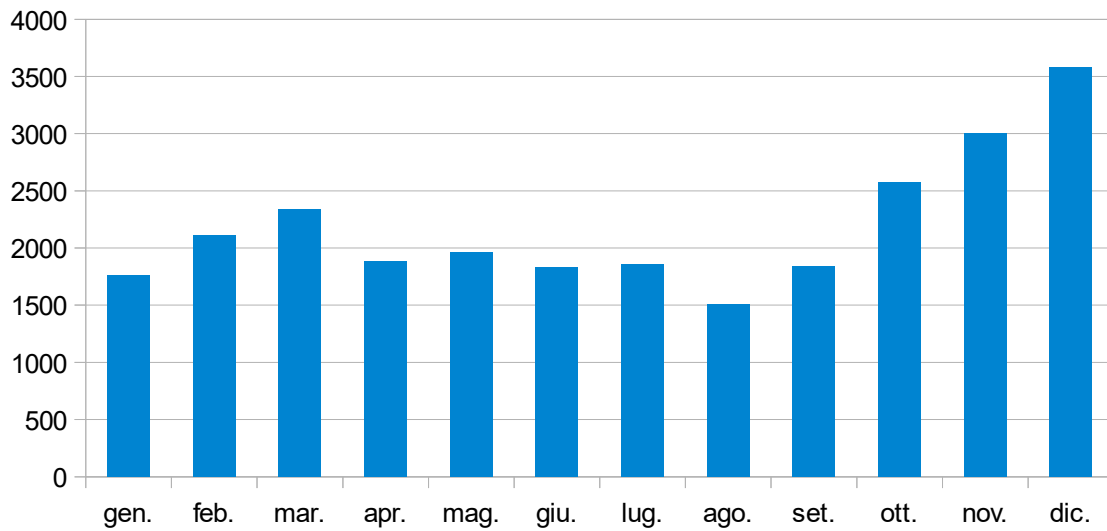

Visitatori medi giornalieri

	gen.	feb.	mar.	apr.	mag.	giu.	lug.	ago.	set.	ott.	nov.	dic.	totali
2009	0,0	0,0	0,0	0,0	0,0	0,0	0,0	0,0	0,0	6,5	79,7	71,6	13,2
2010	56,9	75,2	75,5	62,8	63,3	61,1	60,0	48,5	61,2	83,1	100,2	115,6	71,9
2011	101,7	107,2	86,9	66,4	92,8	86,4	76,5	76,9	58,3	74,1	115,4	81,7	85,2
2012	98,0	84,1	82,8	80,5	106,9	106,4	82,7	94,1	115,9	176,4	252,9	322,5	133,8
2013	141,3	161,1	197,2	280,9	515,5	306,1	144,6	146,5	277,1	192,6	272,4	174,4	234,2
2014	161,5	309,8	155,5	167,5	224,9	182,1	179,9	150,5	182,3	201,9	201,5	317,5	202,2
2015	267,5	167,2	242,2	141,7	203,3	208,4	219,6	627,6	184,5	196,0	207,7	332,1	251,2
2016	348,3	435,6	248,1	234,0	353,4	254,5	251,4	279,8	220,8	296,1	339,0	281,5	294,4
2017	348,3	1864,8	383,5	366,4	330,5	371,2	288,6	259,1	0,0	0,0	0,0	0,0	340,4

Statistica avviata dal 26 ottobre 2009

Pagine medie consultate per visitatore

	gen.	feb.	mar.	apr.	mag.	giu.	lug.	ago.	set.	ott.	nov.	dic.	totali
2010	6,1	5,1	4,7	4,5	5,3	5,0	6,0	5,1	8,4	4,1	9,7	3,8	5,6
2011	4,8	4,1	4,0	4,5	4,2	4,0	3,7	3,6	3,5	4,0	2,8	3,7	3,9
2012	3,4	3,5	4,2	7,2	5,7	8,4	4,6	5,2	5,0	4,5	2,7	2,9	4,3
2013	3,3	4,5	4,8	8,9	7,5	3,9	5,7	5,4	8,4	5,5	4,2	2,8	5,8
2014	3,2	2,9	8,9	11,9	3,0	3,1	3,8	3,1	3,1	3,3	4,4	4,0	4,4
2015	2,7	3,5	4,7	8,0	2,9	9,3	2,4	5,0	3,1	4,9	9,9	5,1	5,0
2016	5,8	13,0	10,2	5,4	13,7	6,7	17,3	9,3	9,2	13,5	4,9	28,1	11,5
2017	13,5	6,9	2,8	3,3	2,4	1,4	1,4	1,4					5,1

Anno 2017

Pagine visitate

Visitatori

Anno 2016

Anno 2015

Anno 2014

Anno 2013

Anno 2012

Anno 2011

Anno 2010**Pagine visitate****Visitatori**

Anno 2009

Anno 2008

Anno 2007

Anno 2006

Anno 2005