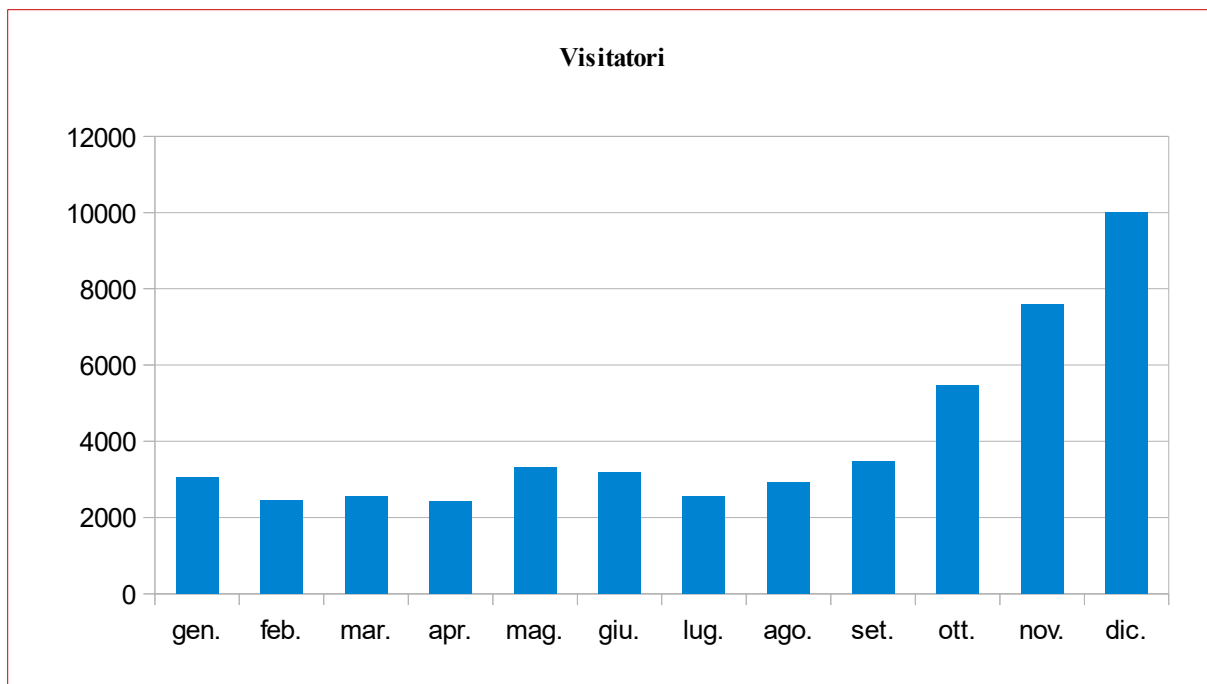

Un nuovo servizio di controllo statistiche del server è stato acquistato da 26 ottobre 2009

* : dal mese di novembre 2008 ad aprile 2009, mese nel quale è stato distrutto il database, il sito dell'AAdP è stato oggetto di numerosi attacchi da parte di hackers che hanno determinato un incremento alterato delle visite e delle pagine consultate

Totale visitatori

	gen.	feb.	mar.	apr.	mag.	giu.	lug.	ago.	set.	ott.	nov.	dic.	totali
2009										203	2390	2221	4814
2010	1765	2106	2341	1883	1962	1834	1860	1504	1836	2575	3006	3585	26257
2011	3152	3001	2695	1991	2878	2593	2370	2385	1748	2298	3461	2533	31105
2012	3037	2439	2566	2415	3315	3193	2564	2916	3476	5467	7586	9997	48971
2013	4381	4510	6112	8427	15980	9182	4483	4540	8312	5972	8172	5405	85476
2014	5006	8673	4821	5025	6972	5463	5576	4666	5468	6259	6045	9843	73817
2015	8292	4682	7508	4252	6302	6252	6809	19457	5535	6076	6230	10295	91690
2016	10796	12196	7691	7019	10955	7636	7794	8675	6623	9180	10171	8725	107461
2017	10797	52215	11889	10992									85893

Statistica avviata dal 26 ottobre 2009

Anno 2017**Pagine visitate****Visitatori**

Anno 2016

Anno 2015

Anno 2014

Anno 2013

Anno 2012

Anno 2011

Anno 2010**Pagine visitate****Visitatori**

Anno 2009

Anno 2008

Anno 2007

Anno 2006

Anno 2005