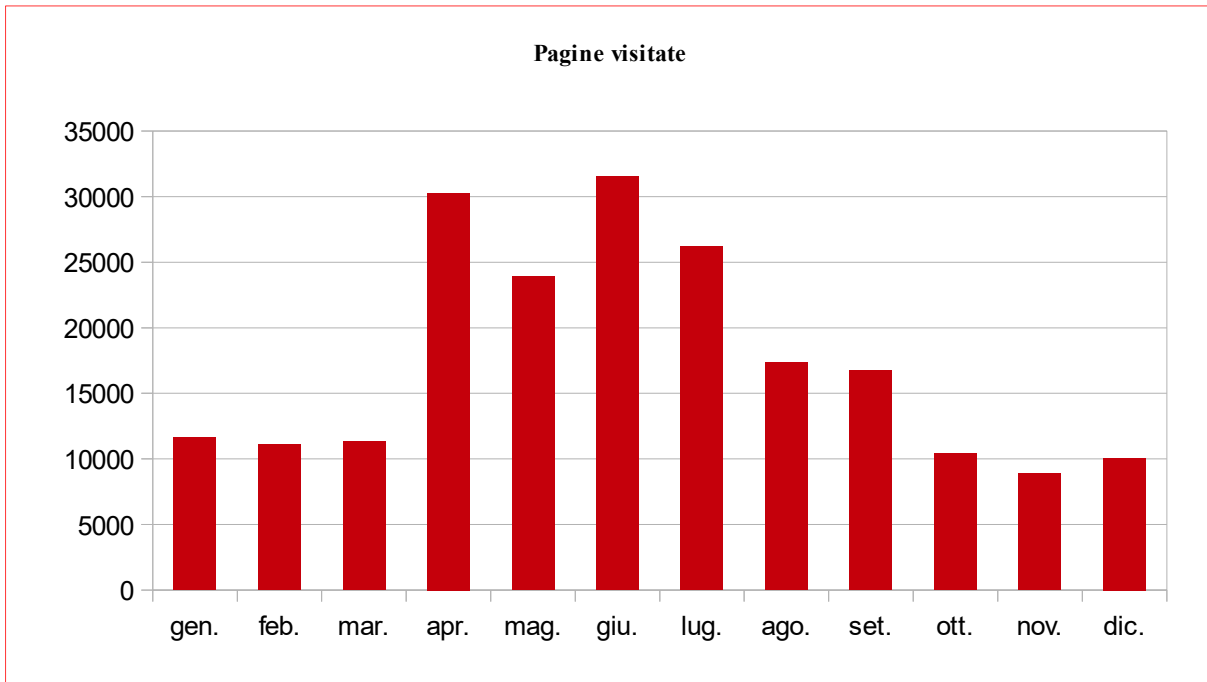

Un nuovo servizio di controllo statistiche del server è stato acquistato da 26 ottobre 2009

* : dal mese di novembre 2008 ad aprile 2009, mese nel quale è stato distrutto il database, il sito dell'AAdP è stato oggetto di numerosi attacchi da parte di hackers che hanno determinato un incremento alterato delle visite e delle pagine consultate

Totale visitatori

	gen.	feb.	mar.	apr.	mag.	giu.	lug.	ago.	set.	ott.	nov.	dic.	totali
2009										203	2390	2221	4814
2010	1765	2106	2341	1883	1962	1834	1860	1504	1836	2575	3006	3585	26257
2011	3152	3001	2695	1991	2878	2593	2370	2385	1748	2298	3461	2533	31105
2012	3037	2439	2566	2415	3315	3193	2564	2916	3476	5467	7586	9997	48971
2013	4381	4510	6112	8427	15980	9182	4483	4540	8312	5972	8172	5405	85476
2014	5006	8673	4821	5025	6972	5463	5576	4666	5468	6259	6045	9843	73817
2015	8292	4682	7508	4252	6302	6252	6809	19457	5535	6076	6230	10295	91690
2016	10796	12196	7691	7019	10955	7636	7794	8675	6623	9180	10171	8725	107461
2017	10797	52215	11889	10992									85893

Statistica avviata dal 26 ottobre 2009

Anno 2017**Pagine visitate****Visitatori**

Anno 2016

Anno 2015

Anno 2014

Anno 2013

Anno 2012

Anno 2011

Anno 2010**Pagine visitate****Visitatori**

Anno 2009

Anno 2008

Anno 2007

Anno 2006

Anno 2005