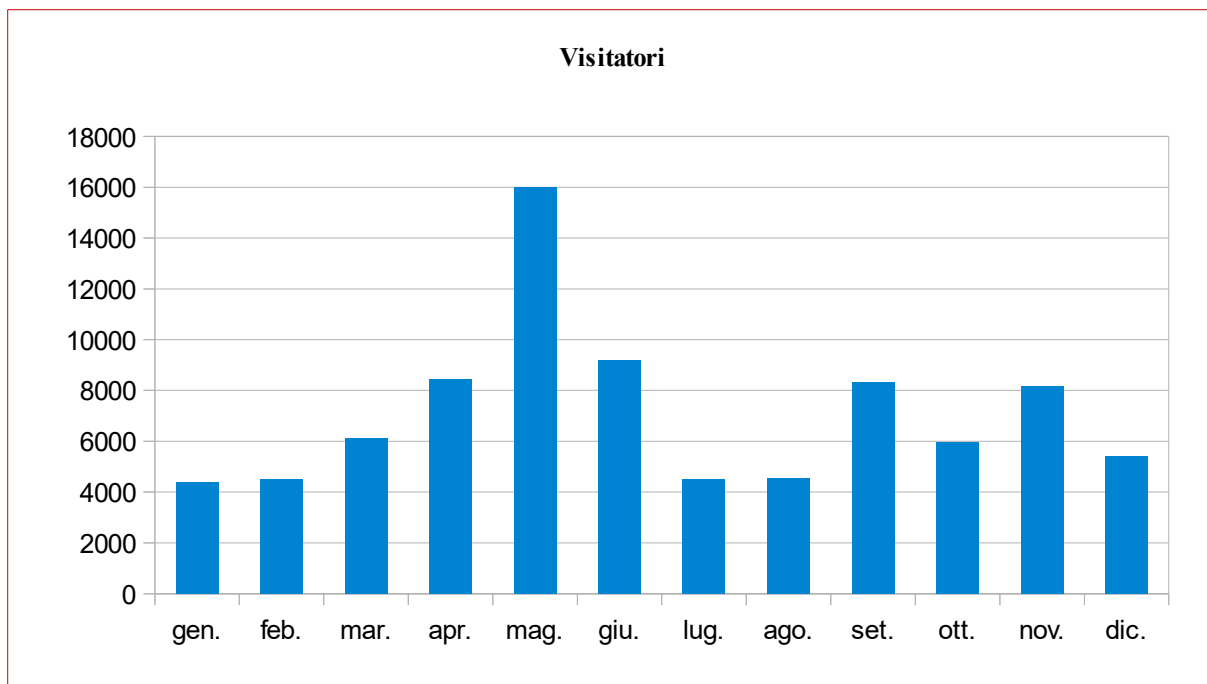

Visitatori medi giornalieri

	gen.	feb.	mar.	apr.	mag.	giu.	lug.	ago.	set.	ott.	nov.	dic.	totali
2009	0,0	0,0	0,0	0,0	0,0	0,0	0,0	0,0	0,0	6,5	79,7	71,6	13,2
2010	56,9	75,2	75,5	62,8	63,3	61,1	60,0	48,5	61,2	83,1	100,2	115,6	71,9
2011	101,7	107,2	86,9	66,4	92,8	86,4	76,5	76,9	58,3	74,1	115,4	81,7	85,2
2012	98,0	84,1	82,8	80,5	106,9	106,4	82,7	94,1	115,9	176,4	252,9	322,5	133,8
2013	141,3	161,1	197,2	280,9	515,5	306,1	144,6	146,5	277,1	192,6	272,4	174,4	234,2
2014	161,5	309,8	155,5	167,5	224,9	182,1	179,9	150,5	182,3	201,9	201,5	317,5	202,2
2015	267,5	167,2	242,2	141,7	203,3	208,4	219,6	627,6	184,5	196,0	207,7	332,1	251,2
2016	348,3	435,6	248,1	234,0	353,4	254,5	251,4	279,8	220,8	296,1	339,0	281,5	294,4
2017	348,3	1864,8	383,5	366,4	330,5	371,2	288,6	259,1	0,0	0,0	0,0	0,0	340,4

Statistica avviata dal 26 ottobre 2009

Pagine medie consultate per visitatore

	gen.	feb.	mar.	apr.	mag.	giu.	lug.	ago.	set.	ott.	nov.	dic.	totali
2010	6,1	5,1	4,7	4,5	5,3	5,0	6,0	5,1	8,4	4,1	9,7	3,8	5,6
2011	4,8	4,1	4,0	4,5	4,2	4,0	3,7	3,6	3,5	4,0	2,8	3,7	3,9
2012	3,4	3,5	4,2	7,2	5,7	8,4	4,6	5,2	5,0	4,5	2,7	2,9	4,3
2013	3,3	4,5	4,8	8,9	7,5	3,9	5,7	5,4	8,4	5,5	4,2	2,8	5,8
2014	3,2	2,9	8,9	11,9	3,0	3,1	3,8	3,1	3,1	3,3	4,4	4,0	4,4
2015	2,7	3,5	4,7	8,0	2,9	9,3	2,4	5,0	3,1	4,9	9,9	5,1	5,0
2016	5,8	13,0	10,2	5,4	13,7	6,7	17,3	9,3	9,2	13,5	4,9	28,1	11,5
2017	13,5	6,9	2,8	3,3	2,4	1,4	1,4	1,4					5,1

Anno 2017

Pagine visitate

Visitatori

Anno 2016

Anno 2015

Anno 2014

Anno 2013

Anno 2012

Anno 2011

Anno 2010**Pagine visitate****Visitatori**

Anno 2009

Anno 2008

Anno 2007

Anno 2006

Anno 2005