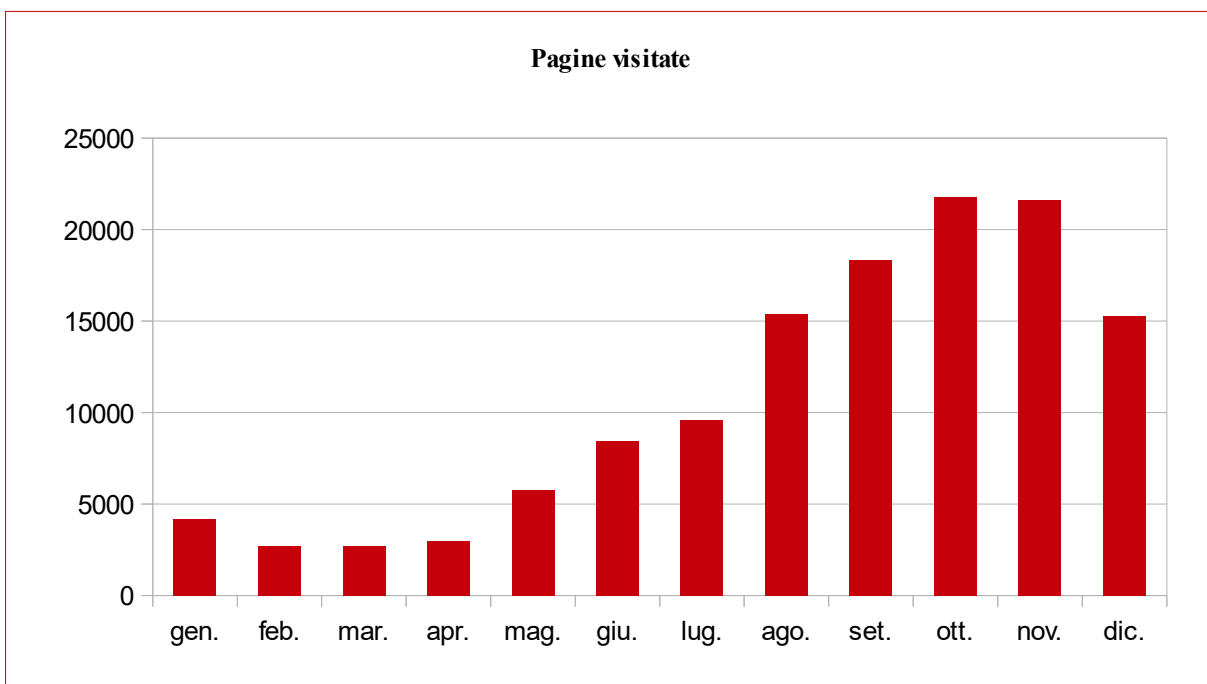

Un nuovo servizio di controllo statistiche del server è stato acquistato da 26 ottobre 2009

* : dal mese di novembre 2008 ad aprile 2009, mese nel quale è stato distrutto il database, il sito dell'AAdP è stato oggetto di numerosi attacchi da parte di hackers che hanno determinato un incremento alterato delle visite e delle pagine consultate

Totale visitatori

	gen.	feb.	mar.	apr.	mag.	giu.	lug.	ago.	set.	ott.	nov.	dic.	totali
2009										203	2390	2221	4814
2010	1765	2106	2341	1883	1962	1834	1860	1504	1836	2575	3006	3585	26257
2011	3152	3001	2695	1991	2878	2593	2370	2385	1748	2298	3461	2533	31105
2012	3037	2439	2566	2415	3315	3193	2564	2916	3476	5467	7586	9997	48971
2013	4381	4510	6112	8427	15980	9182	4483	4540	8312	5972	8172	5405	85476
2014	5006	8673	4821	5025	6972	5463	5576	4666	5468	6259	6045	9843	73817
2015	8292	4682	7508	4252	6302	6252	6809	19457	5535	6076	6230	10295	91690
2016	10796	12196	7691	7019	10955	7636	7794	8675	6623	9180	10171	8725	107461
2017	10797	52215	11889	10992									85893

Statistica avviata dal 26 ottobre 2009

Anno 2017**Pagine visitate****Visitatori**

Anno 2016

Anno 2015

Anno 2014

Anno 2013

Anno 2012

Anno 2011

Anno 2010**Pagine visitate****Visitatori**

Anno 2009

Anno 2008

Anno 2007

Anno 2006

Anno 2005