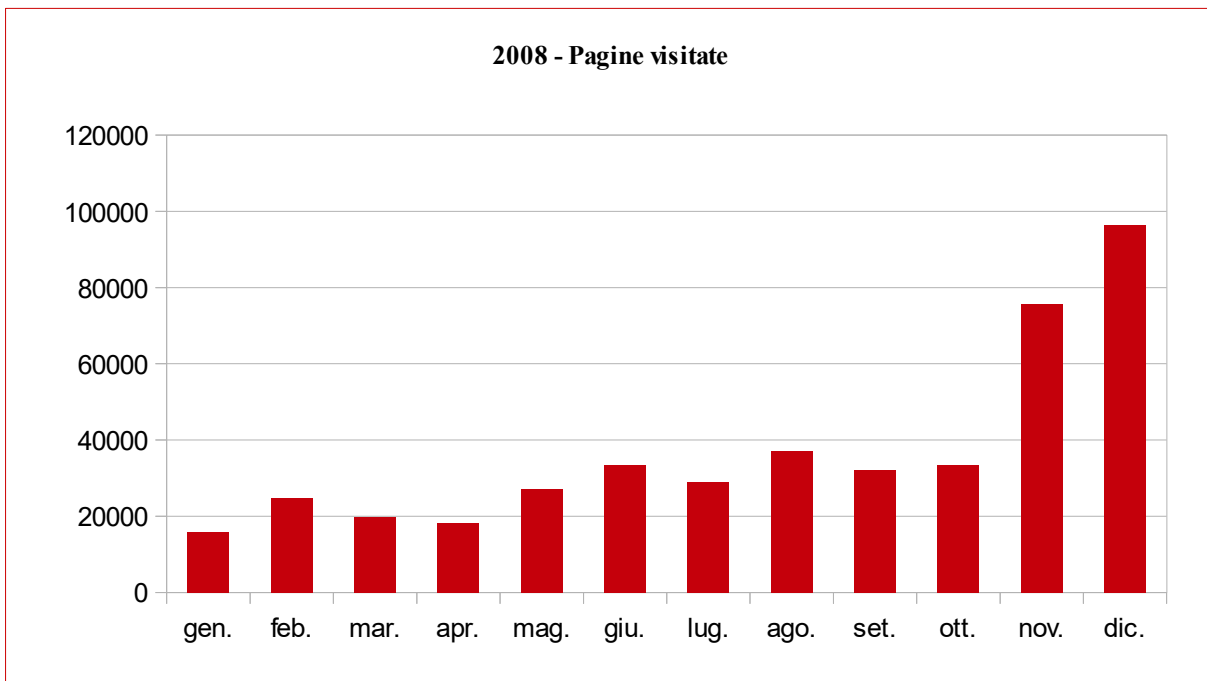

Un nuovo servizio di controllo statistiche del server è stato acquistato da 26 ottobre 2009

\* : dal mese di novembre 2008 ad aprile 2009, mese nel quale è stato distrutto il database, il sito dell'AAdP è stato oggetto di numerosi attacchi da parte di hackers che hanno determinato un incremento alterato delle visite e delle pagine consultate

## Anno 2017

**Anno 2016**

## Anno 2015

**Anno 2014**

**Anno 2013**

**Anno 2012**

**Anno 2011****Pagine visitate****Visitatori**

**Anno 2010****Pagine visitate****Visitatori**

**Anno 2009**

**Anno 2008**

**Anno 2007**

**Anno 2006**

Anno 2005