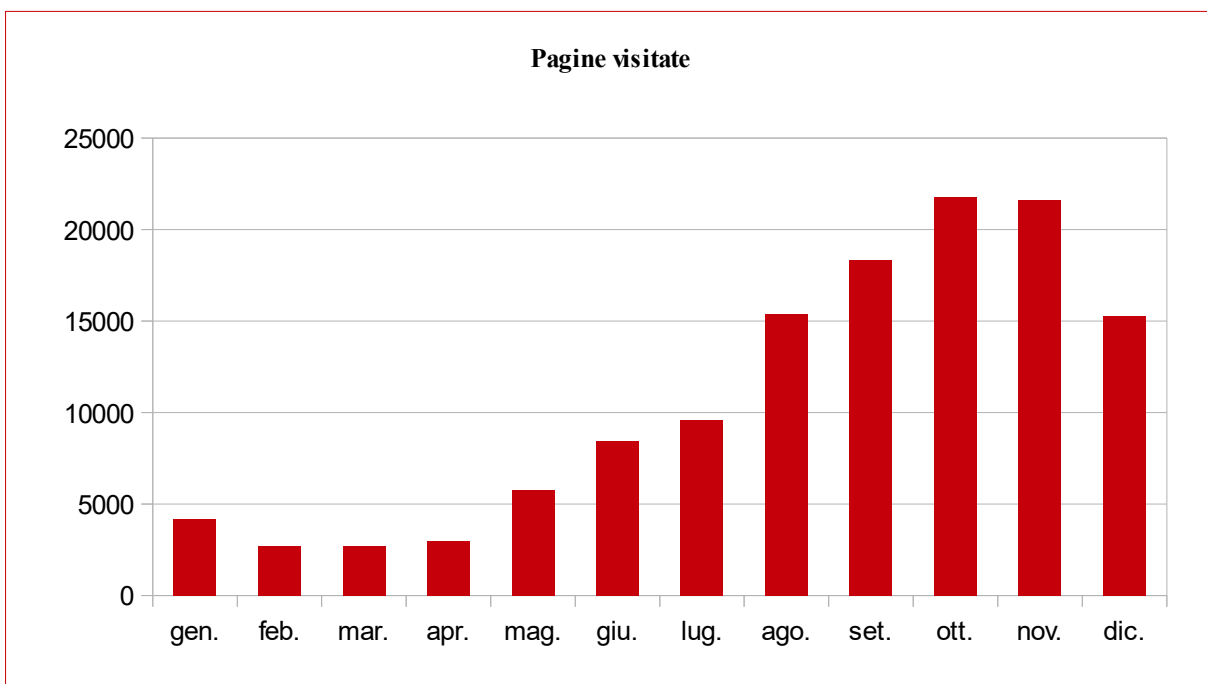

Visitatori medi giornalieri

	gen.	feb.	mar.	apr.	mag.	giu.	lug.	ago.	set.	ott.	nov.	dic.	totali
2009	0,0	0,0	0,0	0,0	0,0	0,0	0,0	0,0	0,0	6,5	79,7	71,6	13,2
2010	56,9	75,2	75,5	62,8	63,3	61,1	60,0	48,5	61,2	83,1	100,2	115,6	71,9
2011	101,7	107,2	86,9	66,4	92,8	86,4	76,5	76,9	58,3	74,1	115,4	81,7	85,2
2012	98,0	84,1	82,8	80,5	106,9	106,4	82,7	94,1	115,9	176,4	252,9	322,5	133,8
2013	141,3	161,1	197,2	280,9	515,5	306,1	144,6	146,5	277,1	192,6	272,4	174,4	234,2
2014	161,5	309,8	155,5	167,5	224,9	182,1	179,9	150,5	182,3	201,9	201,5	317,5	202,2
2015	267,5	167,2	242,2	141,7	203,3	208,4	219,6	627,6	184,5	196,0	207,7	332,1	251,2
2016	348,3	435,6	248,1	234,0	353,4	254,5	251,4	279,8	220,8	296,1	339,0	281,5	294,4
2017	348,3	1864,8	383,5	366,4	330,5	371,2	288,6	259,1	0,0	0,0	0,0	0,0	340,4

Statistica avviata dal 26 ottobre 2009

Pagine medie consultate per visitatore

	gen.	feb.	mar.	apr.	mag.	giu.	lug.	ago.	set.	ott.	nov.	dic.	totali
2010	6,1	5,1	4,7	4,5	5,3	5,0	6,0	5,1	8,4	4,1	9,7	3,8	5,6
2011	4,8	4,1	4,0	4,5	4,2	4,0	3,7	3,6	3,5	4,0	2,8	3,7	3,9
2012	3,4	3,5	4,2	7,2	5,7	8,4	4,6	5,2	5,0	4,5	2,7	2,9	4,3
2013	3,3	4,5	4,8	8,9	7,5	3,9	5,7	5,4	8,4	5,5	4,2	2,8	5,8
2014	3,2	2,9	8,9	11,9	3,0	3,1	3,8	3,1	3,1	3,3	4,4	4,0	4,4
2015	2,7	3,5	4,7	8,0	2,9	9,3	2,4	5,0	3,1	4,9	9,9	5,1	5,0
2016	5,8	13,0	10,2	5,4	13,7	6,7	17,3	9,3	9,2	13,5	4,9	28,1	11,5
2017	13,5	6,9	2,8	3,3	2,4	1,4	1,4	1,4					5,1

Anno 2017

Pagine visitate

Visitatori

Anno 2016

Anno 2015

Anno 2014

Anno 2013

Anno 2012

Anno 2011

Anno 2010**Pagine visitate****Visitatori**

Anno 2009

Anno 2008

Anno 2007

Anno 2006

Anno 2005