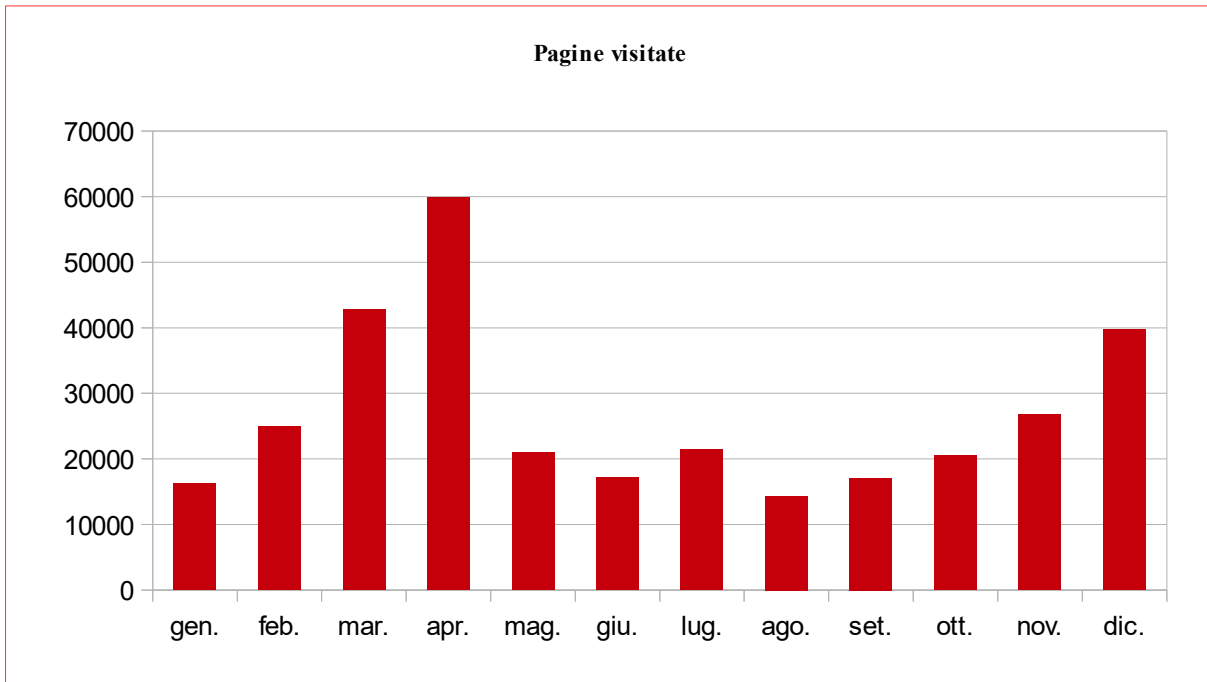

Visitatori medi giornalieri

	gen.	feb.	mar.	apr.	mag.	giu.	lug.	ago.	set.	ott.	nov.	dic.	totali
2009	0,0	0,0	0,0	0,0	0,0	0,0	0,0	0,0	0,0	6,5	79,7	71,6	13,2
2010	56,9	75,2	75,5	62,8	63,3	61,1	60,0	48,5	61,2	83,1	100,2	115,6	71,9
2011	101,7	107,2	86,9	66,4	92,8	86,4	76,5	76,9	58,3	74,1	115,4	81,7	85,2
2012	98,0	84,1	82,8	80,5	106,9	106,4	82,7	94,1	115,9	176,4	252,9	322,5	133,8
2013	141,3	161,1	197,2	280,9	515,5	306,1	144,6	146,5	277,1	192,6	272,4	174,4	234,2
2014	161,5	309,8	155,5	167,5	224,9	182,1	179,9	150,5	182,3	201,9	201,5	317,5	202,2
2015	267,5	167,2	242,2	141,7	203,3	208,4	219,6	627,6	184,5	196,0	207,7	332,1	251,2
2016	348,3	435,6	248,1	234,0	353,4	254,5	251,4	279,8	220,8	296,1	339,0	281,5	294,4
2017	348,3	1864,8	383,5	366,4	330,5	371,2	288,6	259,1	0,0	0,0	0,0	0,0	340,4

Statistica avviata dal 26 ottobre 2009

Pagine medie consultate per visitatore

	gen.	feb.	mar.	apr.	mag.	giu.	lug.	ago.	set.	ott.	nov.	dic.	totali
2010	6,1	5,1	4,7	4,5	5,3	5,0	6,0	5,1	8,4	4,1	9,7	3,8	5,6
2011	4,8	4,1	4,0	4,5	4,2	4,0	3,7	3,6	3,5	4,0	2,8	3,7	3,9
2012	3,4	3,5	4,2	7,2	5,7	8,4	4,6	5,2	5,0	4,5	2,7	2,9	4,3
2013	3,3	4,5	4,8	8,9	7,5	3,9	5,7	5,4	8,4	5,5	4,2	2,8	5,8
2014	3,2	2,9	8,9	11,9	3,0	3,1	3,8	3,1	3,1	3,3	4,4	4,0	4,4
2015	2,7	3,5	4,7	8,0	2,9	9,3	2,4	5,0	3,1	4,9	9,9	5,1	5,0
2016	5,8	13,0	10,2	5,4	13,7	6,7	17,3	9,3	9,2	13,5	4,9	28,1	11,5
2017	13,5	6,9	2,8	3,3	2,4	1,4	1,4	1,4					5,1

Anno 2017

Pagine visitate

Visitatori

Anno 2016

Anno 2015

Anno 2014

Anno 2013

Anno 2012

Anno 2011

Anno 2010**Pagine visitate****Visitatori**

Anno 2009

Anno 2008

Anno 2007

Anno 2006

Anno 2005