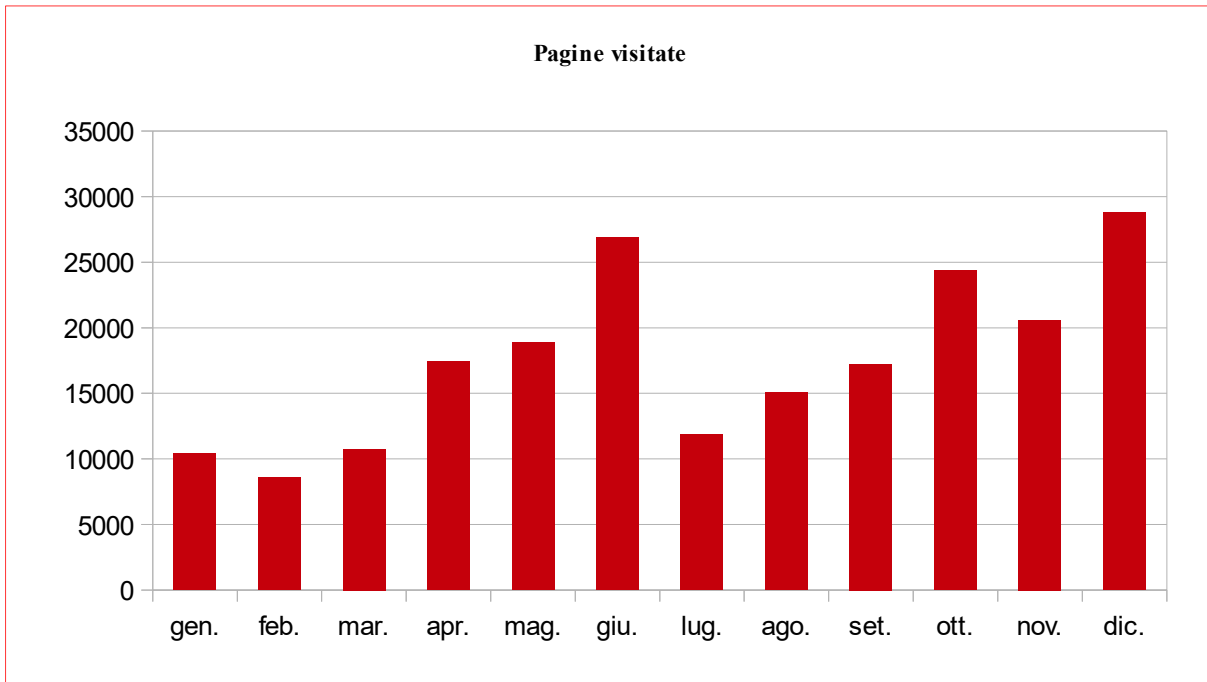

Un nuovo servizio di controllo statistiche del server è stato acquistato da 26 ottobre 2009

* : dal mese di novembre 2008 ad aprile 2009, mese nel quale è stato distrutto il database, il sito dell'AAdP è stato oggetto di numerosi attacchi da parte di hackers che hanno determinato un incremento alterato delle visite e delle pagine consultate

Totale visitatori

	gen.	feb.	mar.	apr.	mag.	giu.	lug.	ago.	set.	ott.	nov.	dic.	totali
2009										203	2390	2221	4814
2010	1765	2106	2341	1883	1962	1834	1860	1504	1836	2575	3006	3585	26257
2011	3152	3001	2695	1991	2878	2593	2370	2385	1748	2298	3461	2533	31105
2012	3037	2439	2566	2415	3315	3193	2564	2916	3476	5467	7586	9997	48971
2013	4381	4510	6112	8427	15980	9182	4483	4540	8312	5972	8172	5405	85476
2014	5006	8673	4821	5025	6972	5463	5576	4666	5468	6259	6045	9843	73817
2015	8292	4682	7508	4252	6302	6252	6809	19457	5535	6076	6230	10295	91690
2016	10796	12196	7691	7019	10955	7636	7794	8675	6623	9180	10171	8725	107461
2017	10797	52215	11889	10992									85893

Statistica avviata dal 26 ottobre 2009

Anno 2017**Pagine visitate****Visitatori**

Anno 2016

Anno 2015

Anno 2014

Anno 2013

Anno 2012

Anno 2011

Anno 2010**Pagine visitate****Visitatori**

Anno 2009

Anno 2008

Anno 2007

Anno 2006

Anno 2005