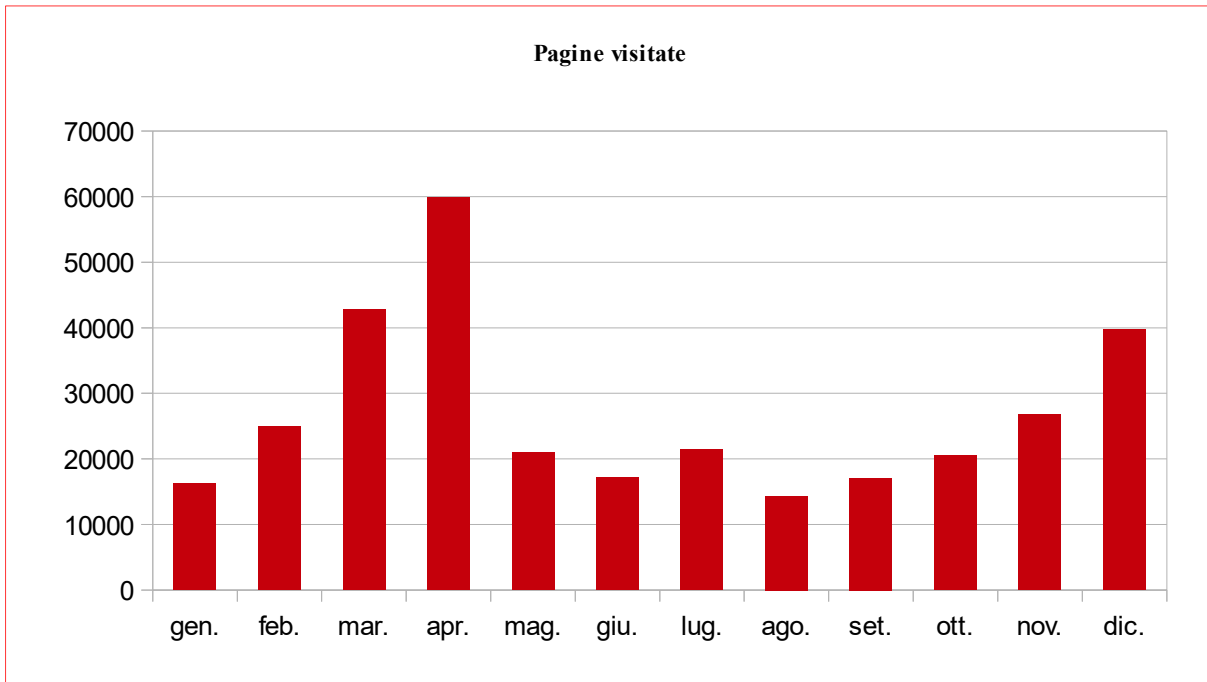

Un nuovo servizio di controllo statistiche del server è stato acquistato da 26 ottobre 2009

* : dal mese di novembre 2008 ad aprile 2009, mese nel quale è stato distrutto il database, il sito dell'AAdP è stato oggetto di numerosi attacchi da parte di hackers che hanno determinato un incremento alterato delle visite e delle pagine consultate

Totale visitatori

	gen.	feb.	mar.	apr.	mag.	giu.	lug.	ago.	set.	ott.	nov.	dic.	totali
2009										203	2390	2221	4814
2010	1765	2106	2341	1883	1962	1834	1860	1504	1836	2575	3006	3585	26257
2011	3152	3001	2695	1991	2878	2593	2370	2385	1748	2298	3461	2533	31105
2012	3037	2439	2566	2415	3315	3193	2564	2916	3476	5467	7586	9997	48971
2013	4381	4510	6112	8427	15980	9182	4483	4540	8312	5972	8172	5405	85476
2014	5006	8673	4821	5025	6972	5463	5576	4666	5468	6259	6045	9843	73817
2015	8292	4682	7508	4252	6302	6252	6809	19457	5535	6076	6230	10295	91690
2016	10796	12196	7691	7019	10955	7636	7794	8675	6623	9180	10171	8725	107461
2017	10797	52215	11889	10992									85893

Statistica avviata dal 26 ottobre 2009

Anno 2017**Pagine visitate****Visitatori**

Anno 2016

Anno 2015

Anno 2014

Anno 2013

Anno 2012

Anno 2011

Anno 2010**Pagine visitate****Visitatori**

Anno 2009

Anno 2008

Anno 2007

Anno 2006

Anno 2005