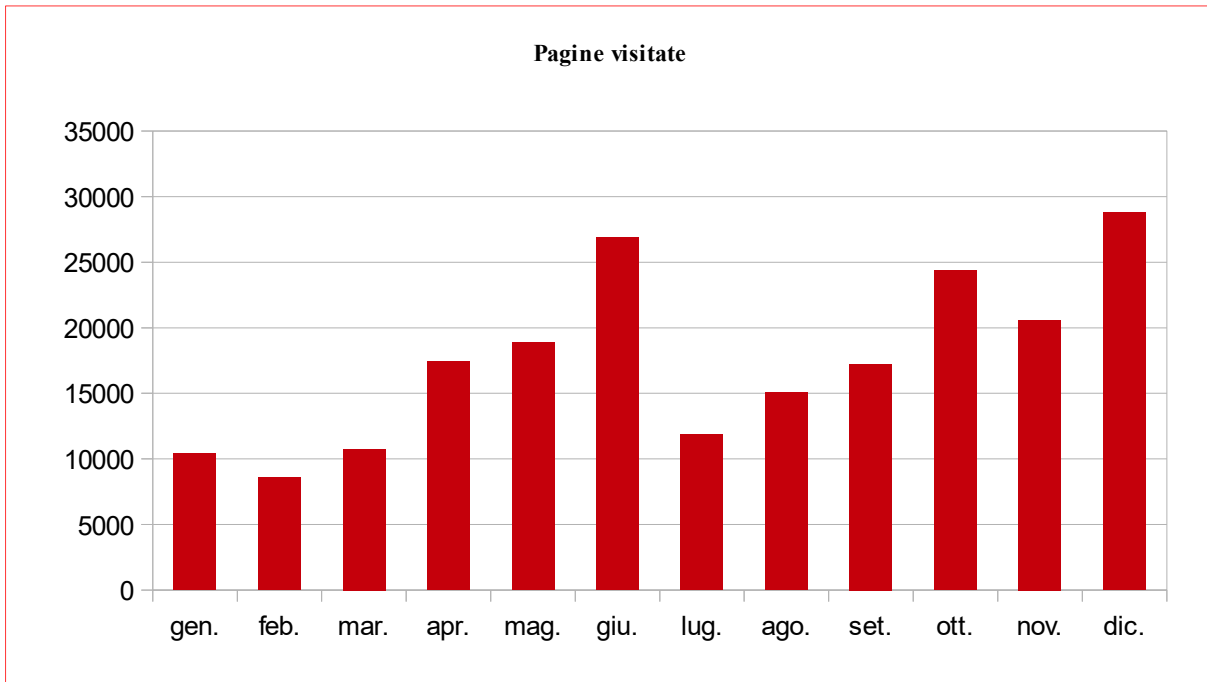

Visitatori medi giornalieri

	gen.	feb.	mar.	apr.	mag.	giu.	lug.	ago.	set.	ott.	nov.	dic.	totali
2009	0,0	0,0	0,0	0,0	0,0	0,0	0,0	0,0	0,0	6,5	79,7	71,6	13,2
2010	56,9	75,2	75,5	62,8	63,3	61,1	60,0	48,5	61,2	83,1	100,2	115,6	71,9
2011	101,7	107,2	86,9	66,4	92,8	86,4	76,5	76,9	58,3	74,1	115,4	81,7	85,2
2012	98,0	84,1	82,8	80,5	106,9	106,4	82,7	94,1	115,9	176,4	252,9	322,5	133,8
2013	141,3	161,1	197,2	280,9	515,5	306,1	144,6	146,5	277,1	192,6	272,4	174,4	234,2
2014	161,5	309,8	155,5	167,5	224,9	182,1	179,9	150,5	182,3	201,9	201,5	317,5	202,2
2015	267,5	167,2	242,2	141,7	203,3	208,4	219,6	627,6	184,5	196,0	207,7	332,1	251,2
2016	348,3	435,6	248,1	234,0	353,4	254,5	251,4	279,8	220,8	296,1	339,0	281,5	294,4
2017	348,3	1864,8	383,5	366,4	330,5	371,2	288,6	259,1	0,0	0,0	0,0	0,0	340,4

Statistica avviata dal 26 ottobre 2009

Pagine medie consultate per visitatore

	gen.	feb.	mar.	apr.	mag.	giu.	lug.	ago.	set.	ott.	nov.	dic.	totali
2010	6,1	5,1	4,7	4,5	5,3	5,0	6,0	5,1	8,4	4,1	9,7	3,8	5,6
2011	4,8	4,1	4,0	4,5	4,2	4,0	3,7	3,6	3,5	4,0	2,8	3,7	3,9
2012	3,4	3,5	4,2	7,2	5,7	8,4	4,6	5,2	5,0	4,5	2,7	2,9	4,3
2013	3,3	4,5	4,8	8,9	7,5	3,9	5,7	5,4	8,4	5,5	4,2	2,8	5,8
2014	3,2	2,9	8,9	11,9	3,0	3,1	3,8	3,1	3,1	3,3	4,4	4,0	4,4
2015	2,7	3,5	4,7	8,0	2,9	9,3	2,4	5,0	3,1	4,9	9,9	5,1	5,0
2016	5,8	13,0	10,2	5,4	13,7	6,7	17,3	9,3	9,2	13,5	4,9	28,1	11,5
2017	13,5	6,9	2,8	3,3	2,4	1,4	1,4	1,4					5,1

Anno 2017

Pagine visitate

Visitatori

Anno 2016

Anno 2015

Anno 2014

Anno 2013

Anno 2012

Anno 2011

Anno 2010**Pagine visitate****Visitatori**

Anno 2009

Anno 2008

Anno 2007

Anno 2006

Anno 2005