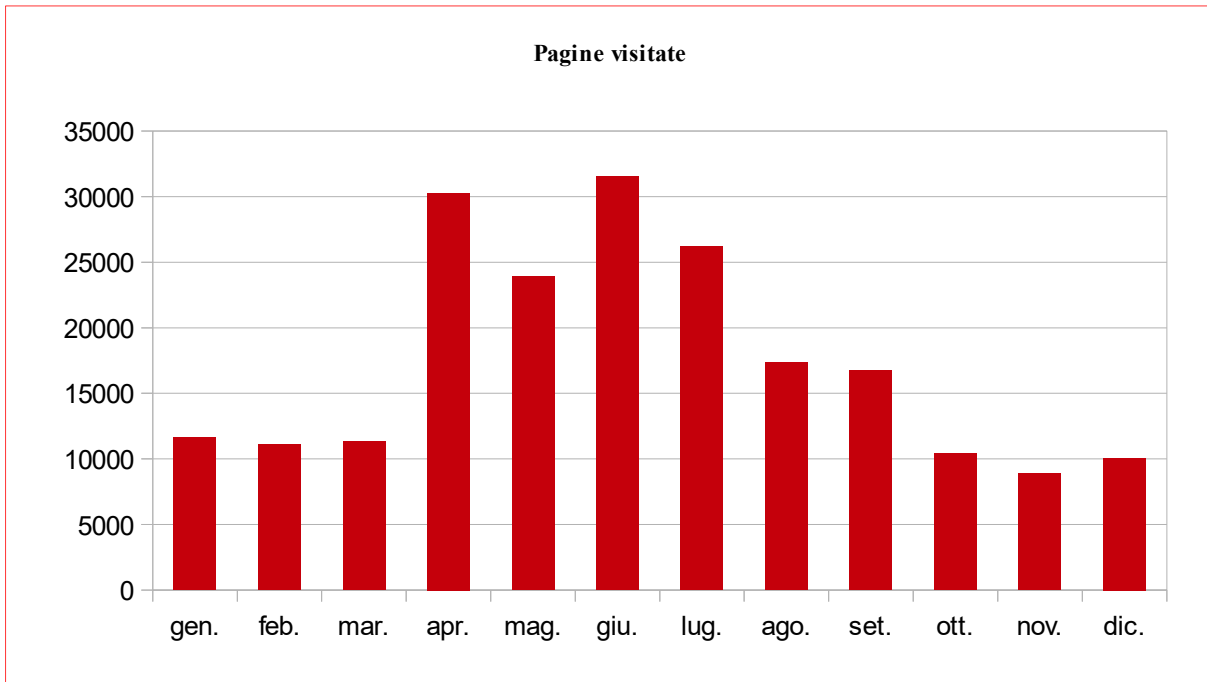

Un nuovo servizio di controllo statistiche del server è stato acquistato da 26 ottobre 2009

\* : dal mese di novembre 2008 ad aprile 2009, mese nel quale è stato distrutto il database, il sito dell'AAdP è stato oggetto di numerosi attacchi da parte di hackers che hanno determinato un incremento alterato delle visite e delle pagine consultate

## Anno 2017

**Anno 2016**

## Anno 2015

**Anno 2014**

**Anno 2013**

**Anno 2012**

**Anno 2011****Pagine visitate****Visitatori**

**Anno 2010****Pagine visitate****Visitatori**

**Anno 2009**

**Anno 2008**

**Anno 2007**

**Anno 2006**

Anno 2005