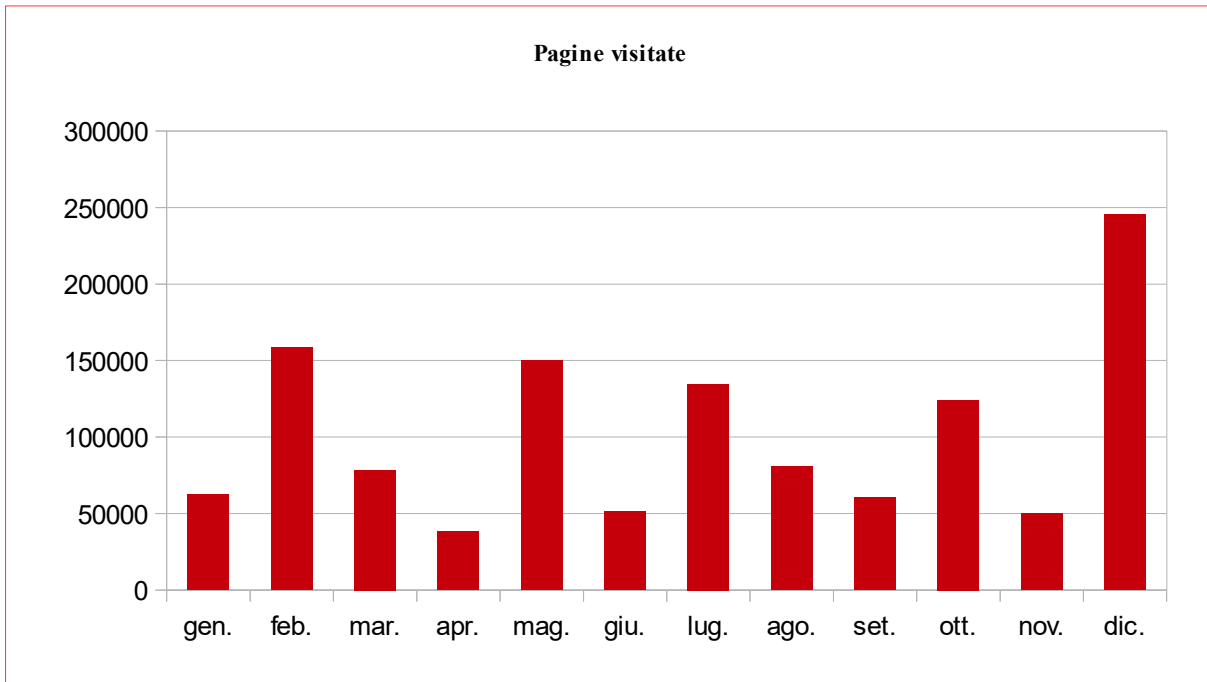

Un nuovo servizio di controllo statistiche del server è stato acquistato da 26 ottobre 2009

\* : dal mese di novembre 2008 ad aprile 2009, mese nel quale è stato distrutto il database, il sito dell'AAdP è stato oggetto di numerosi attacchi da parte di hackers che hanno determinato un incremento alterato delle visite e delle pagine consultate

### Totale visitatori

	gen.	feb.	mar.	apr.	mag.	giu.	lug.	ago.	set.	ott.	nov.	dic.	totali
<b>2009</b>										203	2390	2221	<b>4814</b>
<b>2010</b>	1765	2106	2341	1883	1962	1834	1860	1504	1836	2575	3006	3585	<b>26257</b>
<b>2011</b>	3152	3001	2695	1991	2878	2593	2370	2385	1748	2298	3461	2533	<b>31105</b>
<b>2012</b>	3037	2439	2566	2415	3315	3193	2564	2916	3476	5467	7586	9997	<b>48971</b>
<b>2013</b>	4381	4510	6112	8427	15980	9182	4483	4540	8312	5972	8172	5405	<b>85476</b>
<b>2014</b>	5006	8673	4821	5025	6972	5463	5576	4666	5468	6259	6045	9843	<b>73817</b>
<b>2015</b>	8292	4682	7508	4252	6302	6252	6809	19457	5535	6076	6230	10295	<b>91690</b>
<b>2016</b>	10796	12196	7691	7019	10955	7636	7794	8675	6623	9180	10171	8725	<b>107461</b>
<b>2017</b>	10797	52215	11889	10992	10245	11135							<b>107273</b>

## Anno 2017

**Anno 2016**