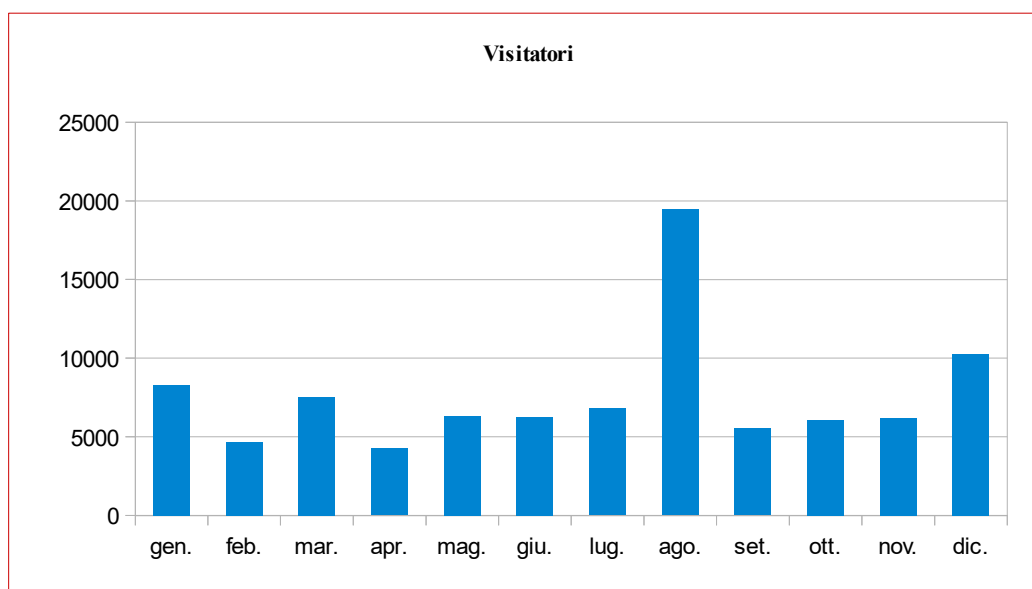

Visitatori medi giornalieri

	gen.	feb.	mar.	apr.	mag.	giu.	lug.	ago.	set.	ott.	nov.	dic.	totali
2009	0,0	0,0	0,0	0,0	0,0	0,0	0,0	0,0	0,0	6,5	79,7	71,6	13,2
2010	56,9	75,2	75,5	62,8	63,3	61,1	60,0	48,5	61,2	83,1	100,2	115,6	71,9
2011	101,7	107,2	86,9	66,4	92,8	86,4	76,5	76,9	58,3	74,1	115,4	81,7	85,2
2012	98,0	84,1	82,8	80,5	106,9	106,4	82,7	94,1	115,9	176,4	252,9	322,5	133,8
2013	141,3	161,1	197,2	280,9	515,5	306,1	144,6	146,5	277,1	192,6	272,4	174,4	234,2
2014	161,5	309,8	155,5	167,5	224,9	182,1	179,9	150,5	182,3	201,9	201,5	317,5	202,2
2015	267,5	167,2	242,2	141,7	203,3	208,4	219,6	627,6	184,5	196,0	207,7	332,1	251,2
2016	348,3	420,6	248,1	234,0	353,4	254,5	251,4	279,8	220,8	296,1	339,0	281,5	293,6
2017	348,3	1864,8	383,5	366,4	330,5	371,2	288,6	259,1	334,7	291,0	313,6	314,7	445,1
2018	292,6	411,8	362,4	771,4	728,5	722,0	712,1	729,4	781,0	758,3	760,8	619,1	638,0
2019	725,7	745,5	777,2	1018,6	1338,2	1261,1	1227,9	1288,4	1253,1	0,0	0,0	0,0	802,6

Statistica avviata dal 26 ottobre 2009

Riepiloghi

Pagine medie consultate per visitatore

	gen.	feb.	mar.	apr.	mag.	giu.	lug.	ago.	set.	ott.	nov.	dic.	totali
2010	6,1	5,1	4,7	4,5	5,3	5,0	6,0	5,1	8,4	4,1	9,7	3,8	5,6
2011	4,8	4,1	4,0	4,5	4,2	4,0	3,7	3,6	3,5	4,0	2,8	3,7	3,9
2012	3,4	3,5	4,2	7,2	5,7	8,4	4,6	5,2	5,0	4,5	2,7	2,9	4,3
2013	3,3	4,5	4,8	8,9	7,5	3,9	5,7	5,4	8,4	5,5	4,2	2,8	5,8
2014	3,2	2,9	8,9	11,9	3,0	3,1	3,8	3,1	3,1	3,3	4,4	4,0	4,4
2015	2,7	3,5	4,7	8,0	2,9	9,3	2,4	5,0	3,1	4,9	9,9	5,1	5,0
2016	5,8	13,0	10,2	5,4	13,7	6,7	17,3	9,3	9,2	13,5	4,9	28,1	11,5
2017	13,5	6,9	2,8	3,3	2,4	1,4	1,4	1,4	1,5	1,6	1,5	1,5	4,3
2018	1,9	1,2	1,5	1,2	1,3	1,3	1,3	1,3	1,2	1,3	1,2	1,4	1,3
2019	1,2	1,2	1,1	1,2	2,2	1,2	1,4	1,3	1,3				1,4

Serie Storiche

Serie Storiche

Visitatori medi giornalieri

Pagine medie consultate per visitatore

Anno 2019

Anno 2018

Anno 2017

Anno 2016

Anno 2014

Anno 2013

Anno 2012

Anno 2011

Anno 2010

Anno 2009

Anno 2008

Anno 2007