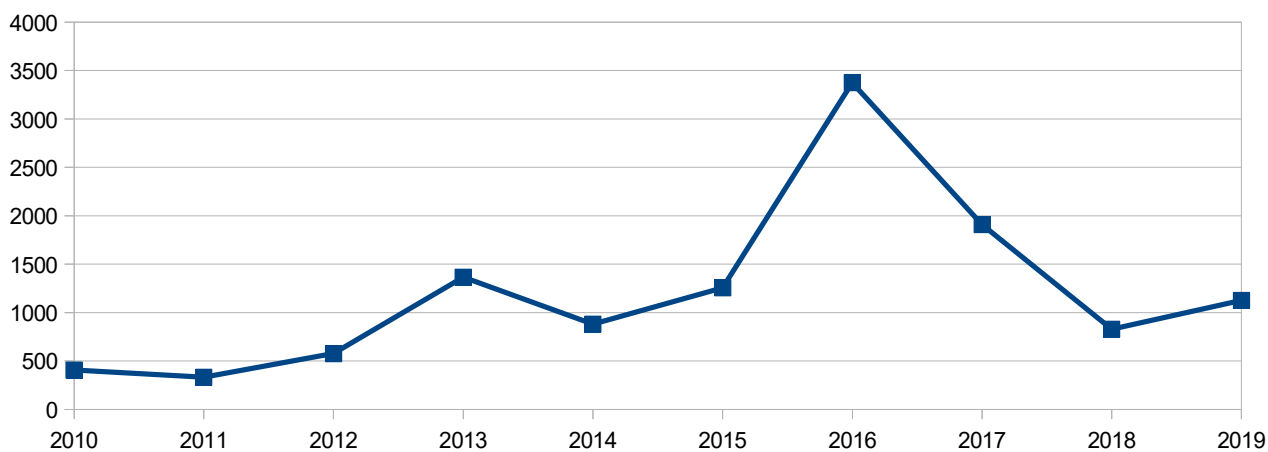

Statistica avviata dal 26 ottobre 2009

Riepiloghi

Pagine medie consultate per visitatore

	gen.	feb.	mar.	apr.	mag.	giu.	lug.	ago.	set.	ott.	nov.	dic.	totali
2010	6,1	5,1	4,7	4,5	5,3	5,0	6,0	5,1	8,4	4,1	9,7	3,8	5,6
2011	4,8	4,1	4,0	4,5	4,2	4,0	3,7	3,6	3,5	4,0	2,8	3,7	3,9
2012	3,4	3,5	4,2	7,2	5,7	8,4	4,6	5,2	5,0	4,5	2,7	2,9	4,3
2013	3,3	4,5	4,8	8,9	7,5	3,9	5,7	5,4	8,4	5,5	4,2	2,8	5,8
2014	3,2	2,9	8,9	11,9	3,0	3,1	3,8	3,1	3,1	3,3	4,4	4,0	4,4
2015	2,7	3,5	4,7	8,0	2,9	9,3	2,4	5,0	3,1	4,9	9,9	5,1	5,0
2016	5,8	13,0	10,2	5,4	13,7	6,7	17,3	9,3	9,2	13,5	4,9	28,1	11,5
2017	13,5	6,9	2,8	3,3	2,4	1,4	1,4	1,4	1,5	1,6	1,5	1,5	4,3
2018	1,9	1,2	1,5	1,2	1,3	1,3	1,3	1,3	1,2	1,3	1,2	1,4	1,3
2019	1,2	1,2	1,1	1,2	2,2	1,2	1,4	1,3	1,3				1,4

Serie Storiche

Serie Storiche

Visitatori medi giornalieri

Pagine medie consultate per visitatore

Anno 2019

Anno 2018

Anno 2017

Anno 2016

Anno 2014

Anno 2013

Anno 2012

Anno 2011

Anno 2010

Anno 2009

Anno 2008

Anno 2007