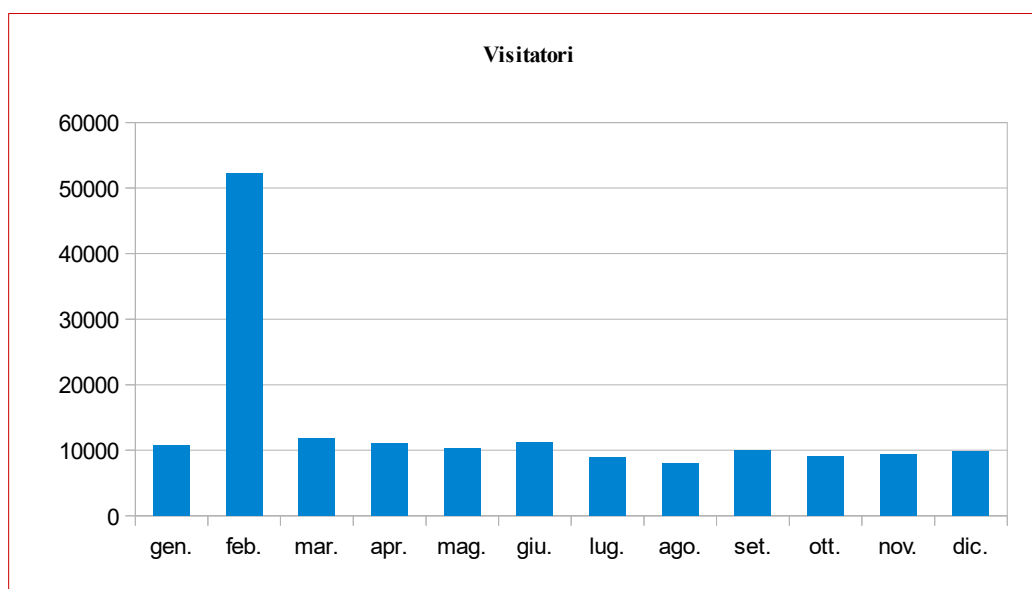

Visitatori medi giornalieri

	gen.	feb.	mar.	apr.	mag.	giu.	lug.	ago.	set.	ott.	nov.	dic.	totali
2009	0,0	0,0	0,0	0,0	0,0	0,0	0,0	0,0	0,0	6,5	79,7	71,6	13,2
2010	56,9	75,2	75,5	62,8	63,3	61,1	60,0	48,5	61,2	83,1	100,2	115,6	71,9
2011	101,7	107,2	86,9	66,4	92,8	86,4	76,5	76,9	58,3	74,1	115,4	81,7	85,2
2012	98,0	84,1	82,8	80,5	106,9	106,4	82,7	94,1	115,9	176,4	252,9	322,5	133,8
2013	141,3	161,1	197,2	280,9	515,5	306,1	144,6	146,5	277,1	192,6	272,4	174,4	234,2
2014	161,5	309,8	155,5	167,5	224,9	182,1	179,9	150,5	182,3	201,9	201,5	317,5	202,2
2015	267,5	167,2	242,2	141,7	203,3	208,4	219,6	627,6	184,5	196,0	207,7	332,1	251,2
2016	348,3	420,6	248,1	234,0	353,4	254,5	251,4	279,8	220,8	296,1	339,0	281,5	293,6
2017	348,3	1864,8	383,5	366,4	330,5	371,2	288,6	259,1	334,7	291,0	313,6	314,7	445,1
2018	292,6	411,8	362,4	771,4	728,5	722,0	712,1	729,4	781,0	758,3	760,8	619,1	638,0
2019	725,7	745,5	777,2	1018,6	1338,2	1261,1	1227,9	1288,4	1253,1	0,0	0,0	0,0	802,6

Statistica avviata dal 26 ottobre 2009

Riepiloghi

Pagine medie consultate per visitatore

	gen.	feb.	mar.	apr.	mag.	giu.	lug.	ago.	set.	ott.	nov.	dic.	totali
2010	6,1	5,1	4,7	4,5	5,3	5,0	6,0	5,1	8,4	4,1	9,7	3,8	5,6
2011	4,8	4,1	4,0	4,5	4,2	4,0	3,7	3,6	3,5	4,0	2,8	3,7	3,9
2012	3,4	3,5	4,2	7,2	5,7	8,4	4,6	5,2	5,0	4,5	2,7	2,9	4,3
2013	3,3	4,5	4,8	8,9	7,5	3,9	5,7	5,4	8,4	5,5	4,2	2,8	5,8
2014	3,2	2,9	8,9	11,9	3,0	3,1	3,8	3,1	3,1	3,3	4,4	4,0	4,4
2015	2,7	3,5	4,7	8,0	2,9	9,3	2,4	5,0	3,1	4,9	9,9	5,1	5,0
2016	5,8	13,0	10,2	5,4	13,7	6,7	17,3	9,3	9,2	13,5	4,9	28,1	11,5
2017	13,5	6,9	2,8	3,3	2,4	1,4	1,4	1,4	1,5	1,6	1,5	1,5	4,3
2018	1,9	1,2	1,5	1,2	1,3	1,3	1,3	1,3	1,2	1,3	1,2	1,4	1,3
2019	1,2	1,2	1,1	1,2	2,2	1,2	1,4	1,3	1,3				1,4

Serie Storiche

Serie Storiche

Visitatori medi giornalieri

Pagine medie consultate per visitatore

Anno 2019

Anno 2018

Anno 2017

Anno 2016

Anno 2014

Anno 2013

Anno 2012

Anno 2011

Anno 2010

Anno 2009

Anno 2008

Anno 2007