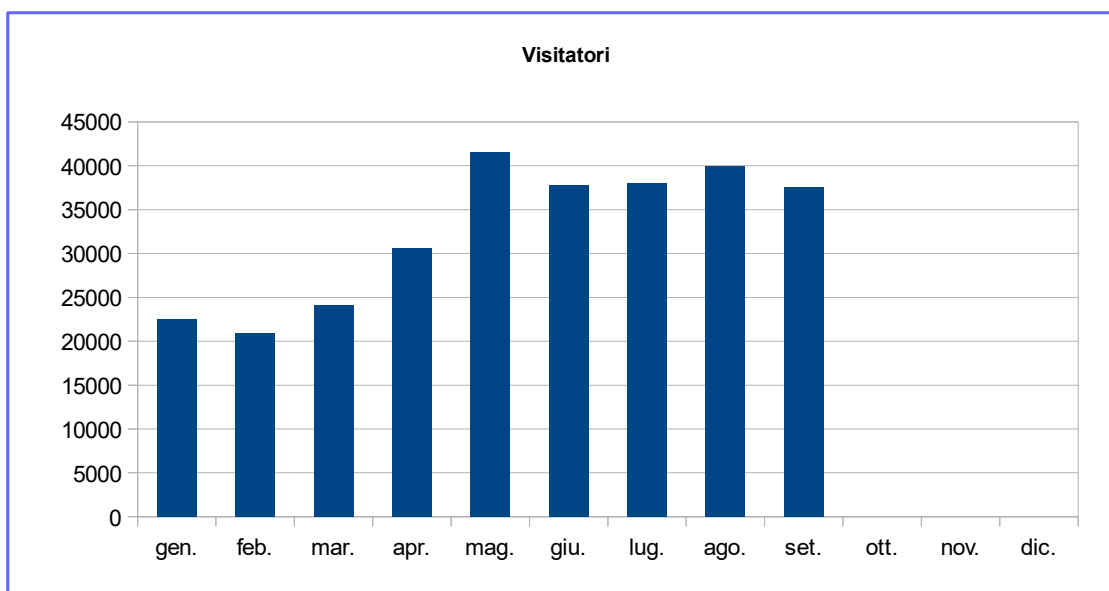

Visitatori medi giornalieri

	gen.	feb.	mar.	apr.	mag.	giu.	lug.	ago.	set.	ott.	nov.	dic.	totali
2009	0,0	0,0	0,0	0,0	0,0	0,0	0,0	0,0	0,0	6,5	79,7	71,6	13,2
2010	56,9	75,2	75,5	62,8	63,3	61,1	60,0	48,5	61,2	83,1	100,2	115,6	71,9
2011	101,7	107,2	86,9	66,4	92,8	86,4	76,5	76,9	58,3	74,1	115,4	81,7	85,2
2012	98,0	84,1	82,8	80,5	106,9	106,4	82,7	94,1	115,9	176,4	252,9	322,5	133,8
2013	141,3	161,1	197,2	280,9	515,5	306,1	144,6	146,5	277,1	192,6	272,4	174,4	234,2
2014	161,5	309,8	155,5	167,5	224,9	182,1	179,9	150,5	182,3	201,9	201,5	317,5	202,2
2015	267,5	167,2	242,2	141,7	203,3	208,4	219,6	627,6	184,5	196,0	207,7	332,1	251,2
2016	348,3	420,6	248,1	234,0	353,4	254,5	251,4	279,8	220,8	296,1	339,0	281,5	293,6
2017	348,3	1864,8	383,5	366,4	330,5	371,2	288,6	259,1	334,7	291,0	313,6	314,7	445,1
2018	292,6	411,8	362,4	771,4	728,5	722,0	712,1	729,4	781,0	758,3	760,8	619,1	638,0
2019	725,7	745,5	777,2	1018,6	1338,2	1261,1	1227,9	1288,4	1253,1	0,0	0,0	0,0	802,6

Statistica avviata dal 26 ottobre 2009

Riepiloghi

Pagine medie consultate per visitatore

	gen.	feb.	mar.	apr.	mag.	giu.	lug.	ago.	set.	ott.	nov.	dic.	totali
2010	6,1	5,1	4,7	4,5	5,3	5,0	6,0	5,1	8,4	4,1	9,7	3,8	5,6
2011	4,8	4,1	4,0	4,5	4,2	4,0	3,7	3,6	3,5	4,0	2,8	3,7	3,9
2012	3,4	3,5	4,2	7,2	5,7	8,4	4,6	5,2	5,0	4,5	2,7	2,9	4,3
2013	3,3	4,5	4,8	8,9	7,5	3,9	5,7	5,4	8,4	5,5	4,2	2,8	5,8
2014	3,2	2,9	8,9	11,9	3,0	3,1	3,8	3,1	3,1	3,3	4,4	4,0	4,4
2015	2,7	3,5	4,7	8,0	2,9	9,3	2,4	5,0	3,1	4,9	9,9	5,1	5,0
2016	5,8	13,0	10,2	5,4	13,7	6,7	17,3	9,3	9,2	13,5	4,9	28,1	11,5
2017	13,5	6,9	2,8	3,3	2,4	1,4	1,4	1,4	1,5	1,6	1,5	1,5	4,3
2018	1,9	1,2	1,5	1,2	1,3	1,3	1,3	1,3	1,2	1,3	1,2	1,4	1,3
2019	1,2	1,2	1,1	1,2	2,2	1,2	1,4	1,3	1,3				1,4

Serie Storiche

Serie Storiche

Visitatori medi giornalieri

Pagine medie consultate per visitatore

Anno 2019

Anno 2018

Anno 2017

Anno 2016

Anno 2014

Anno 2013

Anno 2012

Anno 2011

Anno 2010

Anno 2009

Anno 2008

Anno 2007