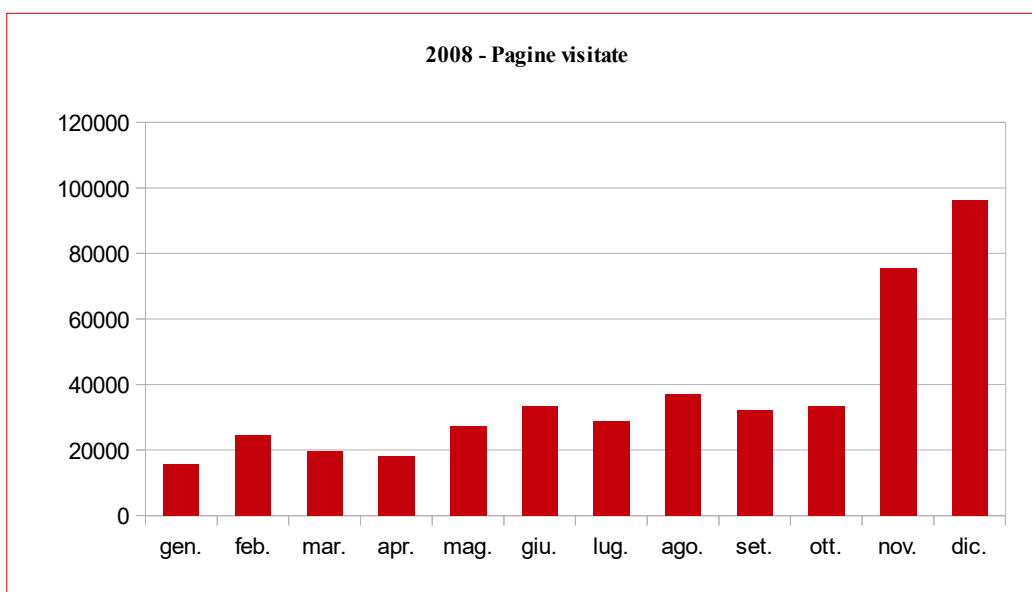

Statistica avviata dal 26 ottobre 2009

Riepiloghi

Pagine medie consultate per visitatore

	gen.	feb.	mar.	apr.	mag.	giu.	lug.	ago.	set.	ott.	nov.	dic.	totali
2010	6,1	5,1	4,7	4,5	5,3	5,0	6,0	5,1	8,4	4,1	9,7	3,8	5,6
2011	4,8	4,1	4,0	4,5	4,2	4,0	3,7	3,6	3,5	4,0	2,8	3,7	3,9
2012	3,4	3,5	4,2	7,2	5,7	8,4	4,6	5,2	5,0	4,5	2,7	2,9	4,3
2013	3,3	4,5	4,8	8,9	7,5	3,9	5,7	5,4	8,4	5,5	4,2	2,8	5,8
2014	3,2	2,9	8,9	11,9	3,0	3,1	3,8	3,1	3,1	3,3	4,4	4,0	4,4
2015	2,7	3,5	4,7	8,0	2,9	9,3	2,4	5,0	3,1	4,9	9,9	5,1	5,0
2016	5,8	13,0	10,2	5,4	13,7	6,7	17,3	9,3	9,2	13,5	4,9	28,1	11,5
2017	13,5	6,9	2,8	3,3	2,4	1,4	1,4	1,4	1,5	1,6	1,5	1,5	4,3
2018	1,9	1,2	1,5	1,2	1,3	1,3	1,3	1,3	1,2	1,3	1,2	1,4	1,3
2019	1,2	1,2	1,1	1,2	2,2	1,2	1,4	1,3	1,3				1,4

Serie Storiche

Serie Storiche

Visitatori medi giornalieri

Pagine medie consultate per visitatore

Anno 2019

Anno 2018

Anno 2017

Anno 2016

Anno 2014

Anno 2013

Anno 2012

Anno 2011

Anno 2010

Anno 2009

Anno 2008

Anno 2007

Anno 2006

Anno 2005