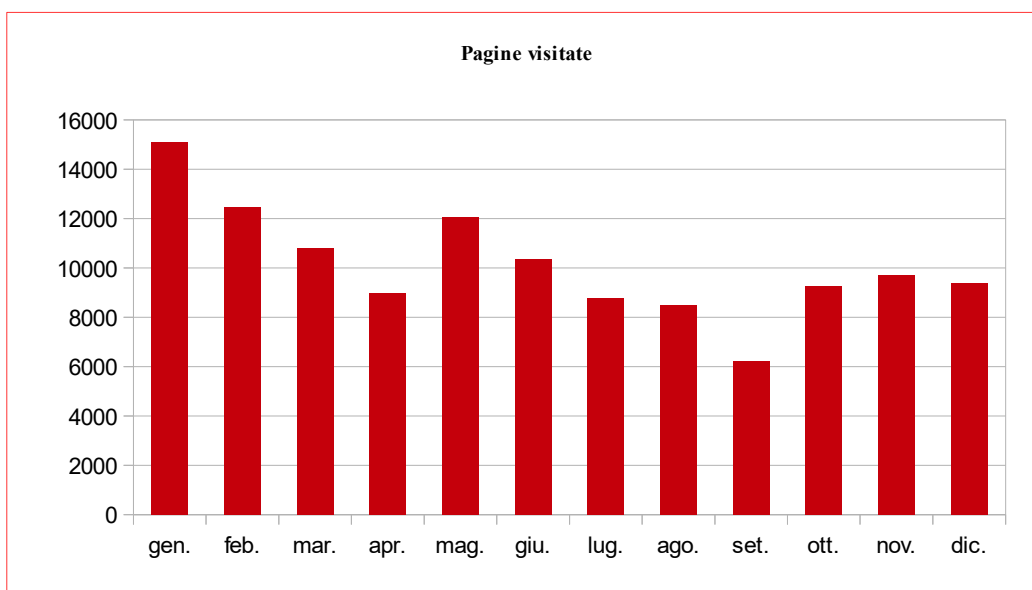

Statistica avviata dal 26 ottobre 2009

Riepiloghi

Pagine medie consultate per visitatore

	gen.	feb.	mar.	apr.	mag.	giu.	lug.	ago.	set.	ott.	nov.	dic.	totali
2010	6,1	5,1	4,7	4,5	5,3	5,0	6,0	5,1	8,4	4,1	9,7	3,8	5,6
2011	4,8	4,1	4,0	4,5	4,2	4,0	3,7	3,6	3,5	4,0	2,8	3,7	3,9
2012	3,4	3,5	4,2	7,2	5,7	8,4	4,6	5,2	5,0	4,5	2,7	2,9	4,3
2013	3,3	4,5	4,8	8,9	7,5	3,9	5,7	5,4	8,4	5,5	4,2	2,8	5,8
2014	3,2	2,9	8,9	11,9	3,0	3,1	3,8	3,1	3,1	3,3	4,4	4,0	4,4
2015	2,7	3,5	4,7	8,0	2,9	9,3	2,4	5,0	3,1	4,9	9,9	5,1	5,0
2016	5,8	13,0	10,2	5,4	13,7	6,7	17,3	9,3	9,2	13,5	4,9	28,1	11,5
2017	13,5	6,9	2,8	3,3	2,4	1,4	1,4	1,4	1,5	1,6	1,5	1,5	4,3
2018	1,9	1,2	1,5	1,2	1,3	1,3	1,3	1,3	1,2	1,3	1,2	1,4	1,3
2019	1,2	1,2	1,1	1,2	2,2	1,2	1,4	1,3	1,3				1,4

Serie Storiche

Serie Storiche

Visitatori medi giornalieri

Pagine medie consultate per visitatore

Anno 2019

Anno 2018

Anno 2017

Anno 2016

Anno 2014

Anno 2013

Anno 2012

Anno 2011

Anno 2010

Anno 2009

Anno 2008

Anno 2007

Anno 2006

Anno 2005