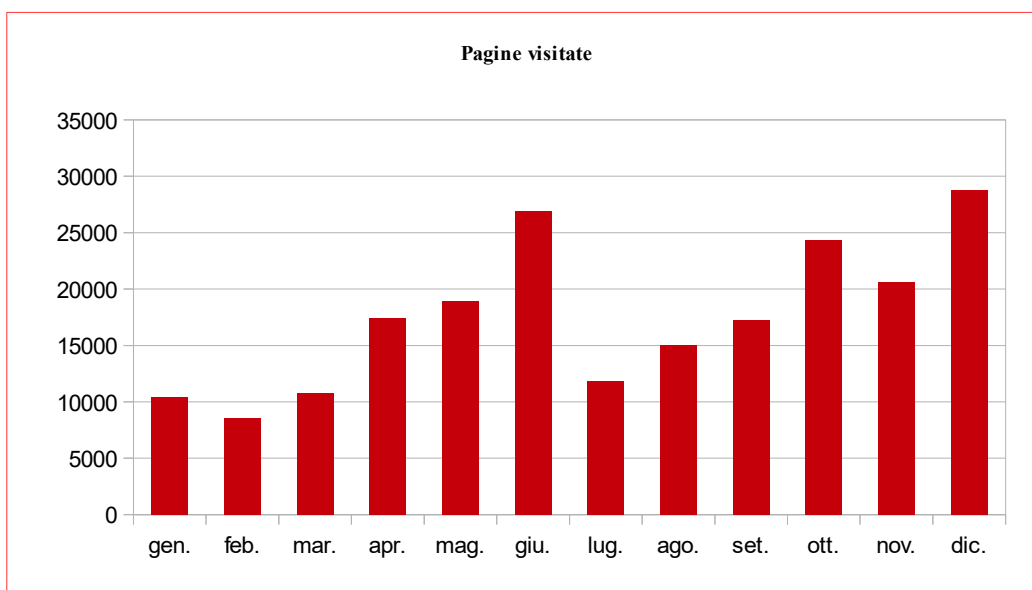

Visitatori medi giornalieri

	gen.	feb.	mar.	apr.	mag.	giu.	lug.	ago.	set.	ott.	nov.	dic.	totali
2009	0,0	0,0	0,0	0,0	0,0	0,0	0,0	0,0	0,0	6,5	79,7	71,6	13,2
2010	56,9	75,2	75,5	62,8	63,3	61,1	60,0	48,5	61,2	83,1	100,2	115,6	71,9
2011	101,7	107,2	86,9	66,4	92,8	86,4	76,5	76,9	58,3	74,1	115,4	81,7	85,2
2012	98,0	84,1	82,8	80,5	106,9	106,4	82,7	94,1	115,9	176,4	252,9	322,5	133,8
2013	141,3	161,1	197,2	280,9	515,5	306,1	144,6	146,5	277,1	192,6	272,4	174,4	234,2
2014	161,5	309,8	155,5	167,5	224,9	182,1	179,9	150,5	182,3	201,9	201,5	317,5	202,2
2015	267,5	167,2	242,2	141,7	203,3	208,4	219,6	627,6	184,5	196,0	207,7	332,1	251,2
2016	348,3	420,6	248,1	234,0	353,4	254,5	251,4	279,8	220,8	296,1	339,0	281,5	293,6
2017	348,3	1864,8	383,5	366,4	330,5	371,2	288,6	259,1	334,7	291,0	313,6	314,7	445,1
2018	292,6	411,8	362,4	771,4	728,5	722,0	712,1	729,4	781,0	758,3	760,8	619,1	638,0
2019	725,7	745,5	777,2	1018,6	1338,2	1261,1	1227,9	1288,4	1253,1	0,0	0,0	0,0	802,6

Statistica avviata dal 26 ottobre 2009

Riepiloghi

Pagine medie consultate per visitatore

	gen.	feb.	mar.	apr.	mag.	giu.	lug.	ago.	set.	ott.	nov.	dic.	totali
2010	6,1	5,1	4,7	4,5	5,3	5,0	6,0	5,1	8,4	4,1	9,7	3,8	5,6
2011	4,8	4,1	4,0	4,5	4,2	4,0	3,7	3,6	3,5	4,0	2,8	3,7	3,9
2012	3,4	3,5	4,2	7,2	5,7	8,4	4,6	5,2	5,0	4,5	2,7	2,9	4,3
2013	3,3	4,5	4,8	8,9	7,5	3,9	5,7	5,4	8,4	5,5	4,2	2,8	5,8
2014	3,2	2,9	8,9	11,9	3,0	3,1	3,8	3,1	3,1	3,3	4,4	4,0	4,4
2015	2,7	3,5	4,7	8,0	2,9	9,3	2,4	5,0	3,1	4,9	9,9	5,1	5,0
2016	5,8	13,0	10,2	5,4	13,7	6,7	17,3	9,3	9,2	13,5	4,9	28,1	11,5
2017	13,5	6,9	2,8	3,3	2,4	1,4	1,4	1,4	1,5	1,6	1,5	1,5	4,3
2018	1,9	1,2	1,5	1,2	1,3	1,3	1,3	1,3	1,2	1,3	1,2	1,4	1,3
2019	1,2	1,2	1,1	1,2	2,2	1,2	1,4	1,3	1,3				1,4

Serie Storiche

Serie Storiche

Visitatori medi giornalieri

Pagine medie consultate per visitatore

Anno 2019

Anno 2018

Anno 2017

Anno 2016

Anno 2014

Anno 2013

Anno 2012

Anno 2011

Anno 2010

Anno 2009

Anno 2008

Anno 2007