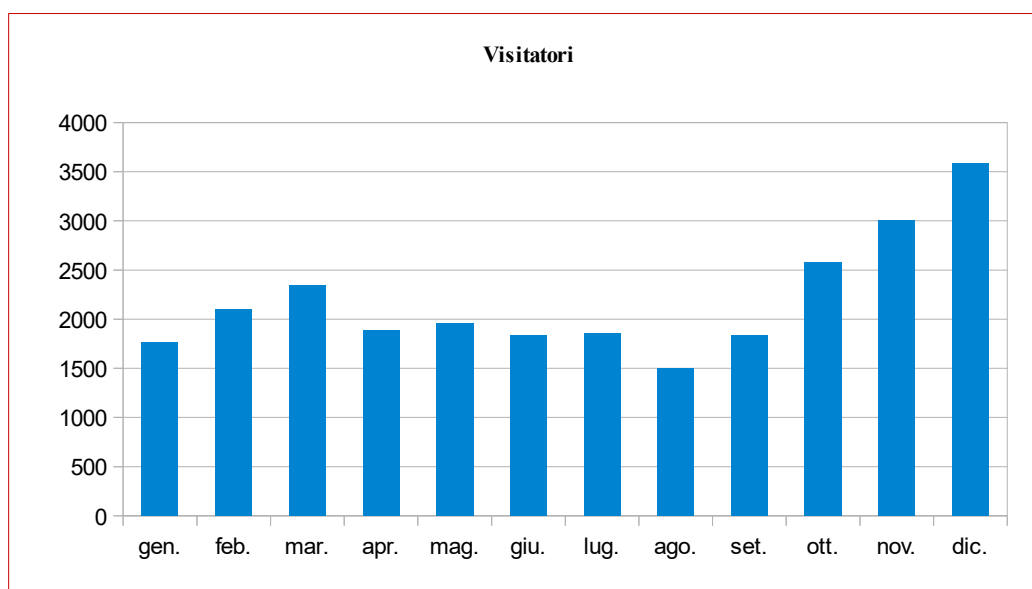

Statistica avviata dal 26 ottobre 2009

Riepiloghi

Pagine medie consultate per visitatore

	gen.	feb.	mar.	apr.	mag.	giu.	lug.	ago.	set.	ott.	nov.	dic.	totali
2010	6,1	5,1	4,7	4,5	5,3	5,0	6,0	5,1	8,4	4,1	9,7	3,8	5,6
2011	4,8	4,1	4,0	4,5	4,2	4,0	3,7	3,6	3,5	4,0	2,8	3,7	3,9
2012	3,4	3,5	4,2	7,2	5,7	8,4	4,6	5,2	5,0	4,5	2,7	2,9	4,3
2013	3,3	4,5	4,8	8,9	7,5	3,9	5,7	5,4	8,4	5,5	4,2	2,8	5,8
2014	3,2	2,9	8,9	11,9	3,0	3,1	3,8	3,1	3,1	3,3	4,4	4,0	4,4
2015	2,7	3,5	4,7	8,0	2,9	9,3	2,4	5,0	3,1	4,9	9,9	5,1	5,0
2016	5,8	13,0	10,2	5,4	13,7	6,7	17,3	9,3	9,2	13,5	4,9	28,1	11,5
2017	13,5	6,9	2,8	3,3	2,4	1,4	1,4	1,4	1,5	1,6	1,5	1,5	4,3
2018	1,9	1,2	1,5	1,2	1,3	1,3	1,3	1,3	1,2	1,3	1,2	1,4	1,3
2019	1,2	1,2	1,1	1,2	2,2	1,2	1,4	1,3	1,3				1,4

Serie Storiche

Serie Storiche

Visitatori medi giornalieri

Pagine medie consultate per visitatore

Anno 2019

Anno 2018

Anno 2017

Anno 2016

Anno 2014

Anno 2013

Anno 2012

Anno 2011

Anno 2010

Anno 2009

Anno 2008

Anno 2007

Anno 2006

Anno 2005