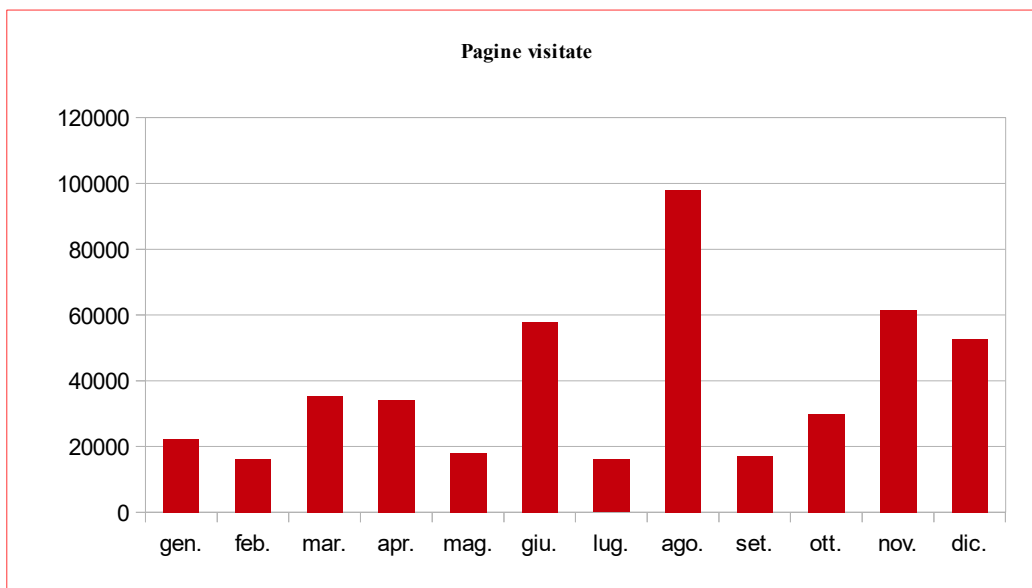

Visitatori medi giornalieri

	gen.	feb.	mar.	apr.	mag.	giu.	lug.	ago.	set.	ott.	nov.	dic.	totali
2009	0,0	0,0	0,0	0,0	0,0	0,0	0,0	0,0	0,0	6,5	79,7	71,6	13,2
2010	56,9	75,2	75,5	62,8	63,3	61,1	60,0	48,5	61,2	83,1	100,2	115,6	71,9
2011	101,7	107,2	86,9	66,4	92,8	86,4	76,5	76,9	58,3	74,1	115,4	81,7	85,2
2012	98,0	84,1	82,8	80,5	106,9	106,4	82,7	94,1	115,9	176,4	252,9	322,5	133,8
2013	141,3	161,1	197,2	280,9	515,5	306,1	144,6	146,5	277,1	192,6	272,4	174,4	234,2
2014	161,5	309,8	155,5	167,5	224,9	182,1	179,9	150,5	182,3	201,9	201,5	317,5	202,2
2015	267,5	167,2	242,2	141,7	203,3	208,4	219,6	627,6	184,5	196,0	207,7	332,1	251,2
2016	348,3	420,6	248,1	234,0	353,4	254,5	251,4	279,8	220,8	296,1	339,0	281,5	293,6
2017	348,3	1864,8	383,5	366,4	330,5	371,2	288,6	259,1	334,7	291,0	313,6	314,7	445,1
2018	292,6	411,8	362,4	771,4	728,5	722,0	712,1	729,4	781,0	758,3	760,8	619,1	638,0
2019	725,7	745,5	777,2	1018,6	1338,2	1261,1	1227,9	1288,4	1253,1	0,0	0,0	0,0	802,6

Statistica avviata dal 26 ottobre 2009

Riepiloghi

Pagine medie consultate per visitatore

	gen.	feb.	mar.	apr.	mag.	giu.	lug.	ago.	set.	ott.	nov.	dic.	totali
2010	6,1	5,1	4,7	4,5	5,3	5,0	6,0	5,1	8,4	4,1	9,7	3,8	5,6
2011	4,8	4,1	4,0	4,5	4,2	4,0	3,7	3,6	3,5	4,0	2,8	3,7	3,9
2012	3,4	3,5	4,2	7,2	5,7	8,4	4,6	5,2	5,0	4,5	2,7	2,9	4,3
2013	3,3	4,5	4,8	8,9	7,5	3,9	5,7	5,4	8,4	5,5	4,2	2,8	5,8
2014	3,2	2,9	8,9	11,9	3,0	3,1	3,8	3,1	3,1	3,3	4,4	4,0	4,4
2015	2,7	3,5	4,7	8,0	2,9	9,3	2,4	5,0	3,1	4,9	9,9	5,1	5,0
2016	5,8	13,0	10,2	5,4	13,7	6,7	17,3	9,3	9,2	13,5	4,9	28,1	11,5
2017	13,5	6,9	2,8	3,3	2,4	1,4	1,4	1,4	1,5	1,6	1,5	1,5	4,3
2018	1,9	1,2	1,5	1,2	1,3	1,3	1,3	1,3	1,2	1,3	1,2	1,4	1,3
2019	1,2	1,2	1,1	1,2	2,2	1,2	1,4	1,3	1,3				1,4

Serie Storiche

Serie Storiche

Visitatori medi giornalieri

Pagine medie consultate per visitatore

Anno 2019

Anno 2018

Anno 2017

Anno 2016

Anno 2014

Anno 2013

Anno 2012

Anno 2011

Anno 2010

Anno 2009

Anno 2008

Anno 2007