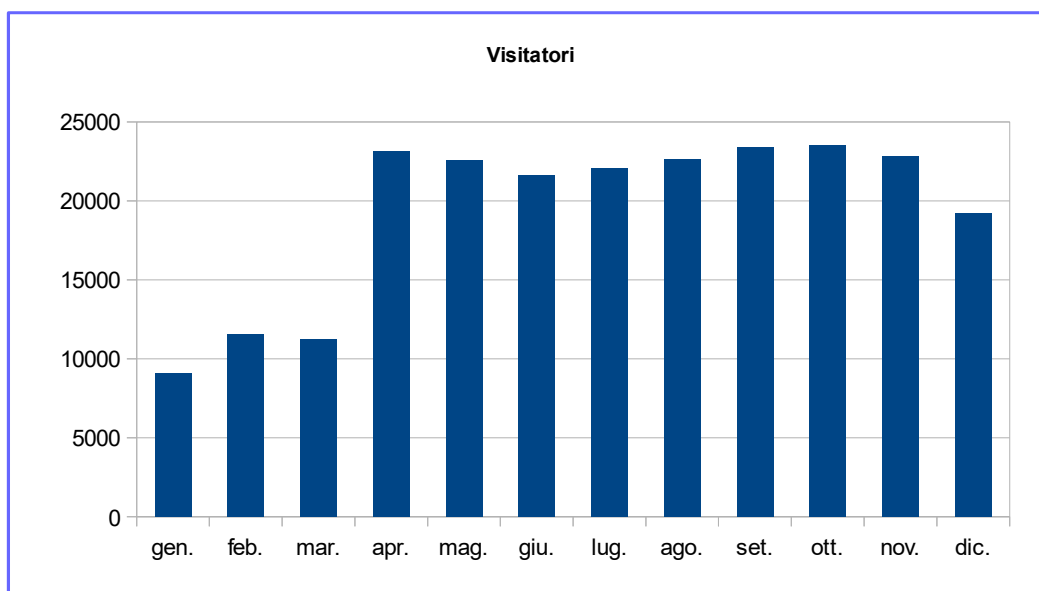

Visitatori medi giornalieri

	gen.	feb.	mar.	apr.	mag.	giu.	lug.	ago.	set.	ott.	nov.	dic.	totali
2009	0,0	0,0	0,0	0,0	0,0	0,0	0,0	0,0	0,0	6,5	79,7	71,6	13,2
2010	56,9	75,2	75,5	62,8	63,3	61,1	60,0	48,5	61,2	83,1	100,2	115,6	71,9
2011	101,7	107,2	86,9	66,4	92,8	86,4	76,5	76,9	58,3	74,1	115,4	81,7	85,2
2012	98,0	84,1	82,8	80,5	106,9	106,4	82,7	94,1	115,9	176,4	252,9	322,5	133,8
2013	141,3	161,1	197,2	280,9	515,5	306,1	144,6	146,5	277,1	192,6	272,4	174,4	234,2
2014	161,5	309,8	155,5	167,5	224,9	182,1	179,9	150,5	182,3	201,9	201,5	317,5	202,2
2015	267,5	167,2	242,2	141,7	203,3	208,4	219,6	627,6	184,5	196,0	207,7	332,1	251,2
2016	348,3	420,6	248,1	234,0	353,4	254,5	251,4	279,8	220,8	296,1	339,0	281,5	293,6
2017	348,3	1864,8	383,5	366,4	330,5	371,2	288,6	259,1	334,7	291,0	313,6	314,7	445,1
2018	292,6	411,8	362,4	771,4	728,5	722,0	712,1	729,4	781,0	758,3	760,8	619,1	638,0
2019	725,7	745,5	777,2	1018,6	1338,2	1261,1	1227,9	1288,4	1253,1	0,0	0,0	0,0	802,6

Statistica avviata dal 26 ottobre 2009

Riepiloghi

Pagine medie consultate per visitatore

	gen.	feb.	mar.	apr.	mag.	giu.	lug.	ago.	set.	ott.	nov.	dic.	totali
2010	6,1	5,1	4,7	4,5	5,3	5,0	6,0	5,1	8,4	4,1	9,7	3,8	5,6
2011	4,8	4,1	4,0	4,5	4,2	4,0	3,7	3,6	3,5	4,0	2,8	3,7	3,9
2012	3,4	3,5	4,2	7,2	5,7	8,4	4,6	5,2	5,0	4,5	2,7	2,9	4,3
2013	3,3	4,5	4,8	8,9	7,5	3,9	5,7	5,4	8,4	5,5	4,2	2,8	5,8
2014	3,2	2,9	8,9	11,9	3,0	3,1	3,8	3,1	3,1	3,3	4,4	4,0	4,4
2015	2,7	3,5	4,7	8,0	2,9	9,3	2,4	5,0	3,1	4,9	9,9	5,1	5,0
2016	5,8	13,0	10,2	5,4	13,7	6,7	17,3	9,3	9,2	13,5	4,9	28,1	11,5
2017	13,5	6,9	2,8	3,3	2,4	1,4	1,4	1,4	1,5	1,6	1,5	1,5	4,3
2018	1,9	1,2	1,5	1,2	1,3	1,3	1,3	1,3	1,2	1,3	1,2	1,4	1,3
2019	1,2	1,2	1,1	1,2	2,2	1,2	1,4	1,3	1,3				1,4

Serie Storiche

Serie Storiche

Visitatori medi giornalieri

Pagine medie consultate per visitatore

Anno 2019

Anno 2018

Anno 2017

Anno 2016

Anno 2014

Anno 2013

Anno 2012

Anno 2011

Anno 2010

Anno 2009

Anno 2008

Anno 2007