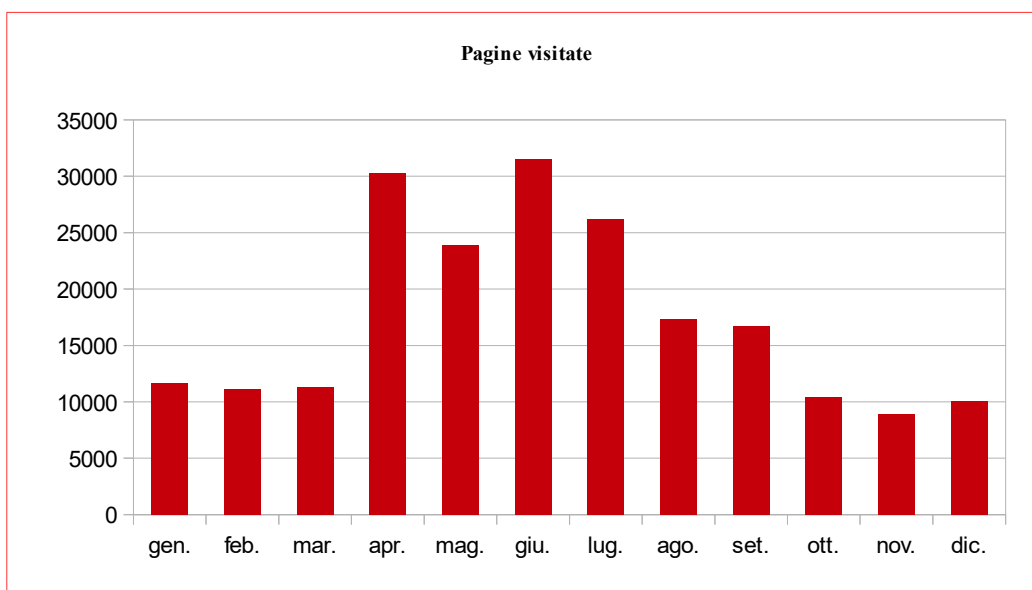

Statistica avviata dal 26 ottobre 2009

Riepiloghi

Pagine medie consultate per visitatore

	gen.	feb.	mar.	apr.	mag.	giu.	lug.	ago.	set.	ott.	nov.	dic.	totali
2010	6,1	5,1	4,7	4,5	5,3	5,0	6,0	5,1	8,4	4,1	9,7	3,8	5,6
2011	4,8	4,1	4,0	4,5	4,2	4,0	3,7	3,6	3,5	4,0	2,8	3,7	3,9
2012	3,4	3,5	4,2	7,2	5,7	8,4	4,6	5,2	5,0	4,5	2,7	2,9	4,3
2013	3,3	4,5	4,8	8,9	7,5	3,9	5,7	5,4	8,4	5,5	4,2	2,8	5,8
2014	3,2	2,9	8,9	11,9	3,0	3,1	3,8	3,1	3,1	3,3	4,4	4,0	4,4
2015	2,7	3,5	4,7	8,0	2,9	9,3	2,4	5,0	3,1	4,9	9,9	5,1	5,0
2016	5,8	13,0	10,2	5,4	13,7	6,7	17,3	9,3	9,2	13,5	4,9	28,1	11,5
2017	13,5	6,9	2,8	3,3	2,4	1,4	1,4	1,4	1,5	1,6	1,5	1,5	4,3
2018	1,9	1,2	1,5	1,2	1,3	1,3	1,3	1,3	1,2	1,3	1,2	1,4	1,3
2019	1,2	1,2	1,1	1,2	2,2	1,2	1,4	1,3	1,3				1,4

Serie Storiche

Serie Storiche

Visitatori medi giornalieri

Pagine medie consultate per visitatore

Anno 2019

Anno 2018

Anno 2017

Anno 2016

Anno 2014

Anno 2013

Anno 2012

Anno 2011

Anno 2010

Anno 2009

Anno 2008

Anno 2007

Anno 2006

Anno 2005