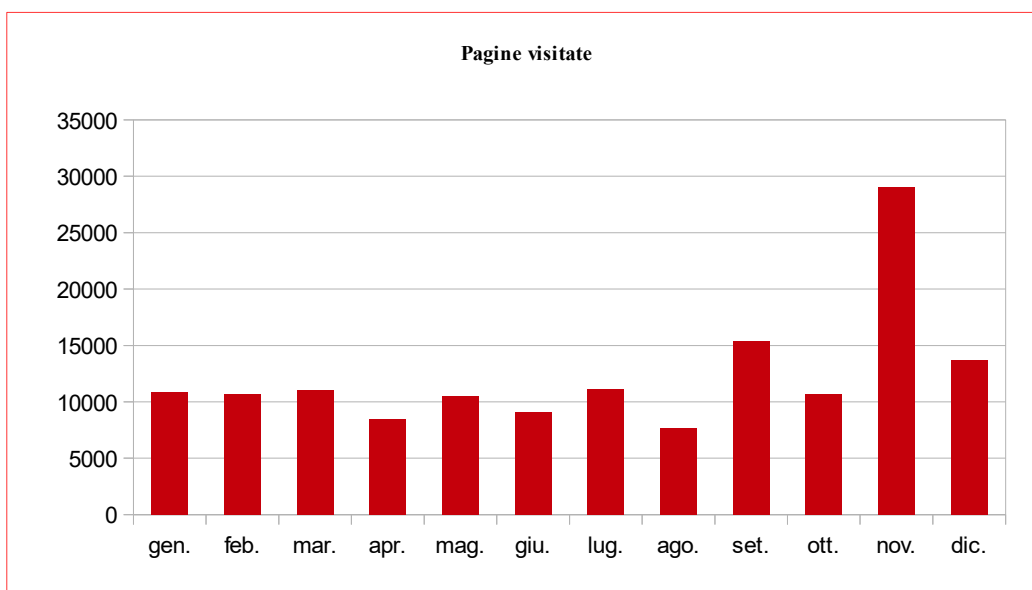

Statistica avviata dal 26 ottobre 2009

Riepiloghi

Pagine medie consultate per visitatore

	gen.	feb.	mar.	apr.	mag.	giu.	lug.	ago.	set.	ott.	nov.	dic.	totali
2010	6,1	5,1	4,7	4,5	5,3	5,0	6,0	5,1	8,4	4,1	9,7	3,8	5,6
2011	4,8	4,1	4,0	4,5	4,2	4,0	3,7	3,6	3,5	4,0	2,8	3,7	3,9
2012	3,4	3,5	4,2	7,2	5,7	8,4	4,6	5,2	5,0	4,5	2,7	2,9	4,3
2013	3,3	4,5	4,8	8,9	7,5	3,9	5,7	5,4	8,4	5,5	4,2	2,8	5,8
2014	3,2	2,9	8,9	11,9	3,0	3,1	3,8	3,1	3,1	3,3	4,4	4,0	4,4
2015	2,7	3,5	4,7	8,0	2,9	9,3	2,4	5,0	3,1	4,9	9,9	5,1	5,0
2016	5,8	13,0	10,2	5,4	13,7	6,7	17,3	9,3	9,2	13,5	4,9	28,1	11,5
2017	13,5	6,9	2,8	3,3	2,4	1,4	1,4	1,4	1,5	1,6	1,5	1,5	4,3
2018	1,9	1,2	1,5	1,2	1,3	1,3	1,3	1,3	1,2	1,3	1,2	1,4	1,3
2019	1,2	1,2	1,1	1,2	2,2	1,2	1,4	1,3	1,3				1,4

Serie Storiche

Serie Storiche

Visitatori medi giornalieri

Pagine medie consultate per visitatore

Anno 2019

Anno 2018

Anno 2017

Anno 2016

Anno 2014

Anno 2013

Anno 2012

Anno 2011

Anno 2010

Anno 2009

Anno 2008

Anno 2007

Anno 2006

Anno 2005