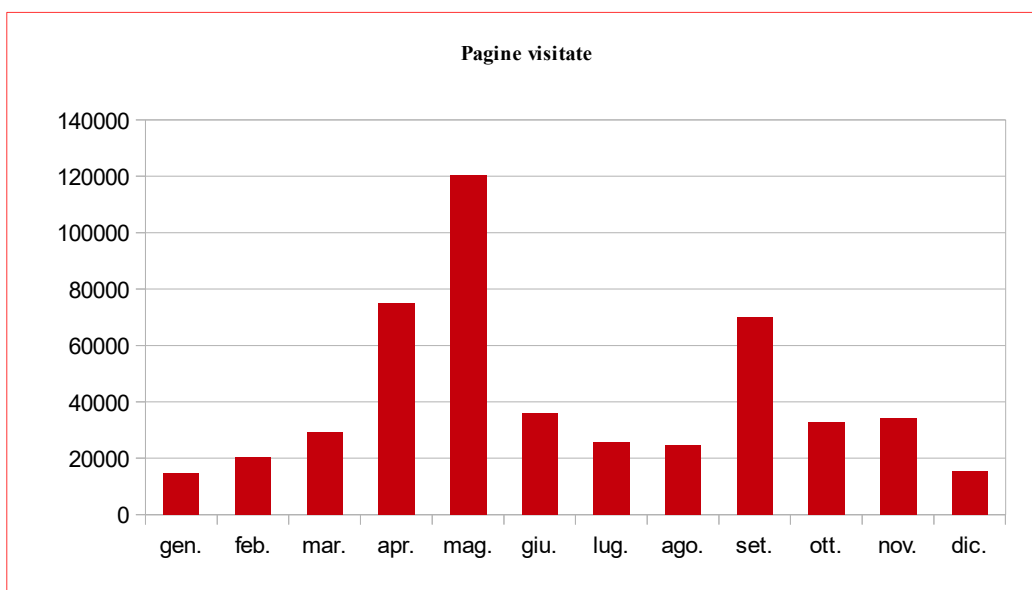

Visitatori medi giornalieri

	gen.	feb.	mar.	apr.	mag.	giu.	lug.	ago.	set.	ott.	nov.	dic.	totali
2009	0,0	0,0	0,0	0,0	0,0	0,0	0,0	0,0	0,0	6,5	79,7	71,6	13,2
2010	56,9	75,2	75,5	62,8	63,3	61,1	60,0	48,5	61,2	83,1	100,2	115,6	71,9
2011	101,7	107,2	86,9	66,4	92,8	86,4	76,5	76,9	58,3	74,1	115,4	81,7	85,2
2012	98,0	84,1	82,8	80,5	106,9	106,4	82,7	94,1	115,9	176,4	252,9	322,5	133,8
2013	141,3	161,1	197,2	280,9	515,5	306,1	144,6	146,5	277,1	192,6	272,4	174,4	234,2
2014	161,5	309,8	155,5	167,5	224,9	182,1	179,9	150,5	182,3	201,9	201,5	317,5	202,2
2015	267,5	167,2	242,2	141,7	203,3	208,4	219,6	627,6	184,5	196,0	207,7	332,1	251,2
2016	348,3	420,6	248,1	234,0	353,4	254,5	251,4	279,8	220,8	296,1	339,0	281,5	293,6
2017	348,3	1864,8	383,5	366,4	330,5	371,2	288,6	259,1	334,7	291,0	313,6	314,7	445,1
2018	292,6	411,8	362,4	771,4	728,5	722,0	712,1	729,4	781,0	758,3	760,8	619,1	638,0
2019	725,7	745,5	777,2	1018,6	1338,2	1261,1	1227,9	1288,4	1253,1	0,0	0,0	0,0	802,6

Statistica avviata dal 26 ottobre 2009

Riepiloghi

Pagine medie consultate per visitatore

	gen.	feb.	mar.	apr.	mag.	giu.	lug.	ago.	set.	ott.	nov.	dic.	totali
2010	6,1	5,1	4,7	4,5	5,3	5,0	6,0	5,1	8,4	4,1	9,7	3,8	5,6
2011	4,8	4,1	4,0	4,5	4,2	4,0	3,7	3,6	3,5	4,0	2,8	3,7	3,9
2012	3,4	3,5	4,2	7,2	5,7	8,4	4,6	5,2	5,0	4,5	2,7	2,9	4,3
2013	3,3	4,5	4,8	8,9	7,5	3,9	5,7	5,4	8,4	5,5	4,2	2,8	5,8
2014	3,2	2,9	8,9	11,9	3,0	3,1	3,8	3,1	3,1	3,3	4,4	4,0	4,4
2015	2,7	3,5	4,7	8,0	2,9	9,3	2,4	5,0	3,1	4,9	9,9	5,1	5,0
2016	5,8	13,0	10,2	5,4	13,7	6,7	17,3	9,3	9,2	13,5	4,9	28,1	11,5
2017	13,5	6,9	2,8	3,3	2,4	1,4	1,4	1,4	1,5	1,6	1,5	1,5	4,3
2018	1,9	1,2	1,5	1,2	1,3	1,3	1,3	1,3	1,2	1,3	1,2	1,4	1,3
2019	1,2	1,2	1,1	1,2	2,2	1,2	1,4	1,3	1,3				1,4

Serie Storiche

Serie Storiche

Visitatori medi giornalieri

Pagine medie consultate per visitatore

Anno 2019

Anno 2018

Anno 2017

Anno 2016

Anno 2014

Anno 2013

Anno 2012

Anno 2011

Anno 2010

Anno 2009

Anno 2008

Anno 2007