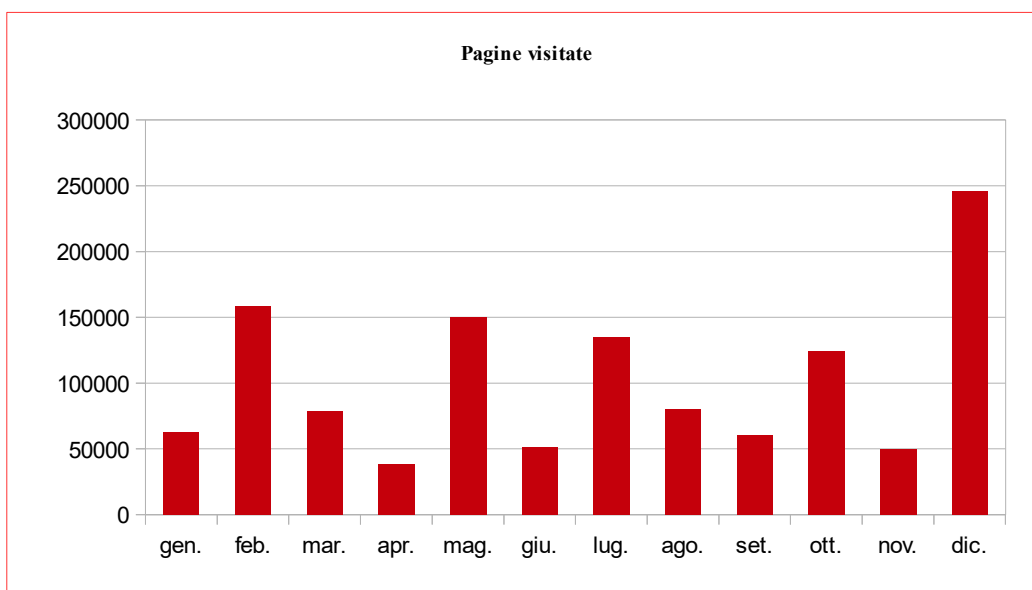

Visitatori medi giornalieri

	gen.	feb.	mar.	apr.	mag.	giu.	lug.	ago.	set.	ott.	nov.	dic.	totali
2009	0,0	0,0	0,0	0,0	0,0	0,0	0,0	0,0	0,0	6,5	79,7	71,6	13,2
2010	56,9	75,2	75,5	62,8	63,3	61,1	60,0	48,5	61,2	83,1	100,2	115,6	71,9
2011	101,7	107,2	86,9	66,4	92,8	86,4	76,5	76,9	58,3	74,1	115,4	81,7	85,2
2012	98,0	84,1	82,8	80,5	106,9	106,4	82,7	94,1	115,9	176,4	252,9	322,5	133,8
2013	141,3	161,1	197,2	280,9	515,5	306,1	144,6	146,5	277,1	192,6	272,4	174,4	234,2
2014	161,5	309,8	155,5	167,5	224,9	182,1	179,9	150,5	182,3	201,9	201,5	317,5	202,2
2015	267,5	167,2	242,2	141,7	203,3	208,4	219,6	627,6	184,5	196,0	207,7	332,1	251,2
2016	348,3	420,6	248,1	234,0	353,4	254,5	251,4	279,8	220,8	296,1	339,0	281,5	293,6
2017	348,3	1864,8	383,5	366,4	330,5	371,2	288,6	259,1	334,7	291,0	313,6	314,7	445,1
2018	292,6	411,8	362,4	771,4	728,5	722,0	712,1	729,4	781,0	758,3	760,8	619,1	638,0
2019	725,7	745,5	777,2	1018,6	1338,2	1261,1	1227,9	1288,4	1253,1	0,0	0,0	0,0	802,6

Statistica avviata dal 26 ottobre 2009

Riepiloghi

Pagine medie consultate per visitatore

	gen.	feb.	mar.	apr.	mag.	giu.	lug.	ago.	set.	ott.	nov.	dic.	totali
2010	6,1	5,1	4,7	4,5	5,3	5,0	6,0	5,1	8,4	4,1	9,7	3,8	5,6
2011	4,8	4,1	4,0	4,5	4,2	4,0	3,7	3,6	3,5	4,0	2,8	3,7	3,9
2012	3,4	3,5	4,2	7,2	5,7	8,4	4,6	5,2	5,0	4,5	2,7	2,9	4,3
2013	3,3	4,5	4,8	8,9	7,5	3,9	5,7	5,4	8,4	5,5	4,2	2,8	5,8
2014	3,2	2,9	8,9	11,9	3,0	3,1	3,8	3,1	3,1	3,3	4,4	4,0	4,4
2015	2,7	3,5	4,7	8,0	2,9	9,3	2,4	5,0	3,1	4,9	9,9	5,1	5,0
2016	5,8	13,0	10,2	5,4	13,7	6,7	17,3	9,3	9,2	13,5	4,9	28,1	11,5
2017	13,5	6,9	2,8	3,3	2,4	1,4	1,4	1,4	1,5	1,6	1,5	1,5	4,3
2018	1,9	1,2	1,5	1,2	1,3	1,3	1,3	1,3	1,2	1,3	1,2	1,4	1,3
2019	1,2	1,2	1,1	1,2	2,2	1,2	1,4	1,3	1,3				1,4

Serie Storiche

Serie Storiche

Visitatori medi giornalieri

Pagine medie consultate per visitatore

Anno 2019

Anno 2018

Anno 2017

Anno 2016

Anno 2014

Anno 2013

Anno 2012

Anno 2011

Anno 2010

Anno 2009

Anno 2008

Anno 2007