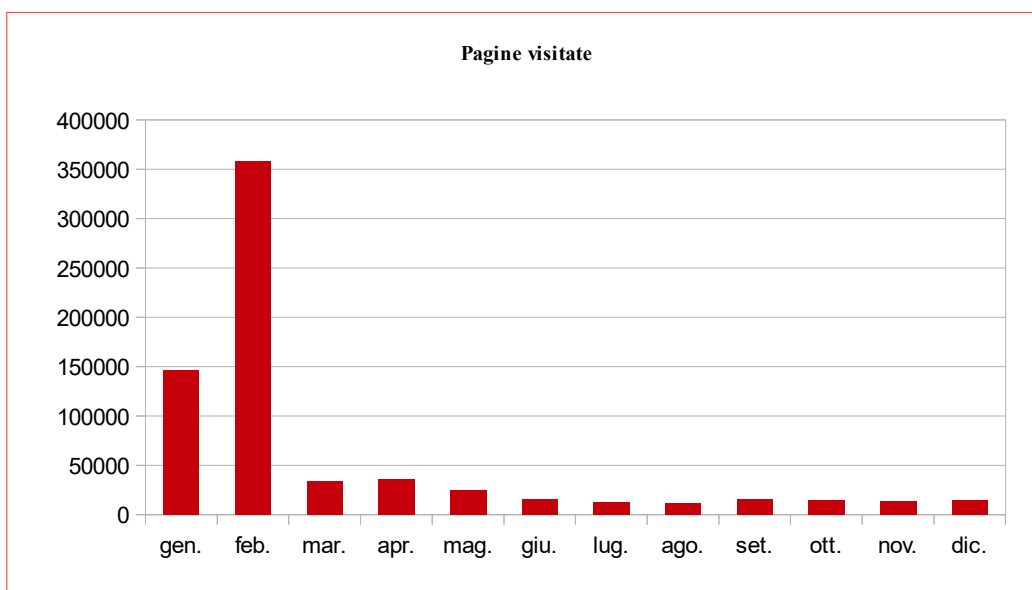

Visitatori medi giornalieri

	gen.	feb.	mar.	apr.	mag.	giu.	lug.	ago.	set.	ott.	nov.	dic.	totali
2009	0,0	0,0	0,0	0,0	0,0	0,0	0,0	0,0	0,0	6,5	79,7	71,6	13,2
2010	56,9	75,2	75,5	62,8	63,3	61,1	60,0	48,5	61,2	83,1	100,2	115,6	71,9
2011	101,7	107,2	86,9	66,4	92,8	86,4	76,5	76,9	58,3	74,1	115,4	81,7	85,2
2012	98,0	84,1	82,8	80,5	106,9	106,4	82,7	94,1	115,9	176,4	252,9	322,5	133,8
2013	141,3	161,1	197,2	280,9	515,5	306,1	144,6	146,5	277,1	192,6	272,4	174,4	234,2
2014	161,5	309,8	155,5	167,5	224,9	182,1	179,9	150,5	182,3	201,9	201,5	317,5	202,2
2015	267,5	167,2	242,2	141,7	203,3	208,4	219,6	627,6	184,5	196,0	207,7	332,1	251,2
2016	348,3	420,6	248,1	234,0	353,4	254,5	251,4	279,8	220,8	296,1	339,0	281,5	293,6
2017	348,3	1864,8	383,5	366,4	330,5	371,2	288,6	259,1	334,7	291,0	313,6	314,7	445,1
2018	292,6	411,8	362,4	771,4	728,5	722,0	712,1	729,4	781,0	758,3	760,8	619,1	638,0
2019	725,7	745,5	777,2	1018,6	1338,2	1261,1	1227,9	1288,4	1253,1	0,0	0,0	0,0	802,6

Statistica avviata dal 26 ottobre 2009

Riepiloghi

Pagine medie consultate per visitatore

	gen.	feb.	mar.	apr.	mag.	giu.	lug.	ago.	set.	ott.	nov.	dic.	totali
2010	6,1	5,1	4,7	4,5	5,3	5,0	6,0	5,1	8,4	4,1	9,7	3,8	5,6
2011	4,8	4,1	4,0	4,5	4,2	4,0	3,7	3,6	3,5	4,0	2,8	3,7	3,9
2012	3,4	3,5	4,2	7,2	5,7	8,4	4,6	5,2	5,0	4,5	2,7	2,9	4,3
2013	3,3	4,5	4,8	8,9	7,5	3,9	5,7	5,4	8,4	5,5	4,2	2,8	5,8
2014	3,2	2,9	8,9	11,9	3,0	3,1	3,8	3,1	3,1	3,3	4,4	4,0	4,4
2015	2,7	3,5	4,7	8,0	2,9	9,3	2,4	5,0	3,1	4,9	9,9	5,1	5,0
2016	5,8	13,0	10,2	5,4	13,7	6,7	17,3	9,3	9,2	13,5	4,9	28,1	11,5
2017	13,5	6,9	2,8	3,3	2,4	1,4	1,4	1,4	1,5	1,6	1,5	1,5	4,3
2018	1,9	1,2	1,5	1,2	1,3	1,3	1,3	1,3	1,2	1,3	1,2	1,4	1,3
2019	1,2	1,2	1,1	1,2	2,2	1,2	1,4	1,3	1,3				1,4

Serie Storiche

Serie Storiche

Visitatori medi giornalieri

Pagine medie consultate per visitatore

Anno 2019

Anno 2018

Anno 2017

Anno 2016

Anno 2014

Anno 2013

Anno 2012

Anno 2011

Anno 2010

Anno 2009

Anno 2008

Anno 2007