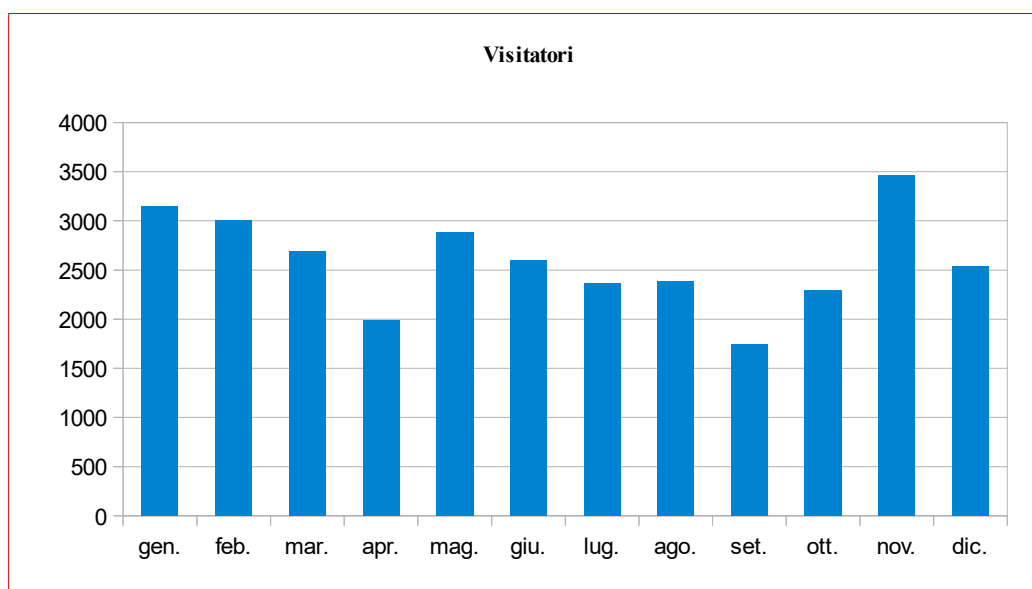

Statistica avviata dal 26 ottobre 2009

Riepiloghi

Pagine medie consultate per visitatore

	gen.	feb.	mar.	apr.	mag.	giu.	lug.	ago.	set.	ott.	nov.	dic.	totali
2010	6,1	5,1	4,7	4,5	5,3	5,0	6,0	5,1	8,4	4,1	9,7	3,8	5,6
2011	4,8	4,1	4,0	4,5	4,2	4,0	3,7	3,6	3,5	4,0	2,8	3,7	3,9
2012	3,4	3,5	4,2	7,2	5,7	8,4	4,6	5,2	5,0	4,5	2,7	2,9	4,3
2013	3,3	4,5	4,8	8,9	7,5	3,9	5,7	5,4	8,4	5,5	4,2	2,8	5,8
2014	3,2	2,9	8,9	11,9	3,0	3,1	3,8	3,1	3,1	3,3	4,4	4,0	4,4
2015	2,7	3,5	4,7	8,0	2,9	9,3	2,4	5,0	3,1	4,9	9,9	5,1	5,0
2016	5,8	13,0	10,2	5,4	13,7	6,7	17,3	9,3	9,2	13,5	4,9	28,1	11,5
2017	13,5	6,9	2,8	3,3	2,4	1,4	1,4	1,4	1,5	1,6	1,5	1,5	4,3
2018	1,9	1,2	1,5	1,2	1,3	1,3	1,3	1,3	1,2	1,3	1,2	1,4	1,3
2019	1,2	1,2	1,1	1,2	2,2	1,2	1,4	1,3	1,3				1,4

Serie Storiche

Serie Storiche

Visitatori medi giornalieri

Pagine medie consultate per visitatore

Anno 2019

Anno 2018

Anno 2017

Anno 2016

Anno 2014

Anno 2013

Anno 2012

Anno 2011

Anno 2010

Anno 2009

Anno 2008

Anno 2007

Anno 2006

Anno 2005