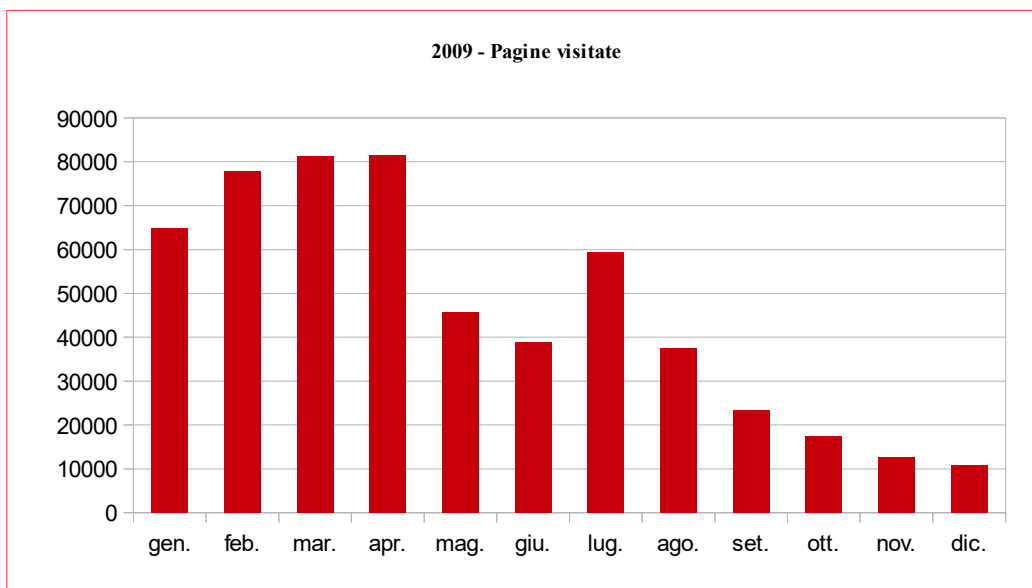

Statistica avviata dal 26 ottobre 2009

Riepiloghi

Pagine medie consultate per visitatore

	gen.	feb.	mar.	apr.	mag.	giu.	lug.	ago.	set.	ott.	nov.	dic.	totali
2010	6,1	5,1	4,7	4,5	5,3	5,0	6,0	5,1	8,4	4,1	9,7	3,8	5,6
2011	4,8	4,1	4,0	4,5	4,2	4,0	3,7	3,6	3,5	4,0	2,8	3,7	3,9
2012	3,4	3,5	4,2	7,2	5,7	8,4	4,6	5,2	5,0	4,5	2,7	2,9	4,3
2013	3,3	4,5	4,8	8,9	7,5	3,9	5,7	5,4	8,4	5,5	4,2	2,8	5,8
2014	3,2	2,9	8,9	11,9	3,0	3,1	3,8	3,1	3,1	3,3	4,4	4,0	4,4
2015	2,7	3,5	4,7	8,0	2,9	9,3	2,4	5,0	3,1	4,9	9,9	5,1	5,0
2016	5,8	13,0	10,2	5,4	13,7	6,7	17,3	9,3	9,2	13,5	4,9	28,1	11,5
2017	13,5	6,9	2,8	3,3	2,4	1,4	1,4	1,4	1,5	1,6	1,5	1,5	4,3
2018	1,9	1,2	1,5	1,2	1,3	1,3	1,3	1,3	1,2	1,3	1,2	1,4	1,3
2019	1,2	1,2	1,1	1,2	2,2	1,2	1,4	1,3	1,3				1,4

Serie Storiche

Serie Storiche

Visitatori medi giornalieri

Pagine medie consultate per visitatore

Anno 2019

Anno 2018

Anno 2017

Anno 2016

Anno 2014

Anno 2013

Anno 2012

Anno 2011

Anno 2010

Anno 2009

Anno 2008

Anno 2007

Anno 2006

Anno 2005