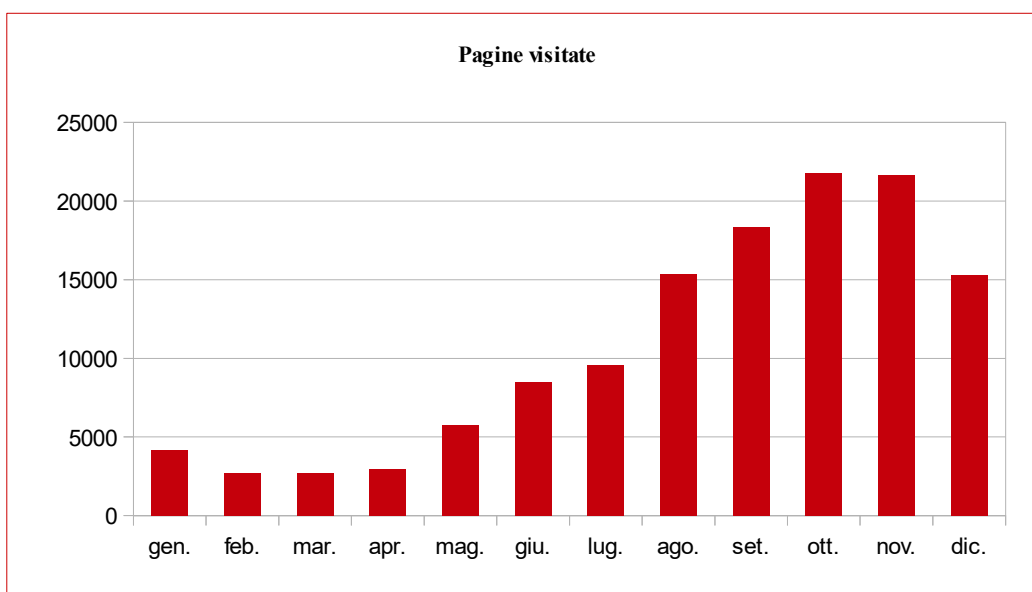

Statistica avviata dal 26 ottobre 2009

Riepiloghi

Pagine medie consultate per visitatore

	gen.	feb.	mar.	apr.	mag.	giu.	lug.	ago.	set.	ott.	nov.	dic.	totali
2010	6,1	5,1	4,7	4,5	5,3	5,0	6,0	5,1	8,4	4,1	9,7	3,8	5,6
2011	4,8	4,1	4,0	4,5	4,2	4,0	3,7	3,6	3,5	4,0	2,8	3,7	3,9
2012	3,4	3,5	4,2	7,2	5,7	8,4	4,6	5,2	5,0	4,5	2,7	2,9	4,3
2013	3,3	4,5	4,8	8,9	7,5	3,9	5,7	5,4	8,4	5,5	4,2	2,8	5,8
2014	3,2	2,9	8,9	11,9	3,0	3,1	3,8	3,1	3,1	3,3	4,4	4,0	4,4
2015	2,7	3,5	4,7	8,0	2,9	9,3	2,4	5,0	3,1	4,9	9,9	5,1	5,0
2016	5,8	13,0	10,2	5,4	13,7	6,7	17,3	9,3	9,2	13,5	4,9	28,1	11,5
2017	13,5	6,9	2,8	3,3	2,4	1,4	1,4	1,4	1,5	1,6	1,5	1,5	4,3
2018	1,9	1,2	1,5	1,2	1,3	1,3	1,3	1,3	1,2	1,3	1,2	1,4	1,3
2019	1,2	1,2	1,1	1,2	2,2	1,2	1,4	1,3	1,3				1,4

Serie Storiche

Serie Storiche

Visitatori medi giornalieri

Pagine medie consultate per visitatore

Anno 2019

Anno 2018

Anno 2017

Anno 2016

Anno 2014

Anno 2013

Anno 2012

Anno 2011

Anno 2010

Anno 2009

Anno 2008

Anno 2007

Anno 2006

Anno 2005