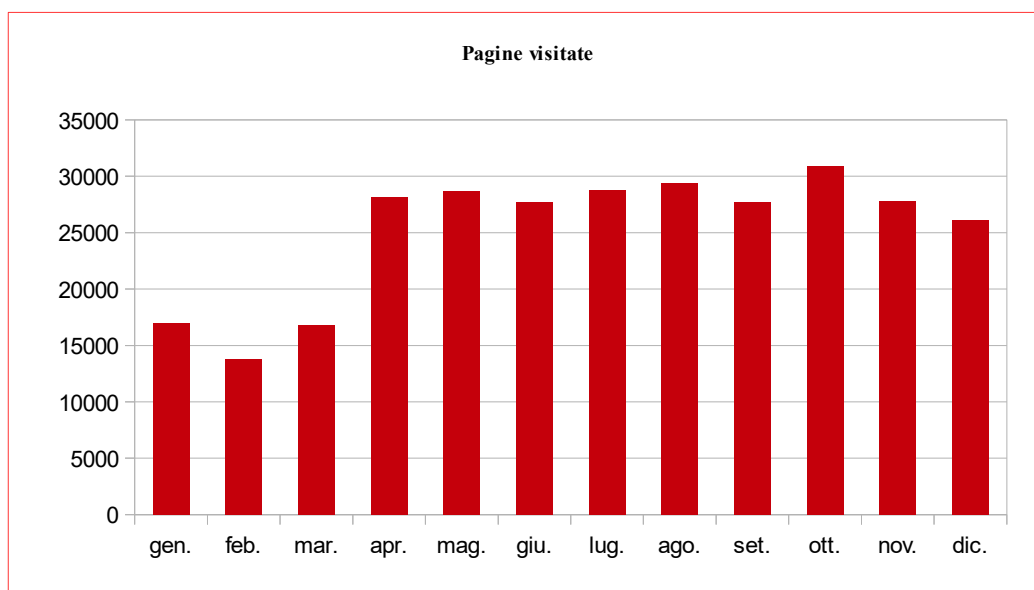

Visitatori medi giornalieri

	gen.	feb.	mar.	apr.	mag.	giu.	lug.	ago.	set.	ott.	nov.	dic.	totali
2009	0,0	0,0	0,0	0,0	0,0	0,0	0,0	0,0	0,0	6,5	79,7	71,6	13,2
2010	56,9	75,2	75,5	62,8	63,3	61,1	60,0	48,5	61,2	83,1	100,2	115,6	71,9
2011	101,7	107,2	86,9	66,4	92,8	86,4	76,5	76,9	58,3	74,1	115,4	81,7	85,2
2012	98,0	84,1	82,8	80,5	106,9	106,4	82,7	94,1	115,9	176,4	252,9	322,5	133,8
2013	141,3	161,1	197,2	280,9	515,5	306,1	144,6	146,5	277,1	192,6	272,4	174,4	234,2
2014	161,5	309,8	155,5	167,5	224,9	182,1	179,9	150,5	182,3	201,9	201,5	317,5	202,2
2015	267,5	167,2	242,2	141,7	203,3	208,4	219,6	627,6	184,5	196,0	207,7	332,1	251,2
2016	348,3	420,6	248,1	234,0	353,4	254,5	251,4	279,8	220,8	296,1	339,0	281,5	293,6
2017	348,3	1864,8	383,5	366,4	330,5	371,2	288,6	259,1	334,7	291,0	313,6	314,7	445,1
2018	292,6	411,8	362,4	771,4	728,5	722,0	712,1	729,4	781,0	758,3	760,8	619,1	638,0
2019	725,7	745,5	777,2	1018,6	1338,2	1261,1	1227,9	1288,4	1253,1	0,0	0,0	0,0	802,6

Statistica avviata dal 26 ottobre 2009

Riepiloghi

Pagine medie consultate per visitatore

	gen.	feb.	mar.	apr.	mag.	giu.	lug.	ago.	set.	ott.	nov.	dic.	totali
2010	6,1	5,1	4,7	4,5	5,3	5,0	6,0	5,1	8,4	4,1	9,7	3,8	5,6
2011	4,8	4,1	4,0	4,5	4,2	4,0	3,7	3,6	3,5	4,0	2,8	3,7	3,9
2012	3,4	3,5	4,2	7,2	5,7	8,4	4,6	5,2	5,0	4,5	2,7	2,9	4,3
2013	3,3	4,5	4,8	8,9	7,5	3,9	5,7	5,4	8,4	5,5	4,2	2,8	5,8
2014	3,2	2,9	8,9	11,9	3,0	3,1	3,8	3,1	3,1	3,3	4,4	4,0	4,4
2015	2,7	3,5	4,7	8,0	2,9	9,3	2,4	5,0	3,1	4,9	9,9	5,1	5,0
2016	5,8	13,0	10,2	5,4	13,7	6,7	17,3	9,3	9,2	13,5	4,9	28,1	11,5
2017	13,5	6,9	2,8	3,3	2,4	1,4	1,4	1,4	1,5	1,6	1,5	1,5	4,3
2018	1,9	1,2	1,5	1,2	1,3	1,3	1,3	1,3	1,2	1,3	1,2	1,4	1,3
2019	1,2	1,2	1,1	1,2	2,2	1,2	1,4	1,3	1,3				1,4

Serie Storiche

Serie Storiche

Visitatori medi giornalieri

Pagine medie consultate per visitatore

Anno 2019

Anno 2018

Anno 2017

Anno 2016

Anno 2014

Anno 2013

Anno 2012

Anno 2011

Anno 2010

Anno 2009

Anno 2008

Anno 2007