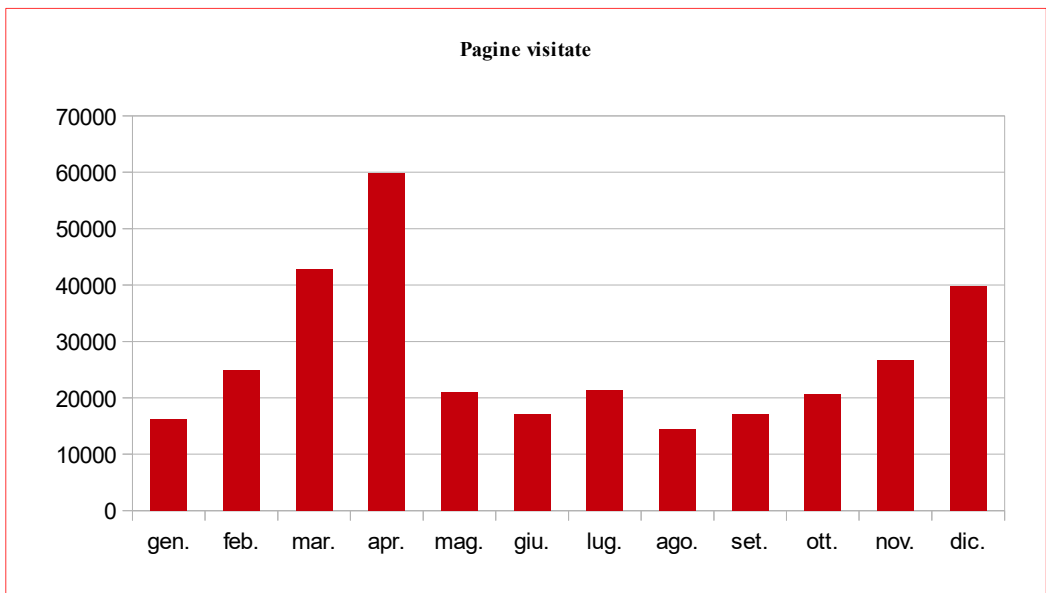

Visitatori medi giornalieri

	gen.	feb.	mar.	apr.	mag.	giu.	lug.	ago.	set.	ott.	nov.	dic.	totali
2009	0,0	0,0	0,0	0,0	0,0	0,0	0,0	0,0	0,0	6,5	79,7	71,6	13,2
2010	56,9	75,2	75,5	62,8	63,3	61,1	60,0	48,5	61,2	83,1	100,2	115,6	71,9
2011	101,7	107,2	86,9	66,4	92,8	86,4	76,5	76,9	58,3	74,1	115,4	81,7	85,2
2012	98,0	84,1	82,8	80,5	106,9	106,4	82,7	94,1	115,9	176,4	252,9	322,5	133,8
2013	141,3	161,1	197,2	280,9	515,5	306,1	144,6	146,5	277,1	192,6	272,4	174,4	234,2
2014	161,5	309,8	155,5	167,5	224,9	182,1	179,9	150,5	182,3	201,9	201,5	317,5	202,2
2015	267,5	167,2	242,2	141,7	203,3	208,4	219,6	627,6	184,5	196,0	207,7	332,1	251,2
2016	348,3	420,6	248,1	234,0	353,4	254,5	251,4	279,8	220,8	296,1	339,0	281,5	293,6
2017	348,3	1864,8	383,5	366,4	330,5	371,2	288,6	259,1	334,7	291,0	313,6	314,7	445,1
2018	292,6	411,8	362,4	771,4	728,5	722,0	712,1	729,4	781,0	758,3	760,8	619,1	638,0
2019	725,7	745,5	777,2	1018,6	1338,2	1261,1	1227,9	1288,4	1253,1	0,0	0,0	0,0	802,6

Statistica avviata dal 26 ottobre 2009

Riepiloghi

Pagine medie consultate per visitatore

	gen.	feb.	mar.	apr.	mag.	giu.	lug.	ago.	set.	ott.	nov.	dic.	totali
2010	6,1	5,1	4,7	4,5	5,3	5,0	6,0	5,1	8,4	4,1	9,7	3,8	5,6
2011	4,8	4,1	4,0	4,5	4,2	4,0	3,7	3,6	3,5	4,0	2,8	3,7	3,9
2012	3,4	3,5	4,2	7,2	5,7	8,4	4,6	5,2	5,0	4,5	2,7	2,9	4,3
2013	3,3	4,5	4,8	8,9	7,5	3,9	5,7	5,4	8,4	5,5	4,2	2,8	5,8
2014	3,2	2,9	8,9	11,9	3,0	3,1	3,8	3,1	3,1	3,3	4,4	4,0	4,4
2015	2,7	3,5	4,7	8,0	2,9	9,3	2,4	5,0	3,1	4,9	9,9	5,1	5,0
2016	5,8	13,0	10,2	5,4	13,7	6,7	17,3	9,3	9,2	13,5	4,9	28,1	11,5
2017	13,5	6,9	2,8	3,3	2,4	1,4	1,4	1,4	1,5	1,6	1,5	1,5	4,3
2018	1,9	1,2	1,5	1,2	1,3	1,3	1,3	1,3	1,2	1,3	1,2	1,4	1,3
2019	1,2	1,2	1,1	1,2	2,2	1,2	1,4	1,3	1,3				1,4

Serie Storiche

Serie Storiche

Visitatori medi giornalieri

Pagine medie consultate per visitatore

Anno 2019

Anno 2018

Anno 2017

Anno 2016

Anno 2014

Anno 2013

Anno 2012

Anno 2011

Anno 2010

Anno 2009

Anno 2008

Anno 2007