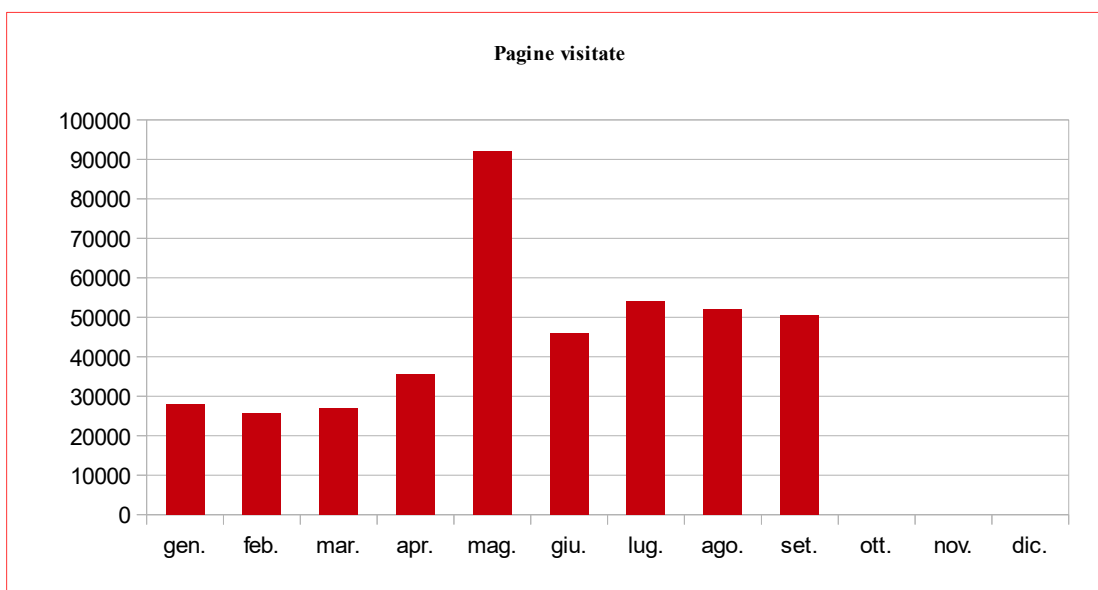

Visitatori medi giornalieri

	gen.	feb.	mar.	apr.	mag.	giu.	lug.	ago.	set.	ott.	nov.	dic.	totali
2009	0,0	0,0	0,0	0,0	0,0	0,0	0,0	0,0	0,0	6,5	79,7	71,6	13,2
2010	56,9	75,2	75,5	62,8	63,3	61,1	60,0	48,5	61,2	83,1	100,2	115,6	71,9
2011	101,7	107,2	86,9	66,4	92,8	86,4	76,5	76,9	58,3	74,1	115,4	81,7	85,2
2012	98,0	84,1	82,8	80,5	106,9	106,4	82,7	94,1	115,9	176,4	252,9	322,5	133,8
2013	141,3	161,1	197,2	280,9	515,5	306,1	144,6	146,5	277,1	192,6	272,4	174,4	234,2
2014	161,5	309,8	155,5	167,5	224,9	182,1	179,9	150,5	182,3	201,9	201,5	317,5	202,2
2015	267,5	167,2	242,2	141,7	203,3	208,4	219,6	627,6	184,5	196,0	207,7	332,1	251,2
2016	348,3	420,6	248,1	234,0	353,4	254,5	251,4	279,8	220,8	296,1	339,0	281,5	293,6
2017	348,3	1864,8	383,5	366,4	330,5	371,2	288,6	259,1	334,7	291,0	313,6	314,7	445,1
2018	292,6	411,8	362,4	771,4	728,5	722,0	712,1	729,4	781,0	758,3	760,8	619,1	638,0
2019	725,7	745,5	777,2	1018,6	1338,2	1261,1	1227,9	1288,4	1253,1	0,0	0,0	0,0	802,6

Statistica avviata dal 26 ottobre 2009

Riepiloghi

Pagine medie consultate per visitatore

	gen.	feb.	mar.	apr.	mag.	giu.	lug.	ago.	set.	ott.	nov.	dic.	totali
2010	6,1	5,1	4,7	4,5	5,3	5,0	6,0	5,1	8,4	4,1	9,7	3,8	5,6
2011	4,8	4,1	4,0	4,5	4,2	4,0	3,7	3,6	3,5	4,0	2,8	3,7	3,9
2012	3,4	3,5	4,2	7,2	5,7	8,4	4,6	5,2	5,0	4,5	2,7	2,9	4,3
2013	3,3	4,5	4,8	8,9	7,5	3,9	5,7	5,4	8,4	5,5	4,2	2,8	5,8
2014	3,2	2,9	8,9	11,9	3,0	3,1	3,8	3,1	3,1	3,3	4,4	4,0	4,4
2015	2,7	3,5	4,7	8,0	2,9	9,3	2,4	5,0	3,1	4,9	9,9	5,1	5,0
2016	5,8	13,0	10,2	5,4	13,7	6,7	17,3	9,3	9,2	13,5	4,9	28,1	11,5
2017	13,5	6,9	2,8	3,3	2,4	1,4	1,4	1,4	1,5	1,6	1,5	1,5	4,3
2018	1,9	1,2	1,5	1,2	1,3	1,3	1,3	1,3	1,2	1,3	1,2	1,4	1,3
2019	1,2	1,2	1,1	1,2	2,2	1,2	1,4	1,3	1,3				1,4

Serie Storiche

Serie Storiche

Visitatori medi giornalieri

Pagine medie consultate per visitatore

Anno 2019

Anno 2018

Anno 2017

Anno 2016

Anno 2014

Anno 2013

Anno 2012

Anno 2011

Anno 2010

Anno 2009

Anno 2008

Anno 2007