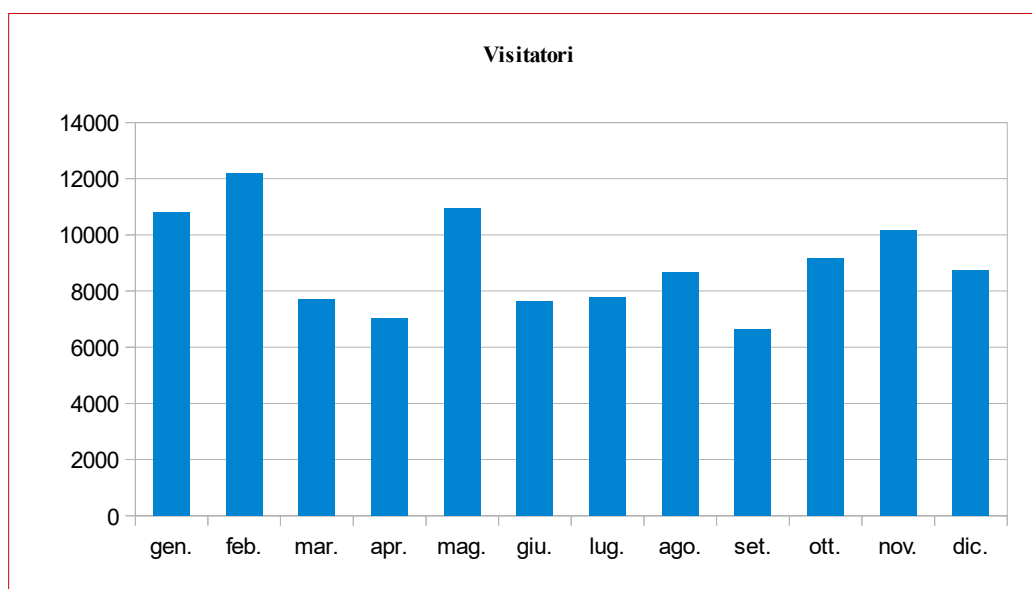

Visitatori medi giornalieri

	gen.	feb.	mar.	apr.	mag.	giu.	lug.	ago.	set.	ott.	nov.	dic.	totali
2009	0,0	0,0	0,0	0,0	0,0	0,0	0,0	0,0	0,0	6,5	79,7	71,6	13,2
2010	56,9	75,2	75,5	62,8	63,3	61,1	60,0	48,5	61,2	83,1	100,2	115,6	71,9
2011	101,7	107,2	86,9	66,4	92,8	86,4	76,5	76,9	58,3	74,1	115,4	81,7	85,2
2012	98,0	84,1	82,8	80,5	106,9	106,4	82,7	94,1	115,9	176,4	252,9	322,5	133,8
2013	141,3	161,1	197,2	280,9	515,5	306,1	144,6	146,5	277,1	192,6	272,4	174,4	234,2
2014	161,5	309,8	155,5	167,5	224,9	182,1	179,9	150,5	182,3	201,9	201,5	317,5	202,2
2015	267,5	167,2	242,2	141,7	203,3	208,4	219,6	627,6	184,5	196,0	207,7	332,1	251,2
2016	348,3	420,6	248,1	234,0	353,4	254,5	251,4	279,8	220,8	296,1	339,0	281,5	293,6
2017	348,3	1864,8	383,5	366,4	330,5	371,2	288,6	259,1	334,7	291,0	313,6	314,7	445,1
2018	292,6	411,8	362,4	771,4	728,5	722,0	712,1	729,4	781,0	758,3	760,8	619,1	638,0
2019	725,7	745,5	777,2	1018,6	1338,2	1261,1	1227,9	1288,4	1253,1	0,0	0,0	0,0	802,6

Statistica avviata dal 26 ottobre 2009

Riepiloghi

Pagine medie consultate per visitatore

	gen.	feb.	mar.	apr.	mag.	giu.	lug.	ago.	set.	ott.	nov.	dic.	totali
2010	6,1	5,1	4,7	4,5	5,3	5,0	6,0	5,1	8,4	4,1	9,7	3,8	5,6
2011	4,8	4,1	4,0	4,5	4,2	4,0	3,7	3,6	3,5	4,0	2,8	3,7	3,9
2012	3,4	3,5	4,2	7,2	5,7	8,4	4,6	5,2	5,0	4,5	2,7	2,9	4,3
2013	3,3	4,5	4,8	8,9	7,5	3,9	5,7	5,4	8,4	5,5	4,2	2,8	5,8
2014	3,2	2,9	8,9	11,9	3,0	3,1	3,8	3,1	3,1	3,3	4,4	4,0	4,4
2015	2,7	3,5	4,7	8,0	2,9	9,3	2,4	5,0	3,1	4,9	9,9	5,1	5,0
2016	5,8	13,0	10,2	5,4	13,7	6,7	17,3	9,3	9,2	13,5	4,9	28,1	11,5
2017	13,5	6,9	2,8	3,3	2,4	1,4	1,4	1,4	1,5	1,6	1,5	1,5	4,3
2018	1,9	1,2	1,5	1,2	1,3	1,3	1,3	1,3	1,2	1,3	1,2	1,4	1,3
2019	1,2	1,2	1,1	1,2	2,2	1,2	1,4	1,3	1,3				1,4

Serie Storiche

Serie Storiche

Visitatori medi giornalieri

Pagine medie consultate per visitatore

Anno 2019

Anno 2018

Anno 2017

Anno 2016

Anno 2014

Anno 2013

Anno 2012

Anno 2011

Anno 2010

Anno 2009

Anno 2008

Anno 2007