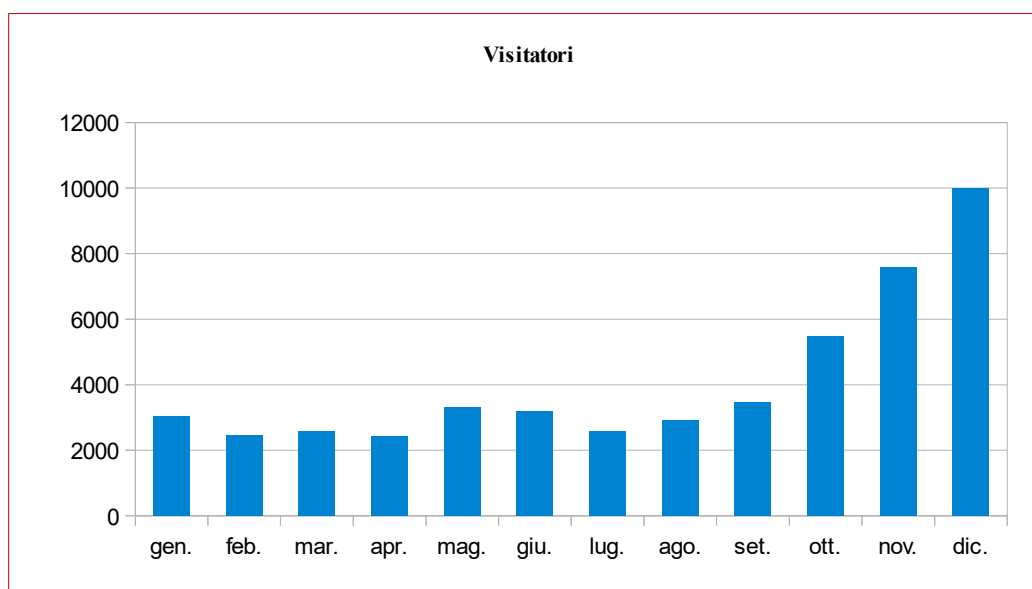

Visitatori medi giornalieri

	gen.	feb.	mar.	apr.	mag.	giu.	lug.	ago.	set.	ott.	nov.	dic.	totali
2009	0,0	0,0	0,0	0,0	0,0	0,0	0,0	0,0	0,0	6,5	79,7	71,6	13,2
2010	56,9	75,2	75,5	62,8	63,3	61,1	60,0	48,5	61,2	83,1	100,2	115,6	71,9
2011	101,7	107,2	86,9	66,4	92,8	86,4	76,5	76,9	58,3	74,1	115,4	81,7	85,2
2012	98,0	84,1	82,8	80,5	106,9	106,4	82,7	94,1	115,9	176,4	252,9	322,5	133,8
2013	141,3	161,1	197,2	280,9	515,5	306,1	144,6	146,5	277,1	192,6	272,4	174,4	234,2
2014	161,5	309,8	155,5	167,5	224,9	182,1	179,9	150,5	182,3	201,9	201,5	317,5	202,2
2015	267,5	167,2	242,2	141,7	203,3	208,4	219,6	627,6	184,5	196,0	207,7	332,1	251,2
2016	348,3	420,6	248,1	234,0	353,4	254,5	251,4	279,8	220,8	296,1	339,0	281,5	293,6
2017	348,3	1864,8	383,5	366,4	330,5	371,2	288,6	259,1	334,7	291,0	313,6	314,7	445,1
2018	292,6	411,8	362,4	771,4	728,5	722,0	712,1	729,4	781,0	758,3	760,8	619,1	638,0
2019	725,7	745,5	777,2	1018,6	1338,2	1261,1	1227,9	1288,4	1253,1	0,0	0,0	0,0	802,6

Statistica avviata dal 26 ottobre 2009

Riepiloghi

Pagine medie consultate per visitatore

	gen.	feb.	mar.	apr.	mag.	giu.	lug.	ago.	set.	ott.	nov.	dic.	totali
2010	6,1	5,1	4,7	4,5	5,3	5,0	6,0	5,1	8,4	4,1	9,7	3,8	5,6
2011	4,8	4,1	4,0	4,5	4,2	4,0	3,7	3,6	3,5	4,0	2,8	3,7	3,9
2012	3,4	3,5	4,2	7,2	5,7	8,4	4,6	5,2	5,0	4,5	2,7	2,9	4,3
2013	3,3	4,5	4,8	8,9	7,5	3,9	5,7	5,4	8,4	5,5	4,2	2,8	5,8
2014	3,2	2,9	8,9	11,9	3,0	3,1	3,8	3,1	3,1	3,3	4,4	4,0	4,4
2015	2,7	3,5	4,7	8,0	2,9	9,3	2,4	5,0	3,1	4,9	9,9	5,1	5,0
2016	5,8	13,0	10,2	5,4	13,7	6,7	17,3	9,3	9,2	13,5	4,9	28,1	11,5
2017	13,5	6,9	2,8	3,3	2,4	1,4	1,4	1,4	1,5	1,6	1,5	1,5	4,3
2018	1,9	1,2	1,5	1,2	1,3	1,3	1,3	1,3	1,2	1,3	1,2	1,4	1,3
2019	1,2	1,2	1,1	1,2	2,2	1,2	1,4	1,3	1,3				1,4

Serie Storiche

Serie Storiche

Visitatori medi giornalieri

Pagine medie consultate per visitatore

Anno 2019

Anno 2018

Anno 2017

Anno 2016

Anno 2014

Anno 2013

Anno 2012

Anno 2011

Anno 2010

Anno 2009

Anno 2008

Anno 2007